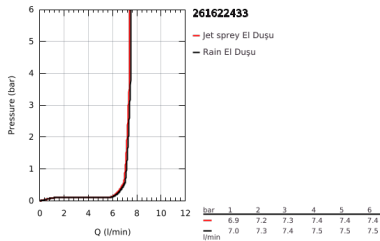

26 162 243 3 TEMPESTA 110 SHOWER RAIL SET 2 SPRAYS (RAIN, JET)

ÜRÜN AÇIKLAMASI

- Renk: matte black
- hand shower Tempesta 110 (26 161)
- maximum flow rate (at 3 bar): 7.4 l/min
- duş sürgüsü 600 mm (27 523)
- shower hose 1750 mm 1/2" x 1/2" (28 388)
- GROHE EcoJoy daha az su tüketimi ve mükemmel akış teknolojisi
- GROHE SmartSwitch - easily rotate the dial to enjoy your preferred spray option
- GROHE DreamSpray mükemmel akış
- Flexible Installation - 1 adjustable bracket for existing drill holes
- adjustable rail holder (turn and glide shower holder)
- GROHE SpeedClean kireç kırıcı sistem
- uzun ömür için Inner WaterGuide
- ShockProof özelliği el duşunun düşmesinden kaynaklı hasarlara karşı koruma sağlayan silikon halka
- şok ısıtıcılar için uygundur
- Profesyonel Edisyon