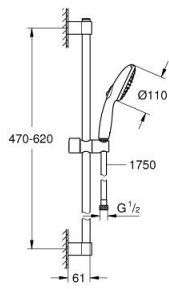

26 162 243 3 TEMPESTA 110 SHOWER RAIL SET 2 SPRAYS (RAIN, JET)

ÜRÜN AÇIKLAMASI

- Renk: matte black
- hand shower Tempesta 110 (26 161)
- maximum flow rate (at 3 bar): 7.4 l/min
- duş sürgüsü 600 mm (27 523)
- shower hose 1750 mm 1/2" x 1/2" (28 388)
- GROHE EcoJoy daha az su tüketimi ve mükemmel akış teknolojisi
- GROHE SmartSwitch - easily rotate the dial to enjoy your preferred spray option
- GROHE DreamSpray mükemmel akış
- Flexible Installation - 1 adjustable bracket for existing drill holes
- adjustable rail holder (turn and glide shower holder)
- GROHE SpeedClean kireç kırıcı sistem
- uzun ömür için Inner WaterGuide
- ShockProof özelliği el duşunun düşmesinden kaynaklı hasarlara karşı koruma sağlayan silikon halka
- şok ısıtıcılar için uygundur
- Profesyonel Edisyon

26 162 243 3 TEMPESTA 110 SHOWER RAIL SET 2 SPRAYS (RAIN, JET)

YEDEK PARÇALAR, Şubat 2023 – now

- 1: Dus sürgüsü askisi (Sipariş no. 486072430)
- 2: Hareket parçası (Sipariş no. 486092430)
- 3: Dus sürgüsü askisi (Sipariş no. 486082430)
- 4: Filtre (Sipariş no. 0700200M)
- 5: Kompanse disk (Sipariş no. 48543001)*