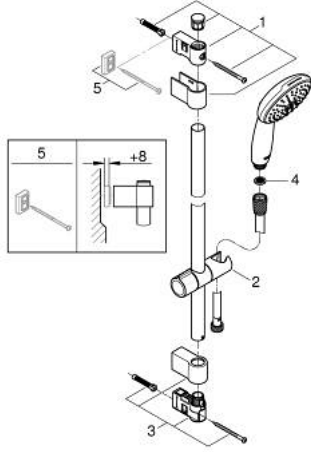

26 162 243 3 TEMPESTA 110 SHOWER RAIL SET 2 SPRAYS (RAIN, JET)

ÜRÜN AÇIKLAMASI

- Renk: matte black
- hand shower Tempesta 110 (26 161)
- maximum flow rate (at 3 bar): 7.4 l/min
- duş sürgüsü 600 mm (27 523)
- shower hose 1750 mm 1/2" x 1/2" (28 388)
- GROHE EcoJoy daha az su tüketimi ve mükemmel akış teknolojisi
- GROHE SmartSwitch - easily rotate the dial to enjoy your preferred spray option
- GROHE DreamSpray mükemmel akış
- Flexible Installation - 1 adjustable bracket for existing drill holes
- adjustable rail holder (turn and glide shower holder)
- GROHE SpeedClean kireç kırıcı sistem
- uzun ömür için Inner WaterGuide
- ShockProof özelliği el duşunun düşmesinden kaynaklı hasarlara karşı koruma sağlayan silikon halka
- şok ısıtıcılar için uygundur
- Profesyonel Edisyon

26 162 243 3 TEMPESTA 110 SHOWER RAIL SET 2 SPRAYS (RAIN, JET)

YEDEK PARÇALAR, Şubat 2023 – now

- 1: Dus sürgüsü askisi (Sipariş no. 486072430)
- 2: Hareket parçası (Sipariş no. 486092430)
- 3: Dus sürgüsü askisi (Sipariş no. 486082430)
- 4: Filtre (Sipariş no. 0700200M)
- 5: Kompanse disk (Sipariş no. 48543001)*