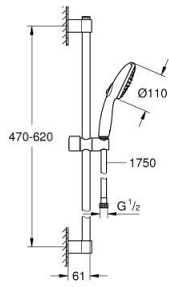

26 162 003 TEMPESTA 110 SHOWER RAIL SET 2 SPRAYS (RAIN, JET)

ÜRÜN AÇIKLAMASI

- Renk: krom
- hand shower Tempesta 110 (26 161)
- maximum flow rate (at 3 bar): 7.4 l/min
- duş sürgüsü 600 mm (27 523)
- Relaxflex hortum 1750 mm 1/2" x 1/2" (28 154)
- GROHE EcoJoy daha az su tüketimi ve mükemmel akış teknolojisi
- GROHE SmartSwitch - easily rotate the dial to enjoy your preferred spray option
- GROHE DreamSpray mükemmel akış
- GROHE LongLife kaplama
- Flexible Installation - 1 adjustable bracket for existing drill holes
- adjustable rail holder (turn and glide shower holder)
- GROHE SpeedClean kireç kırıcı sistem
- uzun ömür için Inner WaterGuide
- ShockProof özelliği el duşunun düşmesinden kaynaklı hasarlara karşı koruma sağlayan silikon halka
- şok ısıtıcılar için uygundur
- Profesyonel Edisyon

26 162 003 **TEMPESTA 110 SHOWER RAIL SET 2 SPRAYS (RAIN, JET)**

YEDEK PARÇALAR, Nisan 2020 – now

1: Dus sürgüsü askisi (Sipariş no. 48607000)

2: Hareket parçası (Sipariş no. 48609000)

3: Dus sürgüsü askisi (Sipariş no. 48608000)