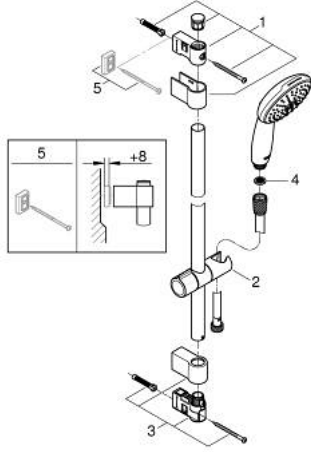

26 162 003 TEMPESTA 110 SHOWER RAIL SET 2 SPRAYS (RAIN, JET)

ÜRÜN AÇIKLAMASI

- Renk: krom
- hand shower Tempesta 110 (26 161)
- maximum flow rate (at 3 bar): 7.4 l/min
- duş sürgüsü 600 mm (27 523)
- Relaxflex hortum 1750 mm 1/2" x 1/2" (28 154)
- GROHE EcoJoy daha az su tüketimi ve mükemmel akış teknolojisi
- GROHE SmartSwitch - easily rotate the dial to enjoy your preferred spray option
- GROHE DreamSpray mükemmel akış
- GROHE LongLife kaplama
- Flexible Installation - 1 adjustable bracket for existing drill holes
- adjustable rail holder (turn and glide shower holder)
- GROHE SpeedClean kireç kırıcı sistem
- uzun ömür için Inner WaterGuide
- ShockProof özelliği el duşunun düşmesinden kaynaklı hasarlara karşı koruma sağlayan silikon halka
- şok ısıtıcılar için uygundur
- Profesyonel Edisyon

26 162 003 **TEMPESTA 110 SHOWER RAIL SET 2 SPRAYS (RAIN, JET)**

YEDEK PARÇALAR, Nisan 2020 – now

1: Dus sürgüsü askisi (Sipariş no. 48607000)

2: Hareket parçası (Sipariş no. 48609000)

3: Dus sürgüsü askisi (Sipariş no. 48608000)