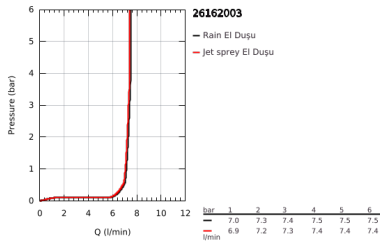

26 162 003 TEMPESTA 110 SHOWER RAIL SET 2 SPRAYS (RAIN, JET)

ÜRÜN AÇIKLAMASI

- Renk: krom
- hand shower Tempesta 110 (26 161)
- maximum flow rate (at 3 bar): 7.4 l/min
- duş sürgüsü 600 mm (27 523)
- Relaxflex hortum 1750 mm 1/2" x 1/2" (28 154)
- GROHE EcoJoy daha az su tüketimi ve mükemmel akış teknolojisi
- GROHE SmartSwitch - easily rotate the dial to enjoy your preferred spray option
- GROHE DreamSpray mükemmel akış
- GROHE LongLife kaplama
- Flexible Installation - 1 adjustable bracket for existing drill holes
- adjustable rail holder (turn and glide shower holder)
- GROHE SpeedClean kireç kırıcı sistem
- uzun ömür için Inner WaterGuide
- ShockProof özelliği el duşunun düşmesinden kaynaklı hasarlara karşı koruma sağlayan silikon halka
- şok ısıtıcılar için uygundur
- Profesyonel Edisyon

26 162 003 **TEMPESTA 110 SHOWER RAIL SET 2 SPRAYS (RAIN, JET)**

YEDEK PARÇALAR, Nisan 2020 – now

1: Dus sürgüsü askisi (Sipariş no. 48607000)

2: Hareket parçası (Sipariş no. 48609000)

3: Dus sürgüsü askisi (Sipariş no. 48608000)