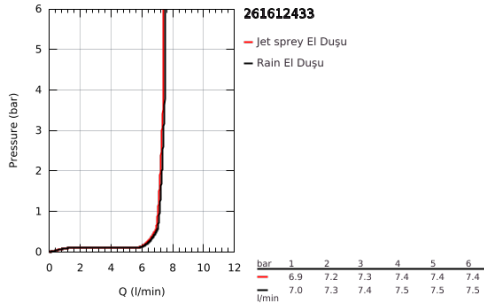

26 161 243 3 TEMPESTA 110 EL DUŞU 2 AKIŞLI

ÜRÜN AÇIKLAMASI

- Renk: matte black
- 2 akış şekli: Rain, Jet
- maximum flow rate (at 3 bar): 7.4 l/min
- GROHE EcoJoy daha az su tüketimi ve mükemmel akış teknolojisi
- GROHE SmartSwitch - easily rotate the dial to enjoy your preferred spray option
- GROHE DreamSpray mükemmel akış
- GROHE SpeedClean kireç kırıcı sistem
- uzun ömür için Inner WaterGuide
- ShockProof özelliği el duşunun düşmesinden kaynaklı hasarlara karşı koruma sağlayan silikon halka
- universal montaj sistemi, tüm standart duş hortumlarına uyumlu
- önerilen en düşük basınç 1.0 bar
- şok ısıtıcılar için uygundur
- Profesyonel Edisyon

Pure Freude
an Wasser

26 161 243 3 TEMPESTA 110 EL DUŞU 2 AKIŞLI

YEDEK PARÇALAR, Şubat 2023 – now

1: Filtre (Sipariş no. 0700200M)