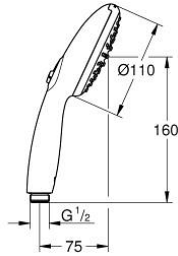

26 161 243 3 TEMPESTA 110 EL DUŞU 2 AKIŞLI

ÜRÜN AÇIKLAMASI

- Renk: matte black
- 2 akış şekli: Rain, Jet
- maximum flow rate (at 3 bar): 7.4 l/min
- GROHE EcoJoy daha az su tüketimi ve mükemmel akış teknolojisi
- GROHE SmartSwitch - easily rotate the dial to enjoy your preferred spray option
- GROHE DreamSpray mükemmel akış
- GROHE SpeedClean kireç kırıcı sistem
- uzun ömür için Inner WaterGuide
- ShockProof özelliği el duşunun düşmesinden kaynaklı hasarlara karşı koruma sağlayan silikon halka
- universal montaj sistemi, tüm standart duş hortumlarına uyumlu
- önerilen en düşük basınç 1.0 bar
- şok ısıtıcılar için uygundur
- Profesyonel Edisyon

Pure Freude
an Wasser

26 161 243 3 TEMPESTA 110 EL DUŞU 2 AKIŞLI

YEDEK PARÇALAR, Şubat 2023 – now

1: Filtre (Sipariş no. 0700200M)