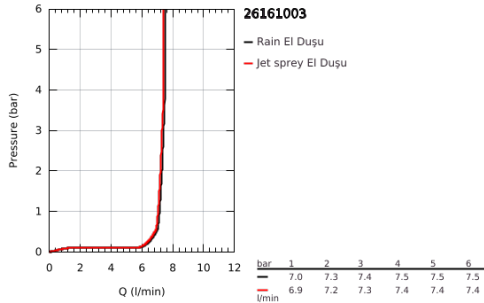

26 161 003 TEMPESTA 110 EL DUŞU 2 AKIŞLI

ÜRÜN AÇIKLAMASI

- Renk: krom
- 2 akış şekli: Rain, Jet
- maximum flow rate (at 3 bar): 7.4 l/min
- GROHE EcoJoy daha az su tüketimi ve mükemmel akış teknolojisi
- GROHE SmartSwitch - easily rotate the dial to enjoy your preferred spray option
- GROHE DreamSpray mükemmel akış
- GROHE LongLife kaplama
- GROHE SpeedClean kireç kırıcı sistem
- uzun ömür için Inner WaterGuide
- ShockProof özelliği el duşunun düşmesinden kaynaklı hasarlara karşı koruma sağlayan silikon halka
- universal montaj sistemi, tüm standart duş hortumlarına uyumlu
- önerilen en düşük basınç 1.0 bar
- şok ısıtıcılar için uygundur
- Profesyonel Edisyon

Pure Freude
an Wasser

26 161 003 TEMPESTA 110 EL DUŞU 2 AKIŞLI

YEDEK PARÇALAR, Nisan 2020 – now

1: Filtre (Sipariş no. 0700200M)