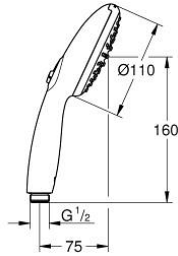

26 161 003 TEMPESTA 110 EL DUŞU 2 AKIŞLI

ÜRÜN AÇIKLAMASI

- Renk: krom
- 2 akış şekli: Rain, Jet
- maximum flow rate (at 3 bar): 7.4 l/min
- GROHE EcoJoy daha az su tüketimi ve mükemmel akış teknolojisi
- GROHE SmartSwitch - easily rotate the dial to enjoy your preferred spray option
- GROHE DreamSpray mükemmel akış
- GROHE LongLife kaplama
- GROHE SpeedClean kireç kırıcı sistem
- uzun ömür için Inner WaterGuide
- ShockProof özelliği el duşunun düşmesinden kaynaklı hasarlara karşı koruma sağlayan silikon halka
- universal montaj sistemi, tüm standart duş hortumlarına uyumlu
- önerilen en düşük basınç 1.0 bar
- şok ısıtıcılar için uygundur
- Profesyonel Edisyon

Pure Freude
an Wasser

26 161 003 TEMPESTA 110 EL DUŞU 2 AKIŞLI

YEDEK PARÇALAR, Nisan 2020 – now

1: Filtre (Sipariş no. 0700200M)