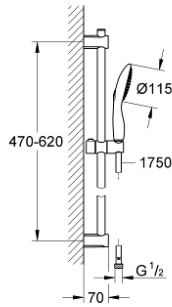

26 109 000 VITALIO RAIN 115 SÜRGÜLÜ DUŞ SETİ 2 AKIŞLI

ÜRÜN AÇIKLAMASI

- Renk: krom
- hand shower Vitalio Rain 115 (26 103 000)
- shower rail Vitalio Universal 600 mm (27 724)
- shower hose VitalioFlex Silver 1.750 mm, ½" x ½" (27 506 000)
- tek bir dokunuşla akış seçimi
- GROHE EcoJoy 9,5 lt/dk. akış limitleyici
- GROHE DreamSpray mükemmel akış
- GROHE LongLife kaplama
- Flexible Installation - 1 adjustable bracket for existing drill holes
- GROHE SpeedClean kireç kırıcı sistem
- uzun ömür için Inner WaterGuide
- TwistStop - dolanmayan hortum
- şok ısıtıcılar için uygundur
- 5 renk paketlenme

26 109 000 VITALIO RAIN 115 SÜRGÜLÜ DUŞ SETİ 2 AKIŞLI

YEDEK PARÇALAR, Şubat 2013 – now

1: Dus sürgüsü askisi (Sipariş no. 48095000)

2: Hareket parçası (Sipariş no. 12140000)

3: Dus sürgüsü askisi (Sipariş no. 48097000)

4: Filtre (Sipariş no. 0700200M)