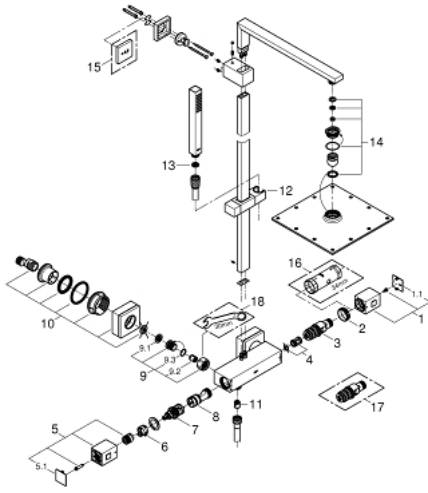

26 087 000 EUPHORIA CUBE SYSTEM 230 DUVARA MONTE TERMOSTATİK BATARYALI DUŞ SİSTEMİ

ÜRÜN AÇIKLAMASI

- Renk: krom
- duş dirseği
- çıkış ucu uzunluğu 400 mm
- Aquadimmer özellikli termostatik duş bataryası
- Rainshower tepe duşu (27 479 000)
- metal
- Rain akış şekli
- maximum flow rate (at 3 bar): 13 l/min
- mafsallı
- Euphoria Cube el duşu (27 699)
- maximum flow rate (at 3 bar): 9 l/min
- ayarlanabilir yükseklik
- Silverflex duş hortumu 1750 mm 1/2" x 1/2" (28 388)
- maximum flow rate system (at 3 bar): 13 l/min
- GROHE TurboStat ile sabit sıcaklık
- GROHE SafeStop 38°C'de sabitlenebilir sıcaklık
- GROHE SafeStop Plus opsiyonel 43°C sabitlenebilir sıcaklık
- GROHE DreamSpray mükemmel akış
- GROHE LongLife kaplama
- GROHE SpeedClean kireç kırıcı sistem
- TwistStop - dolanmayan hortum
- şok ısıtıcılar için uygun 18kW/h
- en düşük akış miktarı 5 l /dk.

26 087 000 EUPHORIA CUBE SYSTEM 230 DUVARA MONTE TERMOSTATİK BATARYALI DUŞ SİSTEMİ

YEDEK PARÇALAR, Ocak 2013 – now

- 1: GRT Cube Sıcaklık Ayarlama Kolu (Sipariş no. 47958000)
- 1.1: Kapak (Sipariş no. 4795900M)
- 2: Montaj halkası (Sipariş no. 47743000)
- 3: Termostatik kompakt kartuş 1/2 (Sipariş no. 47439000)
- 4: Tampon (Sipariş no. 47398000)
- 5: Shut-off handle (Sipariş no. 47960000)
- 5.1: Kapak (Sipariş no. 4795900M)
- 6: Stop halka (Sipariş no. 47965000)
- 7: Aquadimmer (Sipariş no. 12433000)
- 8: Su Akışı (Sipariş no. 47751000)
- 9: Çek-valf (Sipariş no. 47189000)
- 9.1: filtre (Sipariş no. 0726400M)
- 9.2: Çek-valf (Sipariş no. 08565000)
- 9.3: O-ring $\phi 17 \times \phi 2$ (Sipariş no. 0305500M)
- 10: Ekzantrik (Sipariş no. 47824000)
- 11: Çek-valf (Sipariş no. 08565000)
- 12: Hareket parçası (Sipariş no. 48180000)
- 13: Filtre (Sipariş no. 0700200M)
- 14: yedek parça seti (Sipariş no. 45933000)
- 15: Kompanse diski (Sipariş no. 27933000)*
- 16: Soket anahtarı (Sipariş no. 19332000)*
- 17: GROHE TurboStat kartuş 1/2" (Sipariş no. 47175000)*
- 18: özel anahtar (Sipariş no. 19377000)*