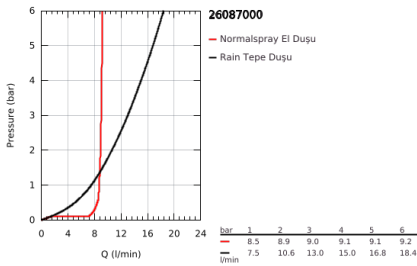

26 087 000 EUPHORIA CUBE SYSTEM 230 DUVARA MONTE TERMOSTATİK BATARYALI DUŞ SİSTEMİ

ÜRÜN AÇIKLAMASI

- Renk: krom
- duş dirseği
- çıkış ucu uzunluğu 400 mm
- Aquadimmer özellikli termostatik duş bataryası
- Rainshower tepe duşu (27 479 000)
- metal
- Rain akış şekli
- maximum flow rate (at 3 bar): 13 l/min
- mafsallı
- Euphoria Cube el duşu (27 699)
- maximum flow rate (at 3 bar): 9 l/min
- ayarlanabilir yükseklik
- Silverflex duş hortumu 1750 mm 1/2" x 1/2" (28 388)
- maximum flow rate system (at 3 bar): 13 l/min
- GROHE TurboStat ile sabit sıcaklık
- GROHE SafeStop 38°C'de sabitlenebilir sıcaklık
- GROHE SafeStop Plus opsiyonel 43°C sabitlenebilir sıcaklık
- GROHE DreamSpray mükemmel akış
- GROHE LongLife kaplama
- GROHE SpeedClean kireç kırıcı sistem
- TwistStop - dolanmayan hortum
- şok ısıtıcılar için uygun 18kW/h
- en düşük akış miktarı 5 l /dk.