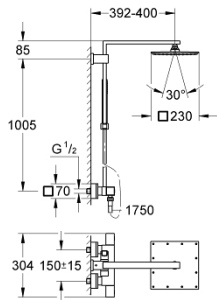

26 087 000 EUPHORIA CUBE SYSTEM 230 DUVARA MONTE TERMOSTATİK BATARYALI DUŞ SİSTEMİ

ÜRÜN AÇIKLAMASI

- Renk: krom
- duş dirseği
- çıkış ucu uzunluğu 400 mm
- Aquadimmer özellikli termostatik duş bataryası
- Rainshower tepe duşu (27 479 000)
- metal
- Rain akış şekli
- maximum flow rate (at 3 bar): 13 l/min
- mafsallı
- Euphoria Cube el duşu (27 699)
- maximum flow rate (at 3 bar): 9 l/min
- ayarlanabilir yükseklik
- Silverflex duş hortumu 1750 mm 1/2" x 1/2" (28 388)
- maximum flow rate system (at 3 bar): 13 l/min
- GROHE TurboStat ile sabit sıcaklık
- GROHE SafeStop 38°C'de sabitlenebilir sıcaklık
- GROHE SafeStop Plus opsiyonel 43°C sabitlenebilir sıcaklık
- GROHE DreamSpray mükemmel akış
- GROHE LongLife kaplama
- GROHE SpeedClean kireç kırıcı sistem
- TwistStop - dolanmayan hortum
- şok ısıtıcılar için uygun 18kW/h
- en düşük akış miktarı 5 l /dk.

26 087 000 EUPHORIA CUBE SYSTEM 230 DUVARA MONTE TERMOSTATİK BATARYALI DUŞ SİSTEMİ

YEDEK PARÇALAR, Ocak 2013 – now

- 1: GRT Cube Sıcaklık Ayarlama Kolu (Sipariş no. 47958000)
- 1.1: Kapak (Sipariş no. 4795900M)
- 2: Montaj halkası (Sipariş no. 47743000)
- 3: Termostatik kompakt kartuş 1/2 (Sipariş no. 47439000)
- 4: Tampon (Sipariş no. 47398000)
- 5: Shut-off handle (Sipariş no. 47960000)
- 5.1: Kapak (Sipariş no. 4795900M)
- 6: Stop halka (Sipariş no. 47965000)
- 7: Aquadimmer (Sipariş no. 12433000)
- 8: Su Akışı (Sipariş no. 47751000)
- 9: Çek-valf (Sipariş no. 47189000)
- 9.1: filtre (Sipariş no. 0726400M)
- 9.2: Çek-valf (Sipariş no. 08565000)
- 9.3: O-ring $\phi 17 \times \phi 2$ (Sipariş no. 0305500M)
- 10: Ekzantrik (Sipariş no. 47824000)
- 11: Çek-valf (Sipariş no. 08565000)
- 12: Hareket parçası (Sipariş no. 48180000)
- 13: Filtre (Sipariş no. 0700200M)
- 14: yedek parça seti (Sipariş no. 45933000)
- 15: Kompanse diski (Sipariş no. 27933000)*
- 16: Soket anahtarı (Sipariş no. 19332000)*
- 17: GROHE TurboStat kartuş 1/2" (Sipariş no. 47175000)*
- 18: özel anahtar (Sipariş no. 19377000)*