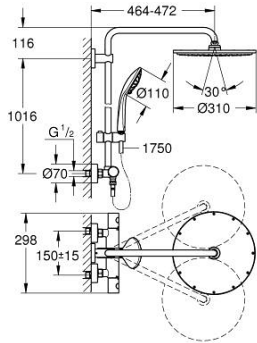

### ÜRÜN AÇIKLAMASI

- Renk: brushed cool sunrise
- yatay döner duş kolu 450 mm
- Aquadimmer özellikli termostatik duş bataryası
- arasında geçişi sağlar:
- Rainshower Cosmopolitan 310 metal head shower
- Rain akış şekli
- maximum flow rate (at 3 bar): 13.5 l/min
- mafsallı
- ± 15° dönüş açısı
- hand shower Euphoria 110 Massage
- 3 akış şekli: Rain, Massage, SmartRain
- maximum flow rate (at 3 bar): 11.5 l/min
- ayarlanabilir yükseklik
- Silverflex duş hortumu 1750 mm 1/2" x 1/2" (28 388)
- maximum flow rate system (at 3 bar): 13.5 l/min
- en düşük akış miktarı 5 l /dk.
- GROHE TurboStat ile sabit sıcaklık
- GROHE SafeStop 38°C'de sabitlenebilir sıcaklık
- GROHE SafeStop Plus opsiyonel 43°C sabitlenebilir sıcaklık
- GROHE MetalGrip ergonomik metal kollar
- GROHE DreamSpray mükemmel akış
- GROHE LongLife kaplama
- GROHE SprayDimmer ile su akışını azaltma
- uzun ömür için Inner WaterGuide
- GROHE SpeedClean kireç kırıcı sistem
- TwistStop - dolanmayan hortum
- şok ısıtıcılar için uygun 18kW/h
- opsiyonel upgrade: GROHE EasyReach ile (26 362)