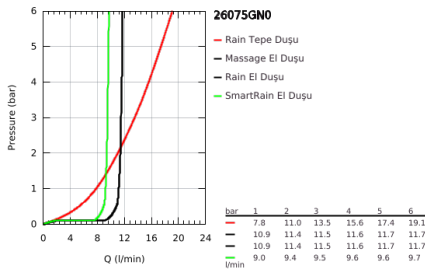

### ÜRÜN AÇIKLAMASI

- Renk: brushed cool sunrise
- yatay döner duş kolu 450 mm
- Aquadimmer özellikli termostatik duş bataryası
- arasında geçişi sağlar:
- Rainshower Cosmopolitan 310 metal head shower
- Rain akış şekli
- maximum flow rate (at 3 bar): 13.5 l/min
- mafsallı
- ± 15° dönüş açısı
- hand shower Euphoria 110 Massage
- 3 akış şekli: Rain, Massage, SmartRain
- maximum flow rate (at 3 bar): 11.5 l/min
- ayarlanabilir yükseklik
- Silverflex duş hortumu 1750 mm 1/2" x 1/2" (28 388)
- maximum flow rate system (at 3 bar): 13.5 l/min
- en düşük akış miktarı 5 l /dk.
- GROHE TurboStat ile sabit sıcaklık
- GROHE SafeStop 38°C'de sabitlenebilir sıcaklık
- GROHE SafeStop Plus opsiyonel 43°C sabitlenebilir sıcaklık
- GROHE MetalGrip ergonomik metal kollar
- GROHE DreamSpray mükemmel akış
- GROHE LongLife kaplama
- GROHE SprayDimmer ile su akışını azaltma
- uzun ömür için Inner WaterGuide
- GROHE SpeedClean kireç kırıcı sistem
- TwistStop - dolanmayan hortum
- şok ısıtıcılar için uygun 18kW/h
- opsiyonel upgrade: GROHE EasyReach ile (26 362)