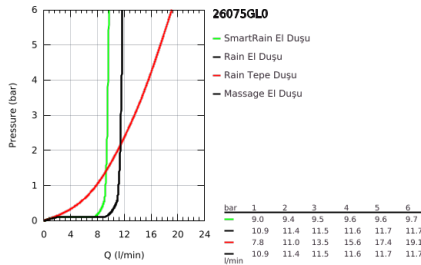

### ÜRÜN AÇIKLAMASI

- Renk: cool sunrise
- yatay döner duş kolu 450 mm
- Aquadimmer özellikli termostatik duş bataryası
- arasında geçişi sağlar:
- Rainshower Cosmopolitan 310 metal head shower
- Rain akış şekli
- maximum flow rate (at 3 bar): 13.5 l/min
- mafsallı
- ± 15° dönüş açısı
- hand shower Euphoria 110 Massage
- 3 akış şekli: Rain, Massage, SmartRain
- maximum flow rate (at 3 bar): 11.5 l/min
- ayarlanabilir yükseklik
- Silverflex duş hortumu 1750 mm 1/2" x 1/2" (28 388)
- maximum flow rate system (at 3 bar): 13.5 l/min
- en düşük akış miktarı 5 l /dk.
- GROHE TurboStat ile sabit sıcaklık
- GROHE SafeStop 38°C'de sabitlenebilir sıcaklık
- GROHE SafeStop Plus opsiyonel 43°C sabitlenebilir sıcaklık
- GROHE MetalGrip ergonomik metal kollar
- GROHE DreamSpray mükemmel akış
- GROHE LongLife kaplama
- GROHE SprayDimmer ile su akışını azaltma
- uzun ömür için Inner WaterGuide
- GROHE SpeedClean kireç kırıcı sistem
- TwistStop - dolanmayan hortum
- şok ısıtıcılar için uygun 18kW/h
- opsiyonel upgrade: GROHE EasyReach ile (26 362)