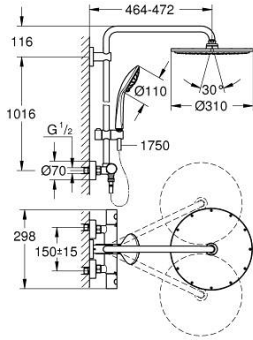

### ÜRÜN AÇIKLAMASI

- Renk: cool sunrise
- yatay döner duş kolu 450 mm
- Aquadimmer özellikli termostatik duş bataryası
- arasında geçişi sağlar:
- Rainshower Cosmopolitan 310 metal head shower
- Rain akış şekli
- maximum flow rate (at 3 bar): 13.5 l/min
- mafsallı
- ± 15° dönüş açısı
- hand shower Euphoria 110 Massage
- 3 akış şekli: Rain, Massage, SmartRain
- maximum flow rate (at 3 bar): 11.5 l/min
- ayarlanabilir yükseklik
- Silverflex duş hortumu 1750 mm 1/2" x 1/2" (28 388)
- maximum flow rate system (at 3 bar): 13.5 l/min
- en düşük akış miktarı 5 l /dk.
- GROHE TurboStat ile sabit sıcaklık
- GROHE SafeStop 38°C'de sabitlenebilir sıcaklık
- GROHE SafeStop Plus opsiyonel 43°C sabitlenebilir sıcaklık
- GROHE MetalGrip ergonomik metal kollar
- GROHE DreamSpray mükemmel akış
- GROHE LongLife kaplama
- GROHE SprayDimmer ile su akışını azaltma
- uzun ömür için Inner WaterGuide
- GROHE SpeedClean kireç kırıcı sistem
- TwistStop - dolanmayan hortum
- şok ısıtıcılar için uygun 18kW/h
- opsiyonel upgrade: GROHE EasyReach ile (26 362)