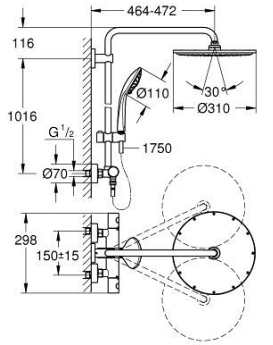

26 075 DL0 EUPHORIA SYSTEM 310 DUVARA MONTE TERMOSTATİK BATARYALI DUŞ SİSTEMİ

ÜRÜN AÇIKLAMASI

- Renk: brushed warm sunset
- yatay döner duş kolu 450 mm
- Aquadimmer özellikli termostatik duş bataryası
- arasında geçişi sağlar:
- Rainshower Cosmopolitan 310 metal head shower
- Rain akış şekli
- maximum flow rate (at 3 bar): 13.5 l/min
- mafsallı
- ± 15° dönüş açısı
- hand shower Euphoria 110 Massage
- 3 akış şekli: Rain, Massage, SmartRain
- maximum flow rate (at 3 bar): 11.5 l/min
- ayarlanabilir yükseklik
- Silverflex duş hortumu 1750 mm 1/2" x 1/2" (28 388)
- maximum flow rate system (at 3 bar): 13.5 l/min
- en düşük akış miktarı 5 l /dk.
- GROHE TurboStat ile sabit sıcaklık
- GROHE SafeStop 38°C'de sabitlenebilir sıcaklık
- GROHE SafeStop Plus opsiyonel 43°C sabitlenebilir sıcaklık
- GROHE MetalGrip ergonomik metal kollar
- GROHE DreamSpray mükemmel akış
- GROHE LongLife kaplama
- GROHE SprayDimmer ile su akışını azaltma
- uzun ömür için Inner WaterGuide
- GROHE SpeedClean kireç kırıcı sistem
- TwistStop - dolanmayan hortum
- şok ısıtıcılar için uygun 18kW/h
- opsiyonel upgrade: GROHE EasyReach ile (26 362)