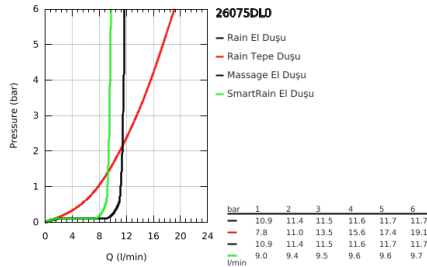

26 075 DL0 EUPHORIA SYSTEM 310 DUVARA MONTE TERMOSTATİK BATARYALI DUŞ SİSTEMİ

ÜRÜN AÇIKLAMASI

- Renk: brushed warm sunset
- yatay döner duş kolu 450 mm
- Aquadimmer özellikli termostatik duş bataryası
- arasında geçişi sağlar:
- Rainshower Cosmopolitan 310 metal head shower
- Rain akış şekli
- maximum flow rate (at 3 bar): 13.5 l/min
- mafsallı
- ± 15° dönüş açısı
- hand shower Euphoria 110 Massage
- 3 akış şekli: Rain, Massage, SmartRain
- maximum flow rate (at 3 bar): 11.5 l/min
- ayarlanabilir yükseklik
- Silverflex duş hortumu 1750 mm 1/2" x 1/2" (28 388)
- maximum flow rate system (at 3 bar): 13.5 l/min
- en düşük akış miktarı 5 l /dk.
- GROHE TurboStat ile sabit sıcaklık
- GROHE SafeStop 38°C'de sabitlenebilir sıcaklık
- GROHE SafeStop Plus opsiyonel 43°C sabitlenebilir sıcaklık
- GROHE MetalGrip ergonomik metal kollar
- GROHE DreamSpray mükemmel akış
- GROHE LongLife kaplama
- GROHE SprayDimmer ile su akışını azaltma
- uzun ömür için Inner WaterGuide
- GROHE SpeedClean kireç kırıcı sistem
- TwistStop - dolanmayan hortum
- şok ısıtıcılar için uygun 18kW/h
- opsiyonel upgrade: GROHE EasyReach ile (26 362)