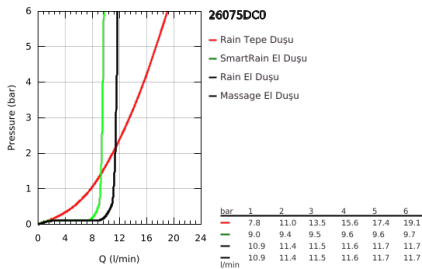

### ÜRÜN AÇIKLAMASI

- Renk: paslanmaz çelik
- yatay döner duş kolu 450 mm
- Aquadimmer özellikli termostatik duş bataryası
- arasında geçişi sağlar:
- Rainshower Cosmopolitan 310 metal head shower
- Rain akış şekli
- maximum flow rate (at 3 bar): 13.5 l/min
- mafsallı
- ± 15° dönüş açısı
- hand shower Euphoria 110 Massage
- 3 akış şekli: Rain, Massage, SmartRain
- maximum flow rate (at 3 bar): 11.5 l/min
- ayarlanabilir yükseklik
- Silverflex duş hortumu 1750 mm 1/2" x 1/2" (28 388)
- maximum flow rate system (at 3 bar): 13.5 l/min
- en düşük akış miktarı 5 l /dk.
- GROHE TurboStat ile sabit sıcaklık
- GROHE SafeStop 38°C'de sabitlenebilir sıcaklık
- GROHE SafeStop Plus opsiyonel 43°C sabitlenebilir sıcaklık
- GROHE MetalGrip ergonomik metal kollar
- GROHE DreamSpray mükemmel akış
- GROHE LongLife kaplama
- GROHE SprayDimmer ile su akışını azaltma
- uzun ömür için Inner WaterGuide
- GROHE SpeedClean kireç kırıcı sistem
- TwistStop - dolanmayan hortum
- şok ısıtıcılar için uygun 18kW/h
- opsiyonel upgrade: GROHE EasyReach ile (26 362)