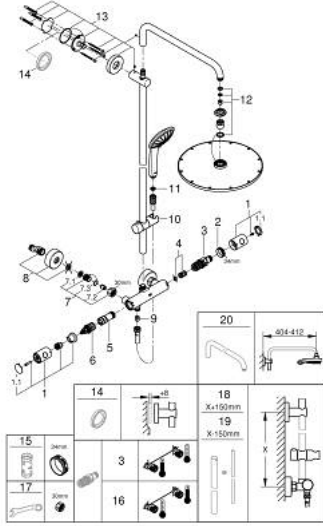

### ÜRÜN AÇIKLAMASI

- Renk: paslanmaz çelik
- yatay döner duş kolu 450 mm
- Aquadimmer özellikli termostatik duş bataryası
- arasında geçişi sağlar:
- Rainshower Cosmopolitan 310 metal head shower
- Rain akış şekli
- maximum flow rate (at 3 bar): 13.5 l/min
- mafsallı
- ± 15° dönüş açısı
- hand shower Euphoria 110 Massage
- 3 akış şekli: Rain, Massage, SmartRain
- maximum flow rate (at 3 bar): 11.5 l/min
- ayarlanabilir yükseklik
- Silverflex duş hortumu 1750 mm 1/2" x 1/2" (28 388)
- maximum flow rate system (at 3 bar): 13.5 l/min
- en düşük akış miktarı 5 l /dk.
- GROHE TurboStat ile sabit sıcaklık
- GROHE SafeStop 38°C'de sabitlenebilir sıcaklık
- GROHE SafeStop Plus opsiyonel 43°C sabitlenebilir sıcaklık
- GROHE MetalGrip ergonomik metal kollar
- GROHE DreamSpray mükemmel akış
- GROHE LongLife kaplama
- GROHE SprayDimmer ile su akışını azaltma
- uzun ömür için Inner WaterGuide
- GROHE SpeedClean kireç kırıcı sistem
- TwistStop - dolanmayan hortum
- şok ısıtıcılar için uygun 18kW/h
- opsiyonel upgrade: GROHE EasyReach ile (26 362)

### YEDEK PARÇALAR, Temmuz 2017 – now

- 1: Metal volan 1/2" (Sipariş no. 47984DC0)
- 1.1: Kapak (Sipariş no. 64585DCM)
- 2: Montaj halkası (Sipariş no. 47743000)
- 3: Termostatik kompakt kartuş 1/2 (Sipariş no. 47439000)
- 4: Tampon (Sipariş no. 47398000)
- 5: Su Akışı (Sipariş no. 47751000)
- 6: Aquadimmer (Sipariş no. 12433000)
- 7: Çek-valf (Sipariş no. 47189DC0)
- 7.1: filtre (Sipariş no. 0726400M)
- 7.2: Çek-valf (Sipariş no. 08565000)
- 7.3: O-ring  $\varnothing 17 \times \varnothing 2$  (Sipariş no. 0305500M)
- 8: Ekzantrik (Sipariş no. 12662DC0)
- 9: Çek-valf (Sipariş no. 08565000)
- 10: Hareket parçası (Sipariş no. 12140DC0)
- 11: Filtre (Sipariş no. 0700200M)
- 12: yedek parça seti (Sipariş no. 45933000)
- 13: Dus sürgüsü askisi (Sipariş no. 48279DC0)
- 15: Soket anahtarı (Sipariş no. 19332000)\*
- 16: GROHE TurboStat kartuş 1/2" (Sipariş no. 47175000)\*
- 17: özel anahtar (Sipariş no. 19377000)\*