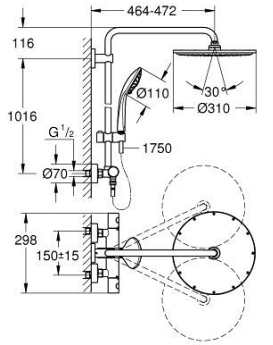

### ÜRÜN AÇIKLAMASI

- Renk: paslanmaz çelik
- yatay döner duş kolu 450 mm
- Aquadimmer özellikli termostatik duş bataryası
- arasında geçişi sağlar:
- Rainshower Cosmopolitan 310 metal head shower
- Rain akış şekli
- maximum flow rate (at 3 bar): 13.5 l/min
- mafsallı
- ± 15° dönüş açısı
- hand shower Euphoria 110 Massage
- 3 akış şekli: Rain, Massage, SmartRain
- maximum flow rate (at 3 bar): 11.5 l/min
- ayarlanabilir yükseklik
- Silverflex duş hortumu 1750 mm 1/2" x 1/2" (28 388)
- maximum flow rate system (at 3 bar): 13.5 l/min
- en düşük akış miktarı 5 l /dk.
- GROHE TurboStat ile sabit sıcaklık
- GROHE SafeStop 38°C'de sabitlenebilir sıcaklık
- GROHE SafeStop Plus opsiyonel 43°C sabitlenebilir sıcaklık
- GROHE MetalGrip ergonomik metal kollar
- GROHE DreamSpray mükemmel akış
- GROHE LongLife kaplama
- GROHE SprayDimmer ile su akışını azaltma
- uzun ömür için Inner WaterGuide
- GROHE SpeedClean kireç kırıcı sistem
- TwistStop - dolanmayan hortum
- şok ısıtıcılar için uygun 18kW/h
- opsiyonel upgrade: GROHE EasyReach ile (26 362)

### YEDEK PARÇALAR, Temmuz 2017 – now

- 1: Metal volan 1/2" (Sipariş no. 47984DC0)
- 1.1: Kapak (Sipariş no. 64585DCM)
- 2: Montaj halkası (Sipariş no. 47743000)
- 3: Termostatik kompakt kartuş 1/2 (Sipariş no. 47439000)
- 4: Tampon (Sipariş no. 47398000)
- 5: Su Akışı (Sipariş no. 47751000)
- 6: Aquadimmer (Sipariş no. 12433000)
- 7: Çek-valf (Sipariş no. 47189DC0)
- 7.1: filtre (Sipariş no. 0726400M)
- 7.2: Çek-valf (Sipariş no. 08565000)
- 7.3: O-ring  $\varnothing 17 \times \varnothing 2$  (Sipariş no. 0305500M)
- 8: Ekzantrik (Sipariş no. 12662DC0)
- 9: Çek-valf (Sipariş no. 08565000)
- 10: Hareket parçası (Sipariş no. 12140DC0)
- 11: Filtre (Sipariş no. 0700200M)
- 12: yedek parça seti (Sipariş no. 45933000)
- 13: Dus sürgüsü askisi (Sipariş no. 48279DC0)
- 15: Soket anahtarı (Sipariş no. 19332000)\*
- 16: GROHE TurboStat kartuş 1/2" (Sipariş no. 47175000)\*
- 17: özel anahtar (Sipariş no. 19377000)\*