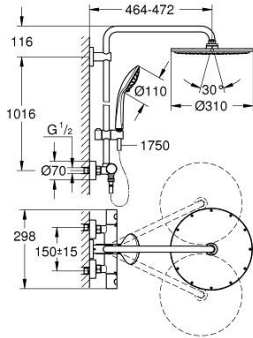

26 075 DA0 EUPHORIA SYSTEM 310 DUVARA MONTE TERMOSTATİK BATARYALI DUŞ SİSTEMİ

ÜRÜN AÇIKLAMASI

- Renk: warm sunset
- yatay döner duş kolu 450 mm
- Aquadimmer özellikli termostatik duş bataryası
- arasında geçişi sağlar:
- Rainshower Cosmopolitan 310 metal head shower
- Rain akış şekli
- maximum flow rate (at 3 bar): 13.5 l/min
- mafsalı
- ± 15° dönüş açısı
- hand shower Euphoria 110 Massage
- 3 akış şekli: Rain, Massage, SmartRain
- maximum flow rate (at 3 bar): 11.5 l/min
- ayarlanabilir yükseklik
- Silverflex duş hortumu 1750 mm 1/2" x 1/2" (28 388)
- maximum flow rate system (at 3 bar): 13.5 l/min
- en düşük akış miktarı 5 l /dk.
- GROHE TurboStat ile sabit sıcaklık
- GROHE SafeStop 38°C'de sabitlenebilir sıcaklık
- GROHE SafeStop Plus opsiyonel 43°C sabitlenebilir sıcaklık
- GROHE MetalGrip ergonomik metal kollar
- GROHE DreamSpray mükemmel akış
- GROHE LongLife kaplama
- GROHE SprayDimmer ile su akışını azaltma
- uzun ömür için Inner WaterGuide
- GROHE SpeedClean kireç kırıcı sistem
- TwistStop - dolanmayan hortum
- şok ısıtıcılar için uygun 18kW/h
- opsiyonel upgrade: GROHE EasyReach ile (26 362)