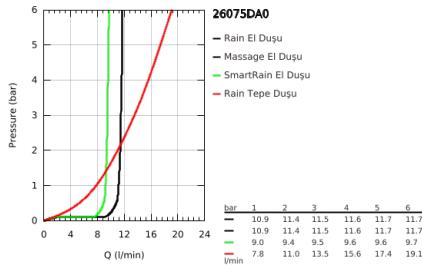

26 075 DA0 EUPHORIA SYSTEM 310 DUVARA MONTE TERMOSTATİK BATARYALI DUŞ SİSTEMİ

ÜRÜN AÇIKLAMASI

- Renk: warm sunset
- yatay döner duş kolu 450 mm
- Aquadimmer özellikli termostatik duş bataryası
- arasında geçişi sağlar:
- Rainshower Cosmopolitan 310 metal head shower
- Rain akış şekli
- maximum flow rate (at 3 bar): 13.5 l/min
- mafsalı
- ± 15° dönüş açısı
- hand shower Euphoria 110 Massage
- 3 akış şekli: Rain, Massage, SmartRain
- maximum flow rate (at 3 bar): 11.5 l/min
- ayarlanabilir yükseklik
- Silverflex duş hortumu 1750 mm 1/2" x 1/2" (28 388)
- maximum flow rate system (at 3 bar): 13.5 l/min
- en düşük akış miktarı 5 l /dk.
- GROHE TurboStat ile sabit sıcaklık
- GROHE SafeStop 38°C'de sabitlenebilir sıcaklık
- GROHE SafeStop Plus opsiyonel 43°C sabitlenebilir sıcaklık
- GROHE MetalGrip ergonomik metal kollar
- GROHE DreamSpray mükemmel akış
- GROHE LongLife kaplama
- GROHE SprayDimmer ile su akışını azaltma
- uzun ömür için Inner WaterGuide
- GROHE SpeedClean kireç kırıcı sistem
- TwistStop - dolanmayan hortum
- şok ısıtıcılar için uygun 18kW/h
- opsiyonel upgrade: GROHE EasyReach ile (26 362)