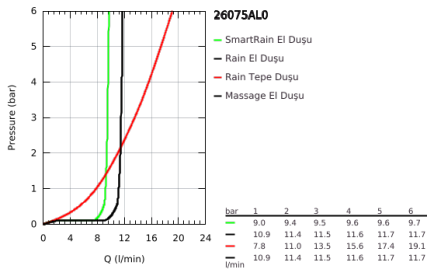

26 075 AL0 EUPHORIA SYSTEM 310 DUVARA MONTE TERMOSTATİK BATARYALI DUŞ SİSTEMİ

ÜRÜN AÇIKLAMASI

- Renk: brushed hard graphite
- yatay döner duş kolu 450 mm
- Aquadimmer özellikli termostatik duş bataryası
- arasında geçişi sağlar:
- Rainshower Cosmopolitan 310 metal head shower
- Rain akış şekli
- maximum flow rate (at 3 bar): 13.5 l/min
- mafsallı
- ± 15° dönüş açısı
- hand shower Euphoria 110 Massage
- 3 akış şekli: Rain, Massage, SmartRain
- maximum flow rate (at 3 bar): 11.5 l/min
- ayarlanabilir yükseklik
- Silverflex duş hortumu 1750 mm 1/2" x 1/2" (28 388)
- maximum flow rate system (at 3 bar): 13.5 l/min
- en düşük akış miktarı 5 l /dk.
- GROHE TurboStat ile sabit sıcaklık
- GROHE SafeStop 38°C'de sabitlenebilir sıcaklık
- GROHE SafeStop Plus opsiyonel 43°C sabitlenebilir sıcaklık
- GROHE MetalGrip ergonomik metal kollar
- GROHE DreamSpray mükemmel akış
- GROHE LongLife kaplama
- GROHE SprayDimmer ile su akışını azaltma
- uzun ömür için Inner WaterGuide
- GROHE SpeedClean kireç kırıcı sistem
- TwistStop - dolanmayan hortum
- şok ısıtıcılar için uygun 18kW/h
- opsiyonel upgrade: GROHE EasyReach ile (26 362)