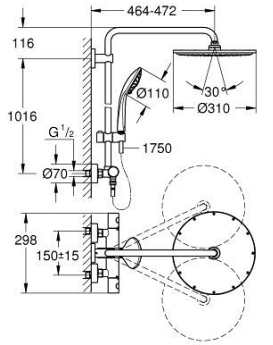

26 075 AL0 EUPHORIA SYSTEM 310 DUVARA MONTE TERMOSTATİK BATARYALI DUŞ SİSTEMİ

ÜRÜN AÇIKLAMASI

- Renk: brushed hard graphite
- yatay döner duş kolu 450 mm
- Aquadimmer özellikli termostatik duş bataryası
- arasında geçişi sağlar:
- Rainshower Cosmopolitan 310 metal head shower
- Rain akış şekli
- maximum flow rate (at 3 bar): 13.5 l/min
- mafsallı
- ± 15° dönüş açısı
- hand shower Euphoria 110 Massage
- 3 akış şekli: Rain, Massage, SmartRain
- maximum flow rate (at 3 bar): 11.5 l/min
- ayarlanabilir yükseklik
- Silverflex duş hortumu 1750 mm 1/2" x 1/2" (28 388)
- maximum flow rate system (at 3 bar): 13.5 l/min
- en düşük akış miktarı 5 l /dk.
- GROHE TurboStat ile sabit sıcaklık
- GROHE SafeStop 38°C'de sabitlenebilir sıcaklık
- GROHE SafeStop Plus opsiyonel 43°C sabitlenebilir sıcaklık
- GROHE MetalGrip ergonomik metal kollar
- GROHE DreamSpray mükemmel akış
- GROHE LongLife kaplama
- GROHE SprayDimmer ile su akışını azaltma
- uzun ömür için Inner WaterGuide
- GROHE SpeedClean kireç kırıcı sistem
- TwistStop - dolanmayan hortum
- şok ısıtıcılar için uygun 18kW/h
- opsiyonel upgrade: GROHE EasyReach ile (26 362)