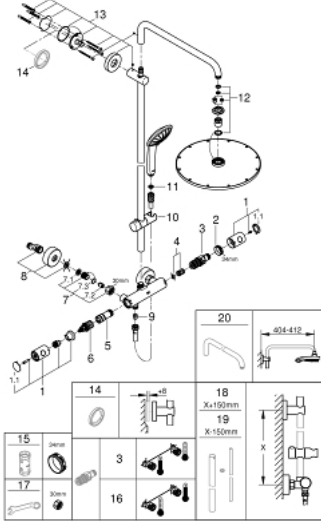

26 075 AL0 EUPHORIA SYSTEM 310 DUVARA MONTE TERMOSTATİK BATARYALI DUŞ SİSTEMİ

YEDEK PARÇALAR, Kasım 2016 – now

- 1: Metal volan 1/2" (Sipariş no. 47984AL0)
- 1.1: Kapak (Sipariş no. 64585ALM)
- 2: Montaj halkası (Sipariş no. 47743000)
- 3: Termostatik kompakt kartuş 1/2 (Sipariş no. 47439000)
- 4: Tampon (Sipariş no. 47398000)
- 5: Su Akışı (Sipariş no. 47751000)
- 6: Aquadimmer (Sipariş no. 12433000)
- 7: Çek-valf (Sipariş no. 47189AL0)
- 7.1: filtre (Sipariş no. 0726400M)
- 7.2: Çek-valf (Sipariş no. 08565000)
- 7.3: O-ring $\varnothing 17 \times \varnothing 2$ (Sipariş no. 0305500M)
- 8: Ekzantrik (Sipariş no. 12662AL0)
- 9: Çek-valf (Sipariş no. 08565000)
- 10: Hareket parçası (Sipariş no. 12140AL0)
- 11: Filtre (Sipariş no. 0700200M)
- 12: yedek parça seti (Sipariş no. 45933000)
- 13: Dus sürgüsü askisi (Sipariş no. 48279AL0)
- 15: Soket anahtarı (Sipariş no. 19332000)*
- 16: GROHE TurboStat kartuş 1/2" (Sipariş no. 47175000)*
- 17: özel anahtar (Sipariş no. 19377000)*