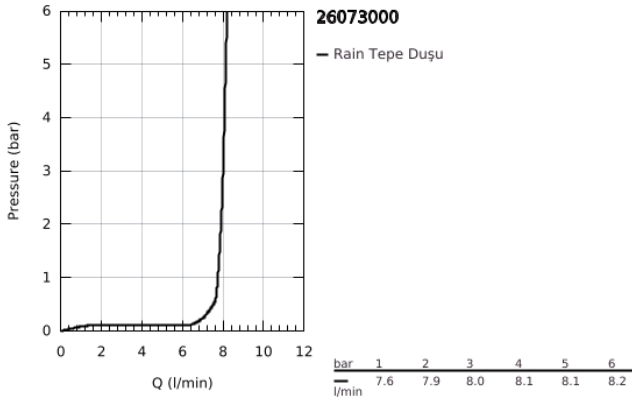

26 073 000 EUPHORIA CUBE 150 TEK AKIŞLI TEPE DUŞU SETİ 286 MM

ÜRÜN AÇIKLAMASI

- Renk: krom
- tepe duşu Euphoria Cube 150 (27 705 000)
- Rain akış şekli
- maximum flow rate (at 3 bar): 8 l/min
- Rainshower duş kolu 286 mm (27 709 000)
- GROHE EcoJoy daha az su tüketimi ve mükemmel akış teknolojisi
- GROHE DreamSpray mükemmel akış
- GROHE LongLife kaplama
- GROHE SpeedClean kireç kırıcı sistem
- uzun ömür için Inner WaterGuide
- şok ısıtıcılar için uygundur

26 073 000 **EUPHORIA CUBE 150 TEK AKIŞLI TEPE DUŞU SETİ 286 MM**

YEDEK PARÇALAR, Kasım 2012 – now

1: İnce conta Ø18,5 x Ø12 x 2 (Sipariş no. 0138900M)

2: Filtre (Sipariş no. 0676800M)