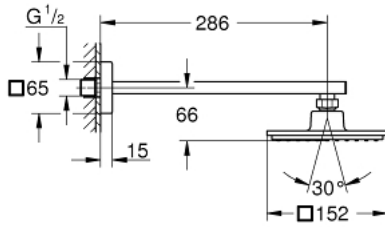

26 073 000 EUPHORIA CUBE 150 TEK AKIŞLI TEPE DUŞU SETİ 286 MM

ÜRÜN AÇIKLAMASI

- Renk: krom
- tepe duşu Euphoria Cube 150 (27 705 000)
- Rain akış şekli
- maximum flow rate (at 3 bar): 8 l/min
- Rainshower duş kolu 286 mm (27 709 000)
- GROHE EcoJoy daha az su tüketimi ve mükemmel akış teknolojisi
- GROHE DreamSpray mükemmel akış
- GROHE LongLife kaplama
- GROHE SpeedClean kireç kırıcı sistem
- uzun ömür için Inner WaterGuide
- şok ısıtıcılar için uygundur

26 073 000 **EUPHORIA CUBE 150 TEK AKIŞLI TEPE DUŞU SETİ 286 MM**

YEDEK PARÇALAR, Kasım 2012 – now

1: İnce conta Ø18,5 x Ø12 x 2 (Sipariş no. 0138900M)

2: Filtre (Sipariş no. 0676800M)