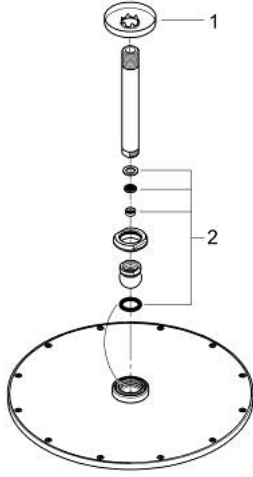

26 067 GN0 RAINSHOWER COSMOPOLİTAN 310 TEPE DUŞU SETİ 142 MM, TEK AKIŞLI

ÜRÜN AÇIKLAMASI

- Renk: brushed cool sunrise
- tepe duşu Rainshower Cosmopolitan 310
- metal
- Rain akış şekli
- maximum flow rate (at 3 bar): 8 l/min
- Rainshower shower arm ceiling 142 mm
- GROHE EcoJoy daha az su tüketimi ve mükemmel akış teknolojisi
- GROHE DreamSpray mükemmel akış
- GROHE LongLife kaplama
- GROHE SpeedClean kireç kırıcı sistem
- şok ısıtıcılar için uygundur

26 067 GN0 RAINSHOWER COSMOPOLITAN 310 TEPE DUŞU SETİ 142 MM, TEK AKIŞLI

YEDEK PARÇALAR, Kasım 2016 – now

1: rozet (Sipariş no. 11741GN0)

2: yedek parça seti (Sipariş no. 45933000)