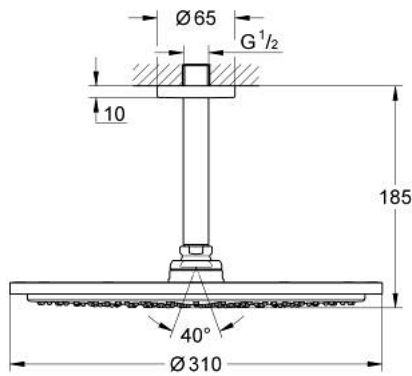

26 067 GN0 RAINSHOWER COSMOPOLİTAN 310 TEPE DUŞU SETİ 142 MM, TEK AKIŞLI

ÜRÜN AÇIKLAMASI

- Renk: brushed cool sunrise
- tepe duşu Rainshower Cosmopolitan 310
- metal
- Rain akış şekli
- maximum flow rate (at 3 bar): 8 l/min
- Rainshower shower arm ceiling 142 mm
- GROHE EcoJoy daha az su tüketimi ve mükemmel akış teknolojisi
- GROHE DreamSpray mükemmel akış
- GROHE LongLife kaplama
- GROHE SpeedClean kireç kırıcı sistem
- şok ısıtıcılar için uygundur

26 067 GN0 RAINSHOWER COSMOPOLITAN 310 TEPE DUŞU SETİ 142 MM, TEK AKIŞLI

YEDEK PARÇALAR, Kasım 2016 – now

1: rozet (Sipariş no. 11741GN0)

2: yedek parça seti (Sipariş no. 45933000)