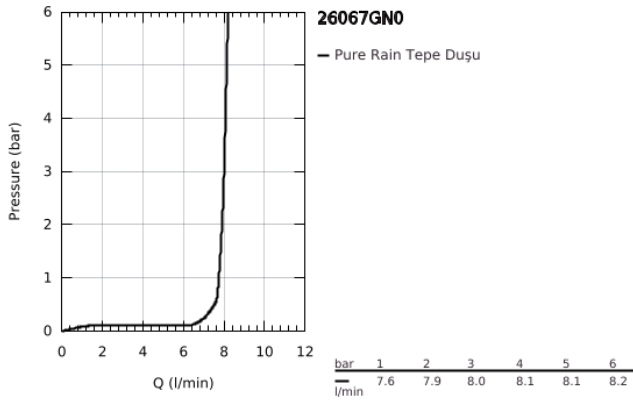

26 067 GN0 RAINSHOWER COSMOPOLİTAN 310 TEPE DUŞU SETİ 142 MM, TEK AKIŞLI

ÜRÜN AÇIKLAMASI

- Renk: brushed cool sunrise
- tepe duşu Rainshower Cosmopolitan 310
- metal
- Rain akış şekli
- maximum flow rate (at 3 bar): 8 l/min
- Rainshower shower arm ceiling 142 mm
- GROHE EcoJoy daha az su tüketimi ve mükemmel akış teknolojisi
- GROHE DreamSpray mükemmel akış
- GROHE LongLife kaplama
- GROHE SpeedClean kireç kırıcı sistem
- şok ısıtıcılar için uygundur

26 067 GN0 RAINSHOWER COSMOPOLITAN 310 TEPE DUŞU SETİ 142 MM, TEK AKIŞLI

YEDEK PARÇALAR, Kasım 2016 – now

1: rozet (Sipariş no. 11741GN0)

2: yedek parça seti (Sipariş no. 45933000)