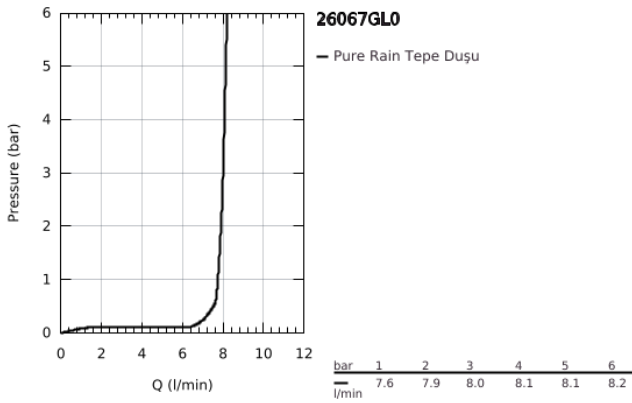

26 067 GL0 RAINSHOWER COSMOPOLİTAN 310 TEPE DUŞU SETİ 142 MM, TEK AKIŞLI

ÜRÜN AÇIKLAMASI

- Renk: cool sunrise
- tepe duşu Rainshower Cosmopolitan 310
- metal
- Rain akış şekli
- maximum flow rate (at 3 bar): 8 l/min
- Rainshower shower arm ceiling 142 mm
- GROHE EcoJoy daha az su tüketimi ve mükemmel akış teknolojisi
- GROHE DreamSpray mükemmel akış
- GROHE LongLife kaplama
- GROHE SpeedClean kireç kırıcı sistem
- şok ısıtıcılar için uygundur

26 067 GL0 **RAiNSHOWER COSMOPOLiTAN 310 TEPE DUŐU SETİ 142 MM, TEK AKIŐLI**

YEDEK PARÇALAR, Kasım 2016 – now

1: escutcheon (Sipariş no. 11741GL0)

2: yedek parça seti (Sipariş no. 45933000)