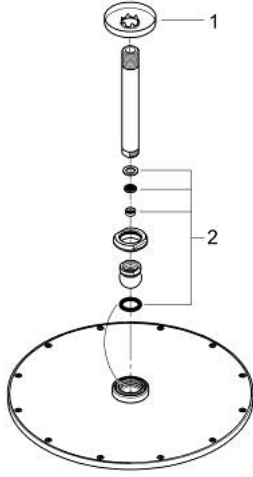

26 067 GL0 RAINSHOWER COSMOPOLİTAN 310 TEPE DUŞU SETİ 142 MM, TEK AKIŞLI

ÜRÜN AÇIKLAMASI

- Renk: cool sunrise
- tepe duşu Rainshower Cosmopolitan 310
- metal
- Rain akış şekli
- maximum flow rate (at 3 bar): 8 l/min
- Rainshower shower arm ceiling 142 mm
- GROHE EcoJoy daha az su tüketimi ve mükemmel akış teknolojisi
- GROHE DreamSpray mükemmel akış
- GROHE LongLife kaplama
- GROHE SpeedClean kireç kırıcı sistem
- şok ısıtıcılar için uygundur

26 067 GL0 **RAiNSHOWER COSMOPOLiTAN 310 TEPE DUŐU SETİ 142 MM, TEK AKIŐLI**

YEDEK PARÇALAR, Kasım 2016 – now

1: escutcheon (Sipariş no. 11741GL0)

2: yedek parça seti (Sipariş no. 45933000)