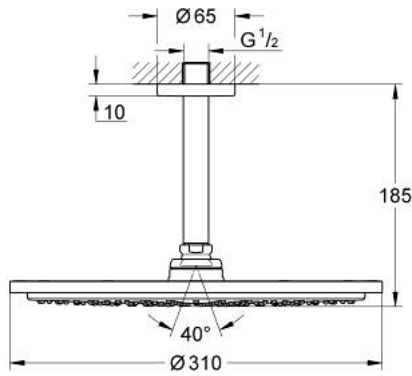

26 067 GL0 RAINSHOWER COSMOPOLİTAN 310 TEPE DUŞU SETİ 142 MM, TEK AKIŞLI

ÜRÜN AÇIKLAMASI

- Renk: cool sunrise
- tepe duşu Rainshower Cosmopolitan 310
- metal
- Rain akış şekli
- maximum flow rate (at 3 bar): 8 l/min
- Rainshower shower arm ceiling 142 mm
- GROHE EcoJoy daha az su tüketimi ve mükemmel akış teknolojisi
- GROHE DreamSpray mükemmel akış
- GROHE LongLife kaplama
- GROHE SpeedClean kireç kırıcı sistem
- şok ısıtıcılar için uygundur

26 067 GL0 **RAiNSHOWER COSMOPOLiTAN 310 TEPE DUŐU SETİ 142 MM, TEK AKIŐLI**

YEDEK PARÇALAR, Kasım 2016 – now

1: escutcheon (Sipariş no. 11741GL0)

2: yedek parça seti (Sipariş no. 45933000)