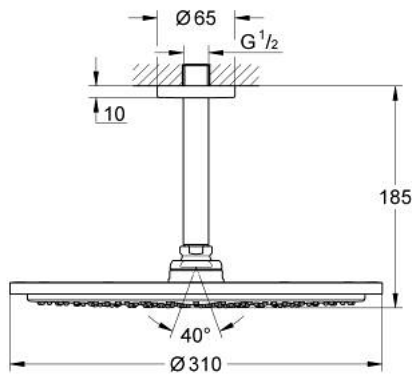

## 26 067 DL0 RAINSHOWER COSMOPOLİTAN 310 TEPE DUŞU SETİ 142 MM, TEK AKIŞLI

### ÜRÜN AÇIKLAMASI

- Renk: brushed warm sunset
- tepe duşu Rainshower Cosmopolitan 310
- metal
- Rain akış şekli
- maximum flow rate (at 3 bar): 8 l/min
- Rainshower shower arm ceiling 142 mm
- GROHE EcoJoy daha az su tüketimi ve mükemmel akış teknolojisi
- GROHE DreamSpray mükemmel akış
- GROHE LongLife kaplama
- GROHE SpeedClean kireç kırıcı sistem
- şok ısıtıcılar için uygundur

26 067 DL0 **RAiNSHOWER COSMOPOLiTAN 310 TEPE DUŐU SETİ 142 MM, TEK AKIŐLI**

**YEDEK PARÇALAR**, Kasım 2016 – now

1: escutcheon (Sipariş no. 11741DL0)

2: yedek parça seti (Sipariş no. 45933000)