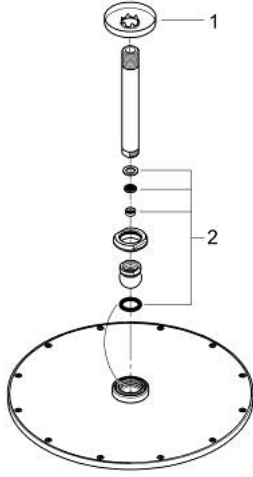

## 26 067 DL0 RAINSHOWER COSMOPOLİTAN 310 TEPE DUŞU SETİ 142 MM, TEK AKIŞLI

### ÜRÜN AÇIKLAMASI

- Renk: brushed warm sunset
- tepe duşu Rainshower Cosmopolitan 310
- metal
- Rain akış şekli
- maximum flow rate (at 3 bar): 8 l/min
- Rainshower shower arm ceiling 142 mm
- GROHE EcoJoy daha az su tüketimi ve mükemmel akış teknolojisi
- GROHE DreamSpray mükemmel akış
- GROHE LongLife kaplama
- GROHE SpeedClean kireç kırıcı sistem
- şok ısıtıcılar için uygundur

26 067 DL0 **RAiNSHOWER COSMOPOLiTAN 310 TEPE DUŐU SETİ 142 MM, TEK AKIŐLI**

**YEDEK PARÇALAR**, Kasım 2016 – now

1: escutcheon (Sipariş no. 11741DL0)

2: yedek parça seti (Sipariş no. 45933000)