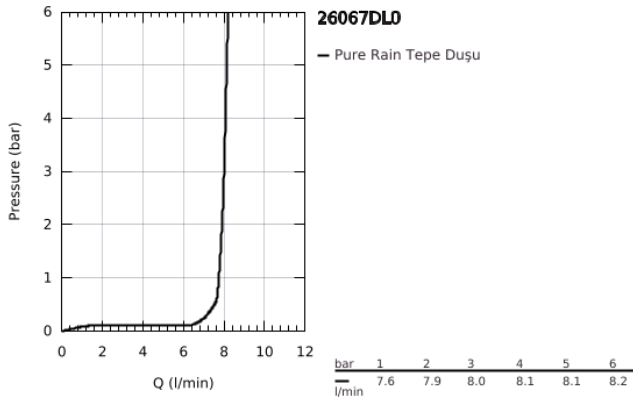

## 26 067 DL0 RAINSHOWER COSMOPOLİTAN 310 TEPE DUŞU SETİ 142 MM, TEK AKIŞLI

### ÜRÜN AÇIKLAMASI

- Renk: brushed warm sunset
- tepe duşu Rainshower Cosmopolitan 310
- metal
- Rain akış şekli
- maximum flow rate (at 3 bar): 8 l/min
- Rainshower shower arm ceiling 142 mm
- GROHE EcoJoy daha az su tüketimi ve mükemmel akış teknolojisi
- GROHE DreamSpray mükemmel akış
- GROHE LongLife kaplama
- GROHE SpeedClean kireç kırıcı sistem
- şok ısıtıcılar için uygundur