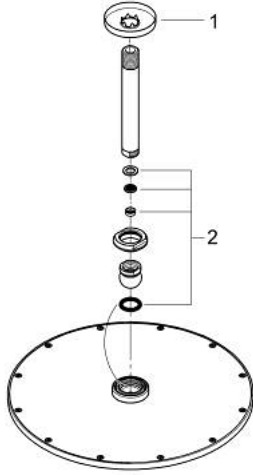

26 067 DC0 RAINSHOWER COSMOPOLİTAN 310 TEPE DUŞU SETİ 142 MM, TEK AKIŞLI

ÜRÜN AÇIKLAMASI

- Renk: paslanmaz çelik
- tepe duşu Rainshower Cosmopolitan 310
- metal
- Rain akış şekli
- maximum flow rate (at 3 bar): 8 l/min
- Rainshower shower arm ceiling 142 mm
- GROHE EcoJoy daha az su tüketimi ve mükemmel akış teknolojisi
- GROHE DreamSpray mükemmel akış
- GROHE LongLife kaplama
- GROHE SpeedClean kireç kırıcı sistem
- şok ısıtıcılar için uygundur

26 067 DC0 **RAINSHOWER COSMOPOLİTAN 310 TEPE DUŞU SETİ 142 MM, TEK AKIŞLI**

YEDEK PARÇALAR, Ocak 2016 – now

1: Rozet (Sipariş no. 11741DC0)

2: yedek parça seti (Sipariş no. 45933000)