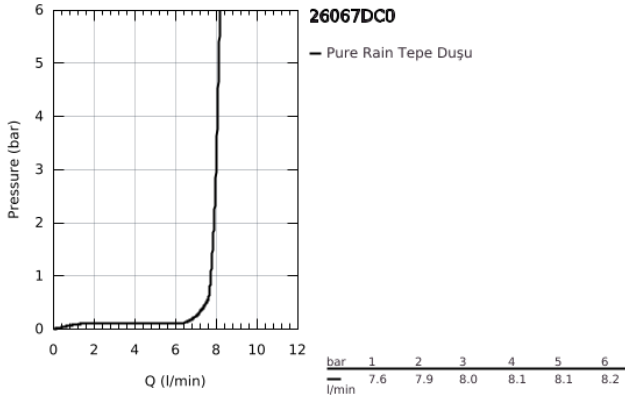

26 067 DC0 RAINSHOWER COSMOPOLİTAN 310 TEPE DUŞU SETİ 142 MM, TEK AKIŞLI

ÜRÜN AÇIKLAMASI

- Renk: paslanmaz çelik
- tepe duşu Rainshower Cosmopolitan 310
- metal
- Rain akış şekli
- maximum flow rate (at 3 bar): 8 l/min
- Rainshower shower arm ceiling 142 mm
- GROHE EcoJoy daha az su tüketimi ve mükemmel akış teknolojisi
- GROHE DreamSpray mükemmel akış
- GROHE LongLife kaplama
- GROHE SpeedClean kireç kırıcı sistem
- şok ısıtıcılar için uygundur

26 067 DC0 **RAINSHOWER COSMOPOLİTAN 310 TEPE DUŞU SETİ 142 MM, TEK AKIŞLI**

YEDEK PARÇALAR, Ocak 2016 – now

1: Rozet (Sipariş no. 11741DC0)

2: yedek parça seti (Sipariş no. 45933000)