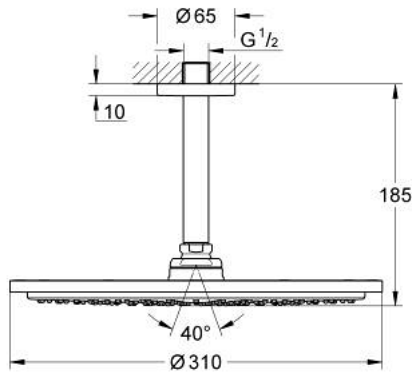

26 067 DC0 RAINSHOWER COSMOPOLİTAN 310 TEPE DUŞU SETİ 142 MM, TEK AKIŞLI

ÜRÜN AÇIKLAMASI

- Renk: paslanmaz çelik
- tepe duşu Rainshower Cosmopolitan 310
- metal
- Rain akış şekli
- maximum flow rate (at 3 bar): 8 l/min
- Rainshower shower arm ceiling 142 mm
- GROHE EcoJoy daha az su tüketimi ve mükemmel akış teknolojisi
- GROHE DreamSpray mükemmel akış
- GROHE LongLife kaplama
- GROHE SpeedClean kireç kırıcı sistem
- şok ısıtıcılar için uygundur

26 067 DC0 **RAINSHOWER COSMOPOLİTAN 310 TEPE DUŞU SETİ 142 MM, TEK AKIŞLI**

YEDEK PARÇALAR, Ocak 2016 – now

1: Rozet (Sipariş no. 11741DC0)

2: yedek parça seti (Sipariş no. 45933000)