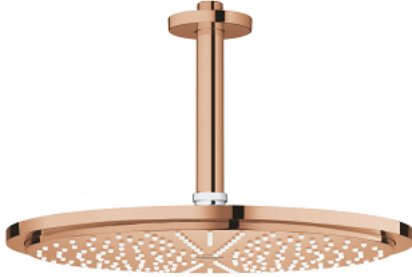

## 26 067 DA0 RAINSHOWER COSMOPOLİTAN 310 TEPE DUŞU SETİ 142 MM, TEK AKIŞLI

### ÜRÜN AÇIKLAMASI

- Renk: warm sunset
- tepe duşu Rainshower Cosmopolitan 310
- metal
- Rain akış şekli
- maximum flow rate (at 3 bar): 8 l/min
- Rainshower shower arm ceiling 142 mm
- GROHE EcoJoy daha az su tüketimi ve mükemmel akış teknolojisi
- GROHE DreamSpray mükemmel akış
- GROHE LongLife kaplama
- GROHE SpeedClean kireç kırıcı sistem
- şok ısıtıcılar için uygundur

26 067 DA0 **RAINSHOWER COSMOPOLİTAN 310 TEPE DUŞU SETİ 142 MM, TEK AKIŞLI**

**YEDEK PARÇALAR**, Kasım 2016 – now

1: escutcheon (Sipariş no. 11741DA0)

2: yedek parça seti (Sipariş no. 45933000)