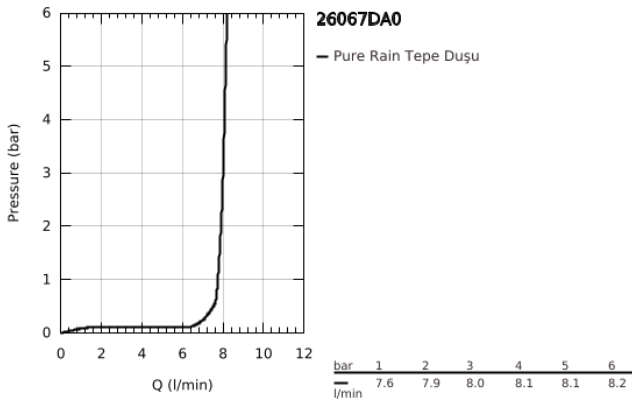

## 26 067 DA0 RAINSHOWER COSMOPOLİTAN 310 TEPE DUŞU SETİ 142 MM, TEK AKIŞLI

### ÜRÜN AÇIKLAMASI

- Renk: warm sunset
- tepe duşu Rainshower Cosmopolitan 310
- metal
- Rain akış şekli
- maximum flow rate (at 3 bar): 8 l/min
- Rainshower shower arm ceiling 142 mm
- GROHE EcoJoy daha az su tüketimi ve mükemmel akış teknolojisi
- GROHE DreamSpray mükemmel akış
- GROHE LongLife kaplama
- GROHE SpeedClean kireç kırıcı sistem
- şok ısıtıcılar için uygundur

26 067 DA0 **RAINSHOWER COSMOPOLİTAN 310 TEPE DUŞU SETİ 142 MM, TEK AKIŞLI**

**YEDEK PARÇALAR**, Kasım 2016 – now

1: escutcheon (Sipariş no. 11741DA0)

2: yedek parça seti (Sipariş no. 45933000)