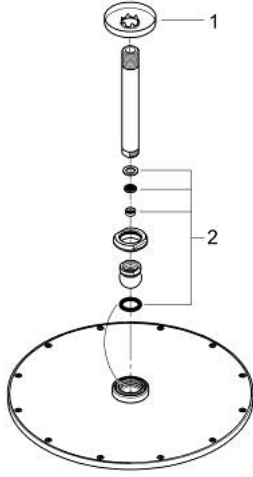

## 26 067 DA0 RAINSHOWER COSMOPOLİTAN 310 TEPE DUŞU SETİ 142 MM, TEK AKIŞLI

### ÜRÜN AÇIKLAMASI

- Renk: warm sunset
- tepe duşu Rainshower Cosmopolitan 310
- metal
- Rain akış şekli
- maximum flow rate (at 3 bar): 8 l/min
- Rainshower shower arm ceiling 142 mm
- GROHE EcoJoy daha az su tüketimi ve mükemmel akış teknolojisi
- GROHE DreamSpray mükemmel akış
- GROHE LongLife kaplama
- GROHE SpeedClean kireç kırıcı sistem
- şok ısıtıcılar için uygundur

26 067 DA0 **RAINSHOWER COSMOPOLİTAN 310 TEPE DUŞU SETİ 142 MM, TEK AKIŞLI**

**YEDEK PARÇALAR**, Kasım 2016 – now

1: escutcheon (Sipariş no. 11741DA0)

2: yedek parça seti (Sipariş no. 45933000)