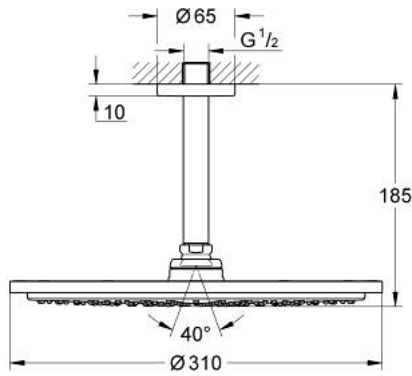

## 26 067 DA0 RAINSHOWER COSMOPOLİTAN 310 TEPE DUŞU SETİ 142 MM, TEK AKIŞLI

### ÜRÜN AÇIKLAMASI

- Renk: warm sunset
- tepe duşu Rainshower Cosmopolitan 310
- metal
- Rain akış şekli
- maximum flow rate (at 3 bar): 8 l/min
- Rainshower shower arm ceiling 142 mm
- GROHE EcoJoy daha az su tüketimi ve mükemmel akış teknolojisi
- GROHE DreamSpray mükemmel akış
- GROHE LongLife kaplama
- GROHE SpeedClean kireç kırıcı sistem
- şok ısıtıcılar için uygundur

26 067 DA0 **RAINSHOWER COSMOPOLİTAN 310 TEPE DUŞU SETİ 142 MM, TEK AKIŞLI**

**YEDEK PARÇALAR**, Kasım 2016 – now

1: escutcheon (Sipariş no. 11741DA0)

2: yedek parça seti (Sipariş no. 45933000)