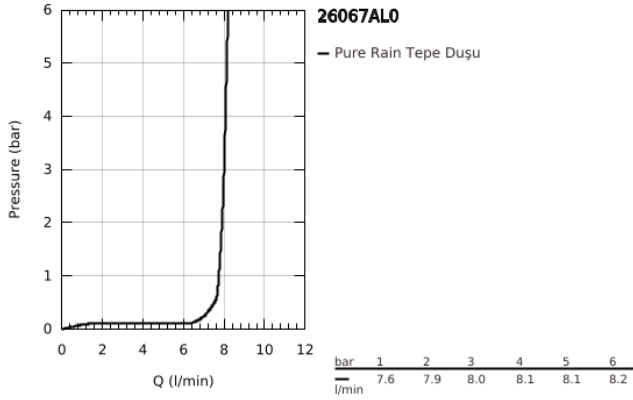

## 26 067 AL0 RAINSHOWER COSMOPOLİTAN 310 TEPE DUŞU SETİ 142 MM, TEK AKIŞLI

### ÜRÜN AÇIKLAMASI

- Renk: brushed hard graphite
- tepe duşu Rainshower Cosmopolitan 310
- metal
- Rain akış şekli
- maximum flow rate (at 3 bar): 8 l/min
- Rainshower shower arm ceiling 142 mm
- GROHE EcoJoy daha az su tüketimi ve mükemmel akış teknolojisi
- GROHE DreamSpray mükemmel akış
- GROHE LongLife kaplama
- GROHE SpeedClean kireç kırıcı sistem
- şok ısıtıcılar için uygundur

26 067 AL0 RAINSHOWER COSMOPOLİTAN 310 TEPE DUŞU SETİ 142 MM, TEK AKIŞLI

**YEDEK PARÇALAR**, Kasım 2016 – now

1: Rozet (Sipariş no. 11741AL0)

2: yedek parça seti (Sipariş no. 45933000)