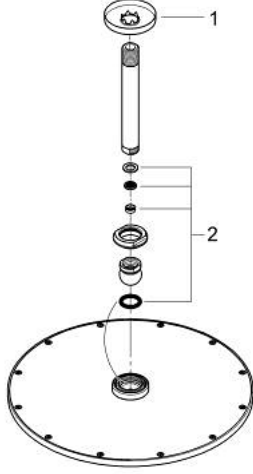

## 26 067 AL0 RAINSHOWER COSMOPOLİTAN 310 TEPE DUŞU SETİ 142 MM, TEK AKIŞLI

### ÜRÜN AÇIKLAMASI

- Renk: brushed hard graphite
- tepe duşu Rainshower Cosmopolitan 310
- metal
- Rain akış şekli
- maximum flow rate (at 3 bar): 8 l/min
- Rainshower shower arm ceiling 142 mm
- GROHE EcoJoy daha az su tüketimi ve mükemmel akış teknolojisi
- GROHE DreamSpray mükemmel akış
- GROHE LongLife kaplama
- GROHE SpeedClean kireç kırıcı sistem
- şok ısıtıcılar için uygundur

26 067 AL0 RAINSHOWER COSMOPOLİTAN 310 TEPE DUŞU SETİ 142 MM, TEK AKIŞLI

**YEDEK PARÇALAR**, Kasım 2016 – now

1: Rozet (Sipariş no. 11741AL0)

2: yedek parça seti (Sipariş no. 45933000)