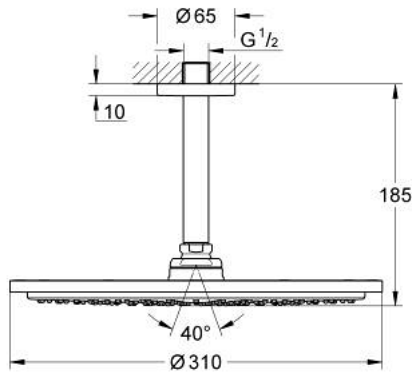

## 26 067 AL0 RAINSHOWER COSMOPOLİTAN 310 TEPE DUŞU SETİ 142 MM, TEK AKIŞLI

### ÜRÜN AÇIKLAMASI

- Renk: brushed hard graphite
- tepe duşu Rainshower Cosmopolitan 310
- metal
- Rain akış şekli
- maximum flow rate (at 3 bar): 8 l/min
- Rainshower shower arm ceiling 142 mm
- GROHE EcoJoy daha az su tüketimi ve mükemmel akış teknolojisi
- GROHE DreamSpray mükemmel akış
- GROHE LongLife kaplama
- GROHE SpeedClean kireç kırıcı sistem
- şok ısıtıcılar için uygundur

26 067 AL0 RAINSHOWER COSMOPOLİTAN 310 TEPE DUŞU SETİ 142 MM, TEK AKIŞLI

**YEDEK PARÇALAR**, Kasım 2016 – now

1: Rozet (Sipariş no. 11741AL0)

2: yedek parça seti (Sipariş no. 45933000)