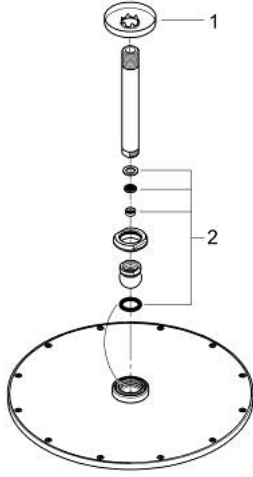

## 26 067 A00 RAINSHOWER COSMOPOLİTAN 310 TEPE DUŞU SETİ 142 MM, TEK AKIŞLI

### ÜRÜN AÇIKLAMASI

- Renk: hard graphite
- tepe duşu Rainshower Cosmopolitan 310
- metal
- Rain akış şekli
- maximum flow rate (at 3 bar): 8 l/min
- Rainshower shower arm ceiling 142 mm
- GROHE EcoJoy daha az su tüketimi ve mükemmel akış teknolojisi
- GROHE DreamSpray mükemmel akış
- GROHE LongLife kaplama
- GROHE SpeedClean kireç kırıcı sistem
- şok ısıtıcılar için uygundur

26 067 A00 **RAiNSHOWER COSMOPOLiTAN 310 TEPE DUŐU SETİ 142 MM, TEK AKIŐLI**

**YEDEK PARÇALAR**, Kasım 2016 – now

1: rozet (Sipariş no. 11741A00)

2: yedek parça seti (Sipariş no. 45933000)