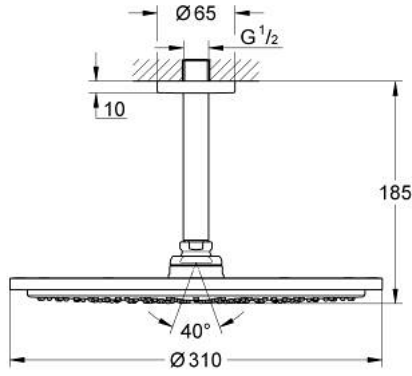

## 26 067 A00 RAINSHOWER COSMOPOLİTAN 310 TEPE DUŞU SETİ 142 MM, TEK AKIŞLI

### ÜRÜN AÇIKLAMASI

- Renk: hard graphite
- tepe duşu Rainshower Cosmopolitan 310
- metal
- Rain akış şekli
- maximum flow rate (at 3 bar): 8 l/min
- Rainshower shower arm ceiling 142 mm
- GROHE EcoJoy daha az su tüketimi ve mükemmel akış teknolojisi
- GROHE DreamSpray mükemmel akış
- GROHE LongLife kaplama
- GROHE SpeedClean kireç kırıcı sistem
- şok ısıtıcılar için uygundur

26 067 A00 **RAiNSHOWER COSMOPOLiTAN 310 TEPE DUŐU SETİ 142 MM, TEK AKIŐLI**

**YEDEK PARÇALAR**, Kasım 2016 – now

1: rozet (Sipariş no. 11741A00)

2: yedek parça seti (Sipariş no. 45933000)