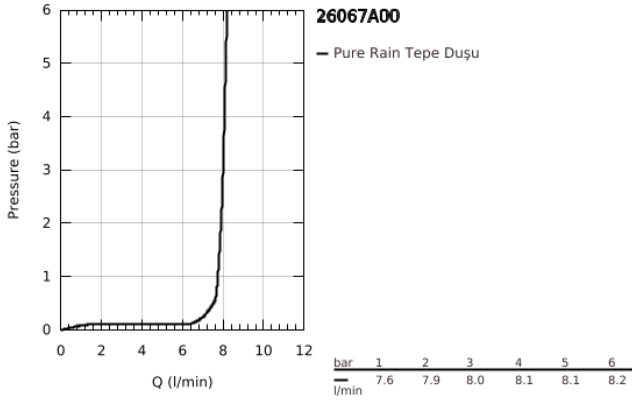

## 26 067 A00 RAINSHOWER COSMOPOLİTAN 310 TEPE DUŞU SETİ 142 MM, TEK AKIŞLI

### ÜRÜN AÇIKLAMASI

- Renk: hard graphite
- tepe duşu Rainshower Cosmopolitan 310
- metal
- Rain akış şekli
- maximum flow rate (at 3 bar): 8 l/min
- Rainshower shower arm ceiling 142 mm
- GROHE EcoJoy daha az su tüketimi ve mükemmel akış teknolojisi
- GROHE DreamSpray mükemmel akış
- GROHE LongLife kaplama
- GROHE SpeedClean kireç kırıcı sistem
- şok ısıtıcılar için uygundur