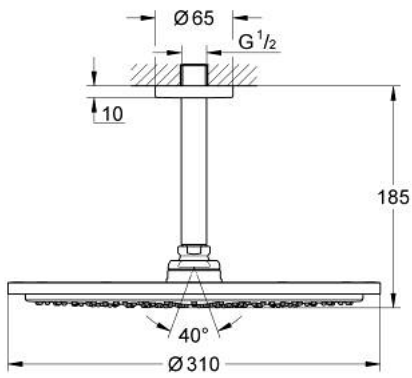

26 067 243 0 RAINSHOWER COSMOPOLİTAN 310 TEPE DUŞU SETİ 142 MM, TEK AKIŞLI

ÜRÜN AÇIKLAMASI

- Renk: matte black
- tepe duşu Rainshower Cosmopolitan 310
- metal
- Rain akış şekli
- maximum flow rate (at 3 bar): 8 l/min
- Rainshower shower arm ceiling 142 mm
- GROHE EcoJoy daha az su tüketimi ve mükemmel akış teknolojisi
- GROHE DreamSpray mükemmel akış
- GROHE SpeedClean kireç kırıcı sistem

26 067 243 0 **RAINSHOWER COSMOPOLİTAN 310 TEPE DUŞU SETİ 142 MM, TEK AKIŞLI**

YEDEK PARÇALAR, Mayıs 2024 – now

1: escutcheon (Sipariş no. 117412430)

2: yedek parça seti (Sipariş no. 45933000)