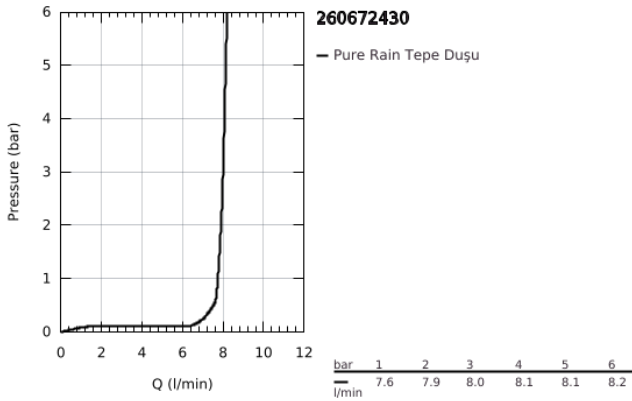

26 067 243 0 RAINSHOWER COSMOPOLİTAN 310 TEPE DUŞU SETİ 142 MM, TEK AKIŞLI

ÜRÜN AÇIKLAMASI

- Renk: matte black
- tepe duşu Rainshower Cosmopolitan 310
- metal
- Rain akış şekli
- maximum flow rate (at 3 bar): 8 l/min
- Rainshower shower arm ceiling 142 mm
- GROHE EcoJoy daha az su tüketimi ve mükemmel akış teknolojisi
- GROHE DreamSpray mükemmel akış
- GROHE SpeedClean kireç kırıcı sistem

26 067 243 0 **RAINSHOWER COSMOPOLİTAN 310 TEPE DUŞU SETİ 142 MM, TEK AKIŞLI**

YEDEK PARÇALAR, Mayıs 2024 – now

1: escutcheon (Sipariş no. 117412430)

2: yedek parça seti (Sipariş no. 45933000)