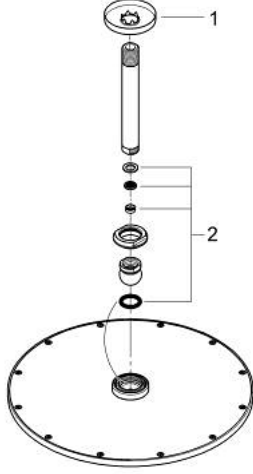

26 067 243 0 RAINSHOWER COSMOPOLİTAN 310 TEPE DUŞU SETİ 142 MM, TEK AKIŞLI

ÜRÜN AÇIKLAMASI

- Renk: matte black
- tepe duşu Rainshower Cosmopolitan 310
- metal
- Rain akış şekli
- maximum flow rate (at 3 bar): 8 l/min
- Rainshower shower arm ceiling 142 mm
- GROHE EcoJoy daha az su tüketimi ve mükemmel akış teknolojisi
- GROHE DreamSpray mükemmel akış
- GROHE SpeedClean kireç kırıcı sistem

26 067 243 0 **RAINSHOWER COSMOPOLİTAN 310 TEPE DUŞU SETİ 142 MM, TEK AKIŞLI**

YEDEK PARÇALAR, Mayıs 2024 – now

1: escutcheon (Sipariş no. 117412430)

2: yedek parça seti (Sipariş no. 45933000)