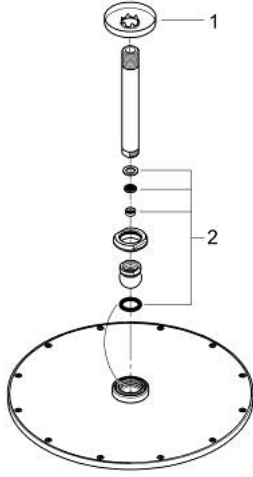

## 26 067 000 RAINSHOWER COSMOPOLİTAN 310 TEPE DUŞU SETİ 142 MM, TEK AKIŞLI

### ÜRÜN AÇIKLAMASI

- Renk: krom
- tepe duşu Rainshower Cosmopolitan 310 (27 478 000)
- metal
- Rain akış şekli
- maximum flow rate (at 3 bar): 8 l/min
- Rainshower tavandan duş kolu 142 mm (28 724)
- GROHE EcoJoy daha az su tüketimi ve mükemmel akış teknolojisi
- GROHE DreamSpray mükemmel akış
- GROHE LongLife kaplama
- GROHE SpeedClean kireç kırıcı sistem

26 067 000 **RAINSHOWER COSMOPOLİTAN 310 TEPE DUŞU SETİ 142 MM, TEK AKIŞLI**

**YEDEK PARÇALAR**, Kasım 2012 – now

1: Rozet (Sipariş no. 11741000)

2: yedek parça seti (Sipariş no. 45933000)