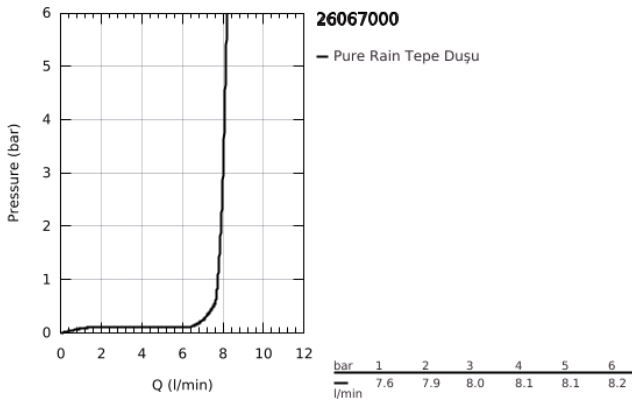

## 26 067 000 RAINSHOWER COSMOPOLİTAN 310 TEPE DUŞU SETİ 142 MM, TEK AKIŞLI

### ÜRÜN AÇIKLAMASI

- Renk: krom
- tepe duşu Rainshower Cosmopolitan 310 (27 478 000)
- metal
- Rain akış şekli
- maximum flow rate (at 3 bar): 8 l/min
- Rainshower tavandan duş kolu 142 mm (28 724)
- GROHE EcoJoy daha az su tüketimi ve mükemmel akış teknolojisi
- GROHE DreamSpray mükemmel akış
- GROHE LongLife kaplama
- GROHE SpeedClean kireç kırıcı sistem

26 067 000 **RAINSHOWER COSMOPOLİTAN 310 TEPE DUŞU SETİ 142 MM, TEK AKIŞLI**

**YEDEK PARÇALAR**, Kasım 2012 – now

1: Rozet (Sipariş no. 11741000)

2: yedek parça seti (Sipariş no. 45933000)