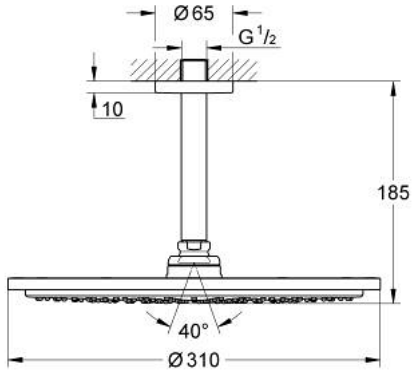

## 26 067 000 RAINSHOWER COSMOPOLİTAN 310 TEPE DUŞU SETİ 142 MM, TEK AKIŞLI

### ÜRÜN AÇIKLAMASI

- Renk: krom
- tepe duşu Rainshower Cosmopolitan 310 (27 478 000)
- metal
- Rain akış şekli
- maximum flow rate (at 3 bar): 8 l/min
- Rainshower tavandan duş kolu 142 mm (28 724)
- GROHE EcoJoy daha az su tüketimi ve mükemmel akış teknolojisi
- GROHE DreamSpray mükemmel akış
- GROHE LongLife kaplama
- GROHE SpeedClean kireç kırıcı sistem

26 067 000 **RAINSHOWER COSMOPOLİTAN 310 TEPE DUŞU SETİ 142 MM, TEK AKIŞLI**

**YEDEK PARÇALAR**, Kasım 2012 – now

1: Rozet (Sipariş no. 11741000)

2: yedek parça seti (Sipariş no. 45933000)