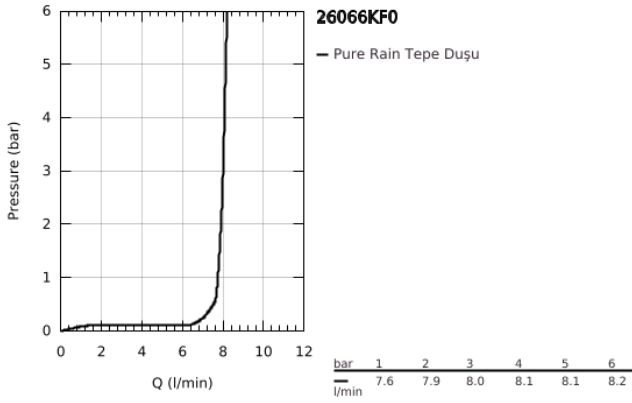

26 066 KF0 RAINSHOWER COSMOPOLİTAN 310 TEPE DUŞU SETİ 380 MM, TEK AKIŞLI

ÜRÜN AÇIKLAMASI

- Renk: phantom black
- tepe duşu Rainshower Cosmopolitan 310
- metal
- Rain akış şekli
- maximum flow rate (at 3 bar): 8 l/min
- shower arm Rainshower 380 mm
- GROHE DreamSpray mükemmel akış
- GROHE SpeedClean kireç kırıcı sistem
- şok ısıtıcılar için uygundur

26 066 KF0 **RAiNSHOWER COSMOPOLİTAN 310 TEPE DUŞU SETİ 380 MM, TEK AKIŞLI**

YEDEK PARÇALAR, Nisan 2020 – now

1: escutcheon (Sipariş no. 11741KF0)

2: yedek parça seti (Sipariş no. 45933000)