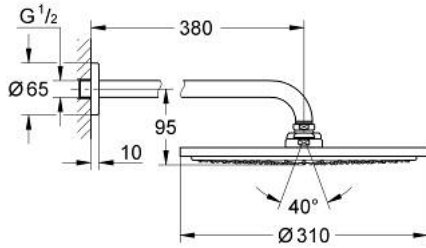

26 066 KF0 RAINSHOWER COSMOPOLİTAN 310 TEPE DUŞU SETİ 380 MM, TEK AKIŞLI

ÜRÜN AÇIKLAMASI

- Renk: phantom black
- tepe duşu Rainshower Cosmopolitan 310
- metal
- Rain akış şekli
- maximum flow rate (at 3 bar): 8 l/min
- shower arm Rainshower 380 mm
- GROHE DreamSpray mükemmel akış
- GROHE SpeedClean kireç kırıcı sistem
- şok ısıtıcılar için uygundur

26 066 KF0 **RAiNSHOWER COSMOPOLİTAN 310 TEPE DUŞU SETİ 380 MM, TEK AKIŞLI**

YEDEK PARÇALAR, Nisan 2020 – now

1: escutcheon (Sipariş no. 11741KF0)

2: yedek parça seti (Sipariş no. 45933000)