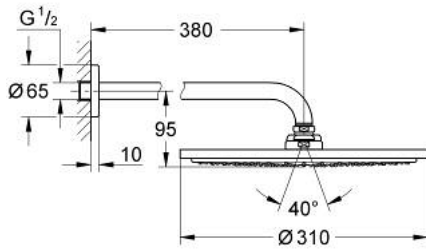

26 066 GN0 RAINSHOWER COSMOPOLİTAN 310 TEPE DUŞU SETİ 380 MM, TEK AKIŞLI

ÜRÜN AÇIKLAMASI

- Renk: brushed cool sunrise
- tepe duşu Rainshower Cosmopolitan 310
- metal
- Rain akış şekli
- maximum flow rate (at 3 bar): 8 l/min
- shower arm Rainshower 380 mm
- GROHE EcoJoy daha az su tüketimi ve mükemmel akış teknolojisi
- GROHE DreamSpray mükemmel akış
- GROHE LongLife kaplama
- GROHE SpeedClean kireç kırıcı sistem
- şok ısıtıcılar için uygundur

26 066 GN0 **RAINSHOWER COSMOPOLITAN 310 TEPE DUŞU SETİ 380 MM, TEK AKIŞLI**

YEDEK PARÇALAR, Kasım 2016 – now

1: rozet (Sipariş no. 11741GN0)

2: yedek parça seti (Sipariş no. 45933000)