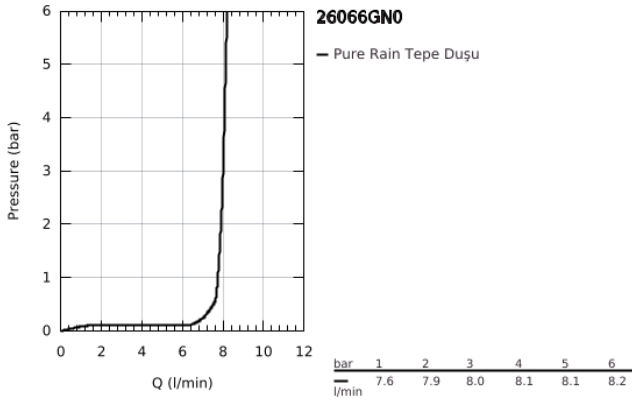

26 066 GN0 RAINSHOWER COSMOPOLİTAN 310 TEPE DUŞU SETİ 380 MM, TEK AKIŞLI

ÜRÜN AÇIKLAMASI

- Renk: brushed cool sunrise
- tepe duşu Rainshower Cosmopolitan 310
- metal
- Rain akış şekli
- maximum flow rate (at 3 bar): 8 l/min
- shower arm Rainshower 380 mm
- GROHE EcoJoy daha az su tüketimi ve mükemmel akış teknolojisi
- GROHE DreamSpray mükemmel akış
- GROHE LongLife kaplama
- GROHE SpeedClean kireç kırıcı sistem
- şok ısıtıcılar için uygundur

26 066 GN0 **RAINSHOWER COSMOPOLITAN 310 TEPE DUŞU SETİ 380 MM, TEK AKIŞLI**

YEDEK PARÇALAR, Kasım 2016 – now

1: rozet (Sipariş no. 11741GN0)

2: yedek parça seti (Sipariş no. 45933000)