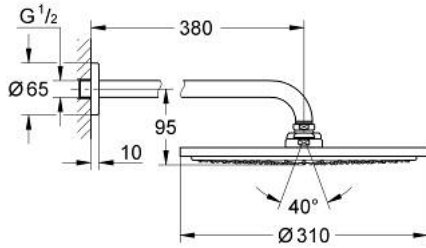

26 066 GL0 RAINSHOWER COSMOPOLİTAN 310 TEPE DUŞU SETİ 380 MM, TEK AKIŞLI

ÜRÜN AÇIKLAMASI

- Renk: cool sunrise
- tepe duşu Rainshower Cosmopolitan 310
- metal
- Rain akış şekli
- maximum flow rate (at 3 bar): 8 l/min
- shower arm Rainshower 380 mm
- GROHE EcoJoy daha az su tüketimi ve mükemmel akış teknolojisi
- GROHE DreamSpray mükemmel akış
- GROHE LongLife kaplama
- GROHE SpeedClean kireç kırıcı sistem
- şok ısıtıcılar için uygundur

26 066 GL0 **RAINSHOWER COSMOPOLİTAN 310 TEPE DUŞU SETİ 380 MM, TEK AKIŞLI**

YEDEK PARÇALAR, Kasım 2016 – now

1: escutcheon (Sipariş no. 11741GL0)

2: yedek parça seti (Sipariş no. 45933000)