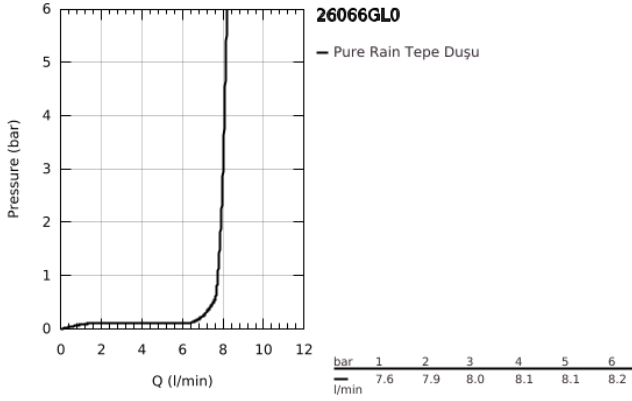

26 066 GL0 RAINSHOWER COSMOPOLİTAN 310 TEPE DUŞU SETİ 380 MM, TEK AKIŞLI

ÜRÜN AÇIKLAMASI

- Renk: cool sunrise
- tepe duşu Rainshower Cosmopolitan 310
- metal
- Rain akış şekli
- maximum flow rate (at 3 bar): 8 l/min
- shower arm Rainshower 380 mm
- GROHE EcoJoy daha az su tüketimi ve mükemmel akış teknolojisi
- GROHE DreamSpray mükemmel akış
- GROHE LongLife kaplama
- GROHE SpeedClean kireç kırıcı sistem
- şok ısıtıcılar için uygundur

26 066 GL0 **RAINSHOWER COSMOPOLİTAN 310 TEPE DUŞU SETİ 380 MM, TEK AKIŞLI**

YEDEK PARÇALAR, Kasım 2016 – now

1: escutcheon (Sipariş no. 11741GL0)

2: yedek parça seti (Sipariş no. 45933000)