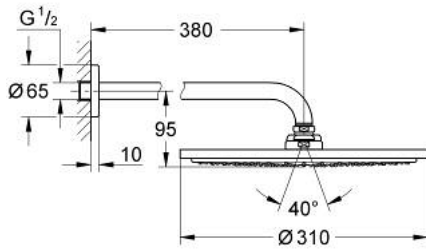

26 066 DL0 RAINSHOWER COSMOPOLİTAN 310 TEPE DUŞU SETİ 380 MM, TEK AKIŞLI

ÜRÜN AÇIKLAMASI

- Renk: brushed warm sunset
- tepe duşu Rainshower Cosmopolitan 310
- metal
- Rain akış şekli
- maximum flow rate (at 3 bar): 8 l/min
- shower arm Rainshower 380 mm
- GROHE EcoJoy daha az su tüketimi ve mükemmel akış teknolojisi
- GROHE DreamSpray mükemmel akış
- GROHE LongLife kaplama
- GROHE SpeedClean kireç kırıcı sistem
- şok ısıtıcılar için uygundur

26 066 DL0 **RAiNSHOWER COSMOPOLİTAN 310 TEPE DUŞU SETİ 380 MM, TEK AKIŞLI**

YEDEK PARÇALAR, Kasım 2016 – now

1: escutcheon (Sipariş no. 11741DL0)

2: yedek parça seti (Sipariş no. 45933000)