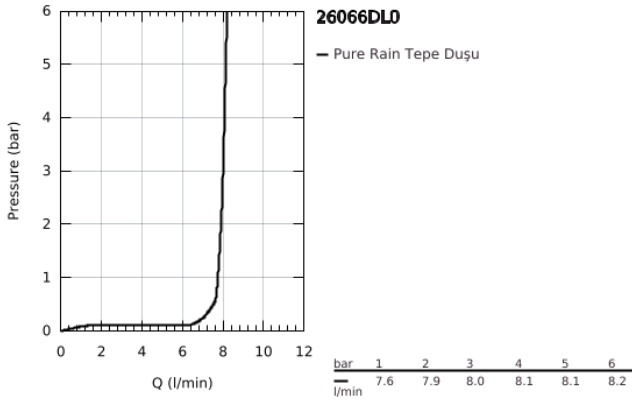

26 066 DL0 RAINSHOWER COSMOPOLİTAN 310 TEPE DUŞU SETİ 380 MM, TEK AKIŞLI

ÜRÜN AÇIKLAMASI

- Renk: brushed warm sunset
- tepe duşu Rainshower Cosmopolitan 310
- metal
- Rain akış şekli
- maximum flow rate (at 3 bar): 8 l/min
- shower arm Rainshower 380 mm
- GROHE EcoJoy daha az su tüketimi ve mükemmel akış teknolojisi
- GROHE DreamSpray mükemmel akış
- GROHE LongLife kaplama
- GROHE SpeedClean kireç kırıcı sistem
- şok ısıtıcılar için uygundur

26 066 DL0 **RAiNSHOWER COSMOPOLİTAN 310 TEPE DUŞU SETİ 380 MM, TEK AKIŞLI**

YEDEK PARÇALAR, Kasım 2016 – now

1: escutcheon (Sipariş no. 11741DL0)

2: yedek parça seti (Sipariş no. 45933000)