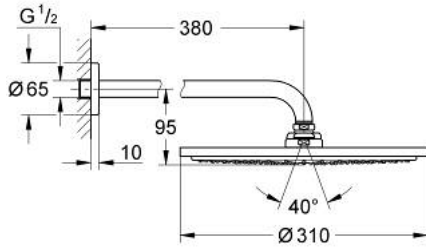

26 066 DC0 RAINSHOWER COSMOPOLİTAN 310 TEPE DUŞU SETİ 380 MM, TEK AKIŞLI

ÜRÜN AÇIKLAMASI

- Renk: paslanmaz çelik
- tepe duşu Rainshower Cosmopolitan 310
- metal
- Rain akış şekli
- maximum flow rate (at 3 bar): 8 l/min
- shower arm Rainshower 380 mm
- GROHE EcoJoy daha az su tüketimi ve mükemmel akış teknolojisi
- GROHE DreamSpray mükemmel akış
- GROHE LongLife kaplama
- GROHE SpeedClean kireç kırıcı sistem
- şok ısıtıcılar için uygundur

26 066 DC0 **RAINSHOWER COSMOPOLİTAN 310 TEPE DUŞU SETİ 380 MM, TEK AKIŞLI**

YEDEK PARÇALAR, Ocak 2016 – now

1: Rozet (Sipariş no. 11741DC0)

2: yedek parça seti (Sipariş no. 45933000)