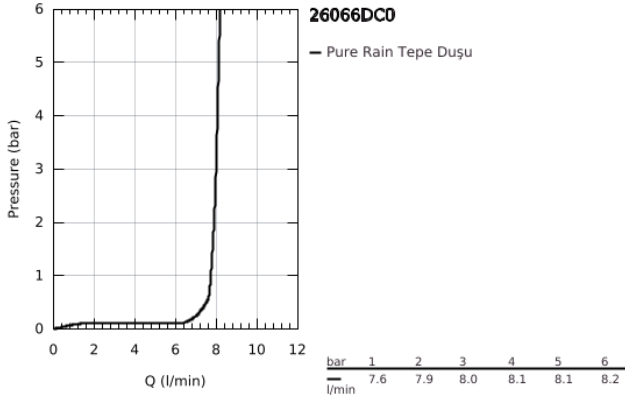

26 066 DC0 RAINSHOWER COSMOPOLİTAN 310 TEPE DUŞU SETİ 380 MM, TEK AKIŞLI

ÜRÜN AÇIKLAMASI

- Renk: paslanmaz çelik
- tepe duşu Rainshower Cosmopolitan 310
- metal
- Rain akış şekli
- maximum flow rate (at 3 bar): 8 l/min
- shower arm Rainshower 380 mm
- GROHE EcoJoy daha az su tüketimi ve mükemmel akış teknolojisi
- GROHE DreamSpray mükemmel akış
- GROHE LongLife kaplama
- GROHE SpeedClean kireç kırıcı sistem
- şok ısıtıcılar için uygundur

26 066 DC0 **RAINSHOWER COSMOPOLİTAN 310 TEPE DUŞU SETİ 380 MM, TEK AKIŞLI**

YEDEK PARÇALAR, Ocak 2016 – now

1: Rozet (Sipariş no. 11741DC0)

2: yedek parça seti (Sipariş no. 45933000)