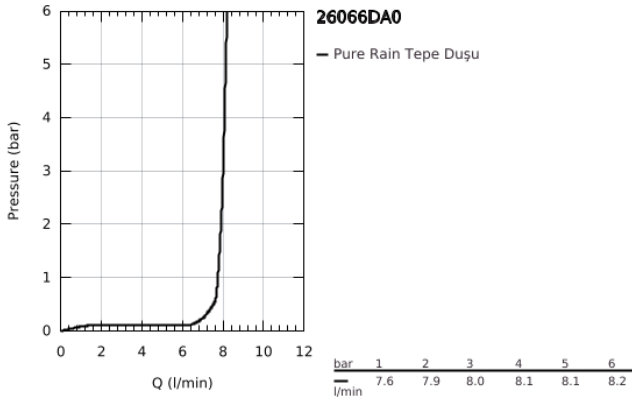

26 066 DA0 RAINSHOWER COSMOPOLİTAN 310 TEPE DUŞU SETİ 380 MM, TEK AKIŞLI

ÜRÜN AÇIKLAMASI

- Renk: warm sunset
- tepe duşu Rainshower Cosmopolitan 310
- metal
- Rain akış şekli
- maximum flow rate (at 3 bar): 8 l/min
- shower arm Rainshower 380 mm
- GROHE EcoJoy daha az su tüketimi ve mükemmel akış teknolojisi
- GROHE DreamSpray mükemmel akış
- GROHE LongLife kaplama
- GROHE SpeedClean kireç kırıcı sistem
- şok ısıtıcılar için uygundur

26 066 DA0 **RAINSHOWER COSMOPOLİTAN 310 TEPE DUŞU SETİ 380 MM, TEK AKIŞLI**

YEDEK PARÇALAR, Kasım 2016 – now

1: escutcheon (Sipariş no. 11741DA0)

2: yedek parça seti (Sipariş no. 45933000)