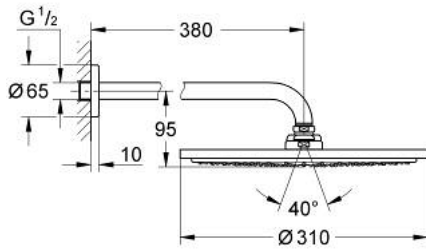

26 066 DA0 RAINSHOWER COSMOPOLİTAN 310 TEPE DUŞU SETİ 380 MM, TEK AKIŞLI

ÜRÜN AÇIKLAMASI

- Renk: warm sunset
- tepe duşu Rainshower Cosmopolitan 310
- metal
- Rain akış şekli
- maximum flow rate (at 3 bar): 8 l/min
- shower arm Rainshower 380 mm
- GROHE EcoJoy daha az su tüketimi ve mükemmel akış teknolojisi
- GROHE DreamSpray mükemmel akış
- GROHE LongLife kaplama
- GROHE SpeedClean kireç kırıcı sistem
- şok ısıtıcılar için uygundur

26 066 DA0 **RAINSHOWER COSMOPOLİTAN 310 TEPE DUŞU SETİ 380 MM, TEK AKIŞLI**

YEDEK PARÇALAR, Kasım 2016 – now

1: escutcheon (Sipariş no. 11741DA0)

2: yedek parça seti (Sipariş no. 45933000)