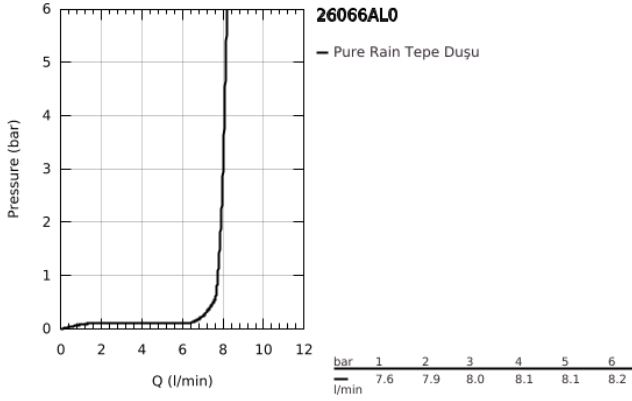

26 066 AL0 RAINSHOWER COSMOPOLİTAN 310 TEPE DUŞU SETİ 380 MM, TEK AKIŞLI

ÜRÜN AÇIKLAMASI

- Renk: brushed hard graphite
- tepe duşu Rainshower Cosmopolitan 310
- metal
- Rain akış şekli
- maximum flow rate (at 3 bar): 8 l/min
- shower arm Rainshower 380 mm
- GROHE EcoJoy daha az su tüketimi ve mükemmel akış teknolojisi
- GROHE DreamSpray mükemmel akış
- GROHE LongLife kaplama
- GROHE SpeedClean kireç kırıcı sistem
- şok ısıtıcılar için uygundur

26 066 AL0 **RAiNSHOWER COSMOPOLİTAN 310 TEPE DUŞU SETİ 380 MM, TEK AKIŞLI**

YEDEK PARÇALAR, Kasım 2016 – now

1: Rozet (Sipariş no. 11741AL0)

2: yedek parça seti (Sipariş no. 45933000)