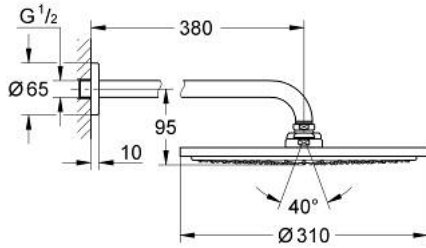

26 066 AL0 RAINSHOWER COSMOPOLİTAN 310 TEPE DUŞU SETİ 380 MM, TEK AKIŞLI

ÜRÜN AÇIKLAMASI

- Renk: brushed hard graphite
- tepe duşu Rainshower Cosmopolitan 310
- metal
- Rain akış şekli
- maximum flow rate (at 3 bar): 8 l/min
- shower arm Rainshower 380 mm
- GROHE EcoJoy daha az su tüketimi ve mükemmel akış teknolojisi
- GROHE DreamSpray mükemmel akış
- GROHE LongLife kaplama
- GROHE SpeedClean kireç kırıcı sistem
- şok ısıtıcılar için uygundur

26 066 AL0 **RAiNSHOWER COSMOPOLİTAN 310 TEPE DUŞU SETİ 380 MM, TEK AKIŞLI**

YEDEK PARÇALAR, Kasım 2016 – now

1: Rozet (Sipariş no. 11741AL0)

2: yedek parça seti (Sipariş no. 45933000)