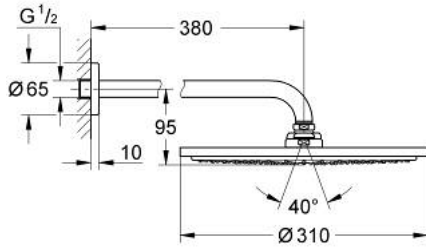

## 26 066 A00 RAINSHOWER COSMOPOLİTAN 310 TEPE DUŞU SETİ 380 MM, TEK AKIŞLI

### ÜRÜN AÇIKLAMASI

- Renk: hard graphite
- tepe duşu Rainshower Cosmopolitan 310
- metal
- Rain akış şekli
- maximum flow rate (at 3 bar): 8 l/min
- shower arm Rainshower 380 mm
- GROHE EcoJoy daha az su tüketimi ve mükemmel akış teknolojisi
- GROHE DreamSpray mükemmel akış
- GROHE LongLife kaplama
- GROHE SpeedClean kireç kırıcı sistem
- şok ısıtıcılar için uygundur

26 066 A00 **RAiNSHOWER COSMOPOLİTAN 310 TEPE DUŞU SETİ 380 MM, TEK AKIŞLI**

**YEDEK PARÇALAR**, Kasım 2016 – now

1: rozet (Sipariş no. 11741A00)

2: yedek parça seti (Sipariş no. 45933000)