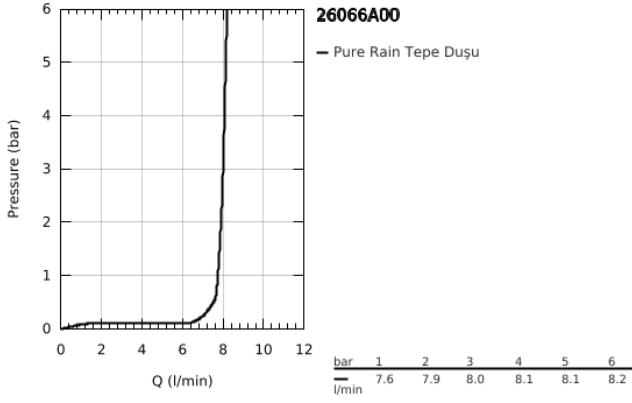

## 26 066 A00 RAINSHOWER COSMOPOLİTAN 310 TEPE DUŞU SETİ 380 MM, TEK AKIŞLI

### ÜRÜN AÇIKLAMASI

- Renk: hard graphite
- tepe duşu Rainshower Cosmopolitan 310
- metal
- Rain akış şekli
- maximum flow rate (at 3 bar): 8 l/min
- shower arm Rainshower 380 mm
- GROHE EcoJoy daha az su tüketimi ve mükemmel akış teknolojisi
- GROHE DreamSpray mükemmel akış
- GROHE LongLife kaplama
- GROHE SpeedClean kireç kırıcı sistem
- şok ısıtıcılar için uygundur

26 066 A00 **RAiNSHOWER COSMOPOLİTAN 310 TEPE DUŞU SETİ 380 MM, TEK AKIŞLI**

**YEDEK PARÇALAR**, Kasım 2016 – now

1: rozet (Sipariş no. 11741A00)

2: yedek parça seti (Sipariş no. 45933000)