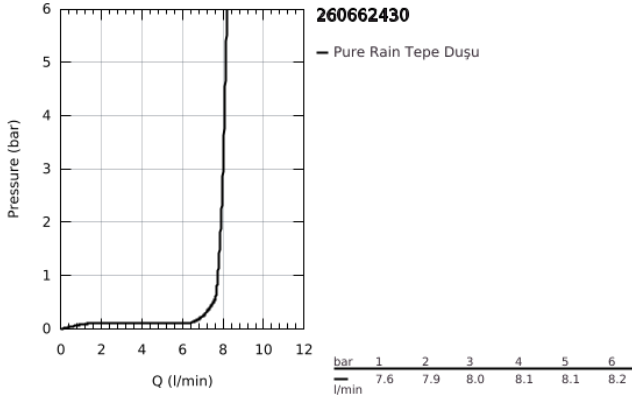

26 066 243 0 RAINSHOWER COSMOPOLİTAN 310 TEPE DUŞU SETİ 380 MM, TEK AKIŞLI

ÜRÜN AÇIKLAMASI

- Renk: matte black
- tepe duşu Rainshower Cosmopolitan 310
- metal
- Rain akış şekli
- maximum flow rate (at 3 bar): 8 l/min
- shower arm Rainshower 380 mm
- GROHE DreamSpray mükemmel akış
- GROHE SpeedClean kireç kırıcı sistem
- şok ısıtıcılar için uygundur

26 066 243 0 **RAINSHOWER COSMOPOLİTAN 310 TEPE DUŞU SETİ 380 MM, TEK AKIŞLI**

YEDEK PARÇALAR, Mayıs 2024 – now

1: escutcheon (Sipariş no. 117412430)

2: yedek parça seti (Sipariş no. 45933000)