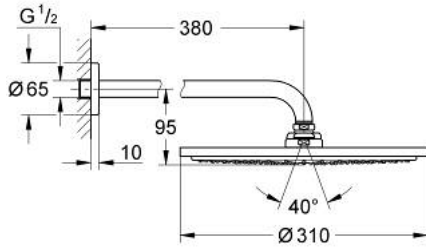

26 066 243 0 RAINSHOWER COSMOPOLİTAN 310 TEPE DUŞU SETİ 380 MM, TEK AKIŞLI

ÜRÜN AÇIKLAMASI

- Renk: matte black
- tepe duşu Rainshower Cosmopolitan 310
- metal
- Rain akış şekli
- maximum flow rate (at 3 bar): 8 l/min
- shower arm Rainshower 380 mm
- GROHE DreamSpray mükemmel akış
- GROHE SpeedClean kireç kırıcı sistem
- şok ısıtıcılar için uygundur

26 066 243 0 **RAINSHOWER COSMOPOLİTAN 310 TEPE DUŞU SETİ 380 MM, TEK AKIŞLI**

YEDEK PARÇALAR, Mayıs 2024 – now

1: escutcheon (Sipariş no. 117412430)

2: yedek parça seti (Sipariş no. 45933000)