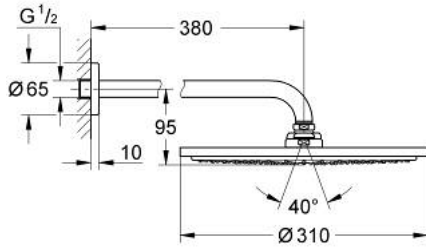

26 066 000 RAINSHOWER COSMOPOLİTAN 310 TEPE DUŞU SETİ 380 MM, TEK AKIŞLI

ÜRÜN AÇIKLAMASI

- Renk: krom
- tepe duşu Rainshower Cosmopolitan 310 (27 478 000)
- metal
- Rain akış şekli
- maximum flow rate (at 3 bar): 8 l/min
- Duş kolu Rainshower 380 mm (28 361 000)
- GROHE EcoJoy daha az su tüketimi ve mükemmel akış teknolojisi
- GROHE DreamSpray mükemmel akış
- GROHE LongLife kaplama
- GROHE SpeedClean kireç kırıcı sistem

26 066 000 **RAINSHOWER COSMOPOLİTAN 310 TEPE DUŞU SETİ 380 MM, TEK AKIŞLI**

YEDEK PARÇALAR, Kasım 2012 – now

1: Rozet (Sipariş no. 11741000)

2: yedek parça seti (Sipariş no. 45933000)