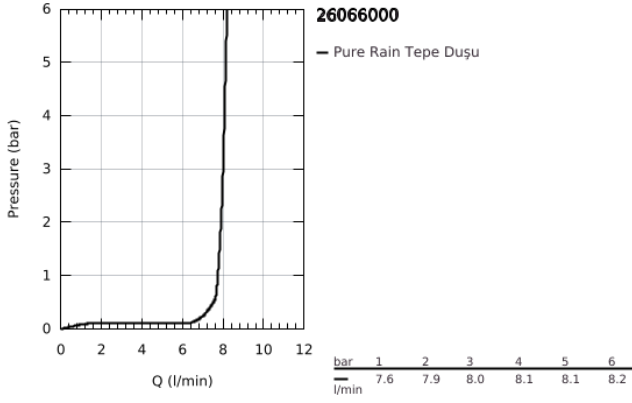

26 066 000 RAINSHOWER COSMOPOLİTAN 310 TEPE DUŞU SETİ 380 MM, TEK AKIŞLI

ÜRÜN AÇIKLAMASI

- Renk: krom
- tepe duşu Rainshower Cosmopolitan 310 (27 478 000)
- metal
- Rain akış şekli
- maximum flow rate (at 3 bar): 8 l/min
- Duş kolu Rainshower 380 mm (28 361 000)
- GROHE EcoJoy daha az su tüketimi ve mükemmel akış teknolojisi
- GROHE DreamSpray mükemmel akış
- GROHE LongLife kaplama
- GROHE SpeedClean kireç kırıcı sistem

26 066 000 **RAINSHOWER COSMOPOLİTAN 310 TEPE DUŞU SETİ 380 MM, TEK AKIŞLI**

YEDEK PARÇALAR, Kasım 2012 – now

1: Rozet (Sipariş no. 11741000)

2: yedek parça seti (Sipariş no. 45933000)