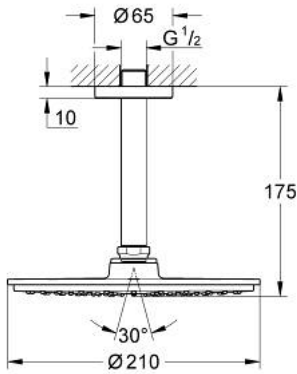

26 063 000 RAINSHOWER COSMOPOLİTAN 210 TEPE DUŞU SETİ 142 MM, TEK AKIŞLI

ÜRÜN AÇIKLAMASI

- Renk: krom
- tepe duşu Rainshower Cosmopolitan 210 (28 373)
- metal
- Rain akış şekli
- maximum flow rate (at 3 bar): 8.5 l/min
- Rainshower tavandan duş kolu 142 mm (28 724)
- GROHE EcoJoy daha az su tüketimi ve mükemmel akış teknolojisi
- GROHE DreamSpray mükemmel akış
- GROHE LongLife kaplama
- GROHE SpeedClean kireç kırıcı sistem

26 063 000 **RAiNSHOWER COSMOPOLİTAN 210 TEPE DUŞU SETİ 142 MM, TEK AKIŞLI**

YEDEK PARÇALAR, Kasım 2012 – now

1: Rozet (Sipariş no. 11741000)

2: yedek parça seti (Sipariş no. 48185000)