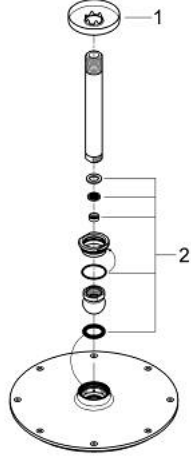

26 063 000 RAINSHOWER COSMOPOLİTAN 210 TEPE DUŞU SETİ 142 MM, TEK AKIŞLI

ÜRÜN AÇIKLAMASI

- Renk: krom
- tepe duşu Rainshower Cosmopolitan 210 (28 373)
- metal
- Rain akış şekli
- maximum flow rate (at 3 bar): 8.5 l/min
- Rainshower tavandan duş kolu 142 mm (28 724)
- GROHE EcoJoy daha az su tüketimi ve mükemmel akış teknolojisi
- GROHE DreamSpray mükemmel akış
- GROHE LongLife kaplama
- GROHE SpeedClean kireç kırıcı sistem

26 063 000 **RAiNSHOWER COSMOPOLİTAN 210 TEPE DUŞU SETİ 142 MM, TEK AKIŞLI**

YEDEK PARÇALAR, Kasım 2012 – now

1: Rozet (Sipariş no. 11741000)

2: yedek parça seti (Sipariş no. 48185000)