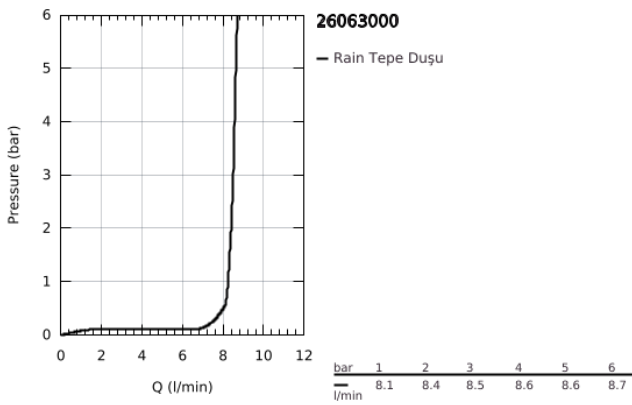

26 063 000 RAINSHOWER COSMOPOLİTAN 210 TEPE DUŞU SETİ 142 MM, TEK AKIŞLI

ÜRÜN AÇIKLAMASI

- Renk: krom
- tepe duşu Rainshower Cosmopolitan 210 (28 373)
- metal
- Rain akış şekli
- maximum flow rate (at 3 bar): 8.5 l/min
- Rainshower tavandan duş kolu 142 mm (28 724)
- GROHE EcoJoy daha az su tüketimi ve mükemmel akış teknolojisi
- GROHE DreamSpray mükemmel akış
- GROHE LongLife kaplama
- GROHE SpeedClean kireç kırıcı sistem

26 063 000 **RAiNSHOWER COSMOPOLİTAN 210 TEPE DUŞU SETİ 142 MM, TEK AKIŞLI**

YEDEK PARÇALAR, Kasım 2012 – now

1: Rozet (Sipariş no. 11741000)

2: yedek parça seti (Sipariş no. 48185000)