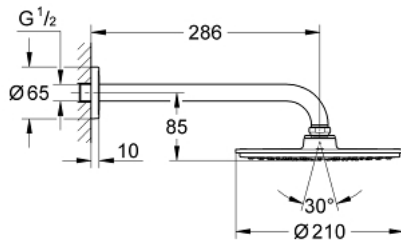

## 26 062 000 RAINSHOWER COSMOPOLİTAN 210 TEK AKIŞLI TEPE DUŞU SETİ 286 MM

### ÜRÜN AÇIKLAMASI

- Renk: krom
- tepe duşu Rainshower Cosmopolitan 210 (28 373)
- metal
- Rain akış şekli
- maximum flow rate (at 3 bar): 8.5 l/min
- Duş kolu Rainshower 286 mm (28 576 000)
- GROHE EcoJoy daha az su tüketimi ve mükemmel akış teknolojisi
- GROHE DreamSpray mükemmel akış
- GROHE LongLife kaplama
- GROHE SpeedClean kireç kırıcı sistem

26 062 000 **RAINSHOWER COSMOPOLİTAN 210 TEK AKIŞLI TEPE DUŞU SETİ 286 MM**

**YEDEK PARÇALAR**, Kasım 2012 – now

1: Rozet (Sipariş no. 11741000)

2: yedek parça seti (Sipariş no. 45933000)