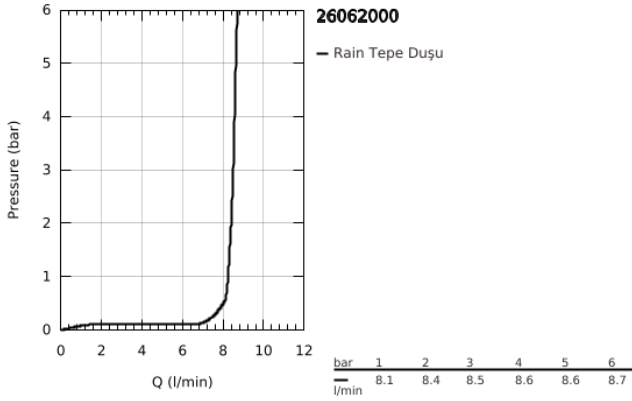

## 26 062 000 RAINSHOWER COSMOPOLİTAN 210 TEK AKIŞLI TEPE DUŞU SETİ 286 MM

### ÜRÜN AÇIKLAMASI

- Renk: krom
- tepe duşu Rainshower Cosmopolitan 210 (28 373)
- metal
- Rain akış şekli
- maximum flow rate (at 3 bar): 8.5 l/min
- Duş kolu Rainshower 286 mm (28 576 000)
- GROHE EcoJoy daha az su tüketimi ve mükemmel akış teknolojisi
- GROHE DreamSpray mükemmel akış
- GROHE LongLife kaplama
- GROHE SpeedClean kireç kırıcı sistem

26 062 000 **RAINSHOWER COSMOPOLİTAN 210 TEK AKIŞLI TEPE DUŞU SETİ 286 MM**

**YEDEK PARÇALAR**, Kasım 2012 – now

1: Rozet (Sipariş no. 11741000)

2: yedek parça seti (Sipariş no. 45933000)