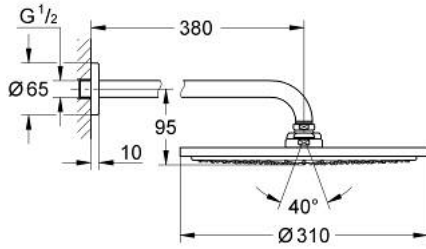

26 056 000 RAINSHOWER COSMOPOLİTAN 310 TEPE DUŞU SETİ 380 MM, TEK AKIŞLI

ÜRÜN AÇIKLAMASI

- Renk: krom
- tepe duşu Rainshower Cosmopolitan 310 (27 477 000)
- Rain akış şekli
- maximum flow rate (at 3 bar): 12.5 l/min
- Duş kolu Rainshower 380 mm (28 361 000)
- GROHE DreamSpray mükemmel akış
- GROHE LongLife kaplama
- GROHE SpeedClean kireç kırıcı sistem
- şok ısıtıcılar için uygundur

26 056 000 **RAINSHOWER COSMOPOLİTAN 310 TEPE DUŞU SETİ 380 MM, TEK AKIŞLI**

YEDEK PARÇALAR, Kasım 2012 – now

1: Rozet (Sipariş no. 11741000)

2: yedek parça seti (Sipariş no. 45933000)