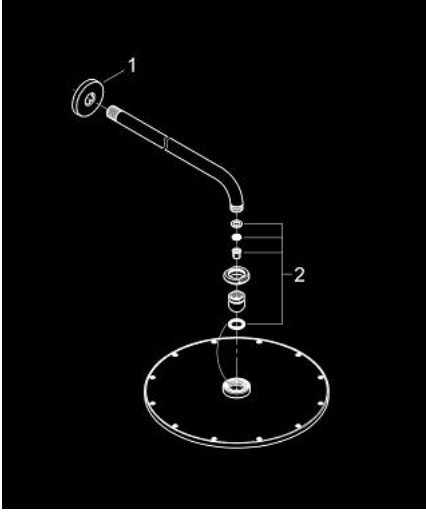

26 056 000 RAINSHOWER COSMOPOLİTAN 310 TEPE DUŞU SETİ 380 MM, TEK AKIŞLI

ÜRÜN AÇIKLAMASI

- Renk: krom
- tepe duşu Rainshower Cosmopolitan 310 (27 477 000)
- Rain akış şekli
- maximum flow rate (at 3 bar): 12.5 l/min
- Duş kolu Rainshower 380 mm (28 361 000)
- GROHE DreamSpray mükemmel akış
- GROHE LongLife kaplama
- GROHE SpeedClean kireç kırıcı sistem
- şok ısıtıcılar için uygundur

26 056 000 **RAINSHOWER COSMOPOLİTAN 310 TEPE DUŞU SETİ 380 MM, TEK AKIŞLI**

YEDEK PARÇALAR, Kasım 2012 – now

1: Rozet (Sipariş no. 11741000)

2: yedek parça seti (Sipariş no. 45933000)