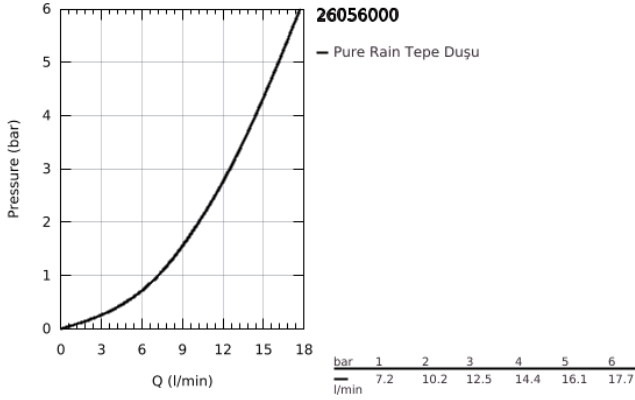

26 056 000 RAINSHOWER COSMOPOLİTAN 310 TEPE DUŞU SETİ 380 MM, TEK AKIŞLI

ÜRÜN AÇIKLAMASI

- Renk: krom
- tepe duşu Rainshower Cosmopolitan 310 (27 477 000)
- Rain akış şekli
- maximum flow rate (at 3 bar): 12.5 l/min
- Duş kolu Rainshower 380 mm (28 361 000)
- GROHE DreamSpray mükemmel akış
- GROHE LongLife kaplama
- GROHE SpeedClean kireç kırıcı sistem
- şok ısıtıcılar için uygundur

26 056 000 **RAINSHOWER COSMOPOLİTAN 310 TEPE DUŞU SETİ 380 MM, TEK AKIŞLI**

YEDEK PARÇALAR, Kasım 2012 – now

1: Rozet (Sipariş no. 11741000)

2: yedek parça seti (Sipariş no. 45933000)