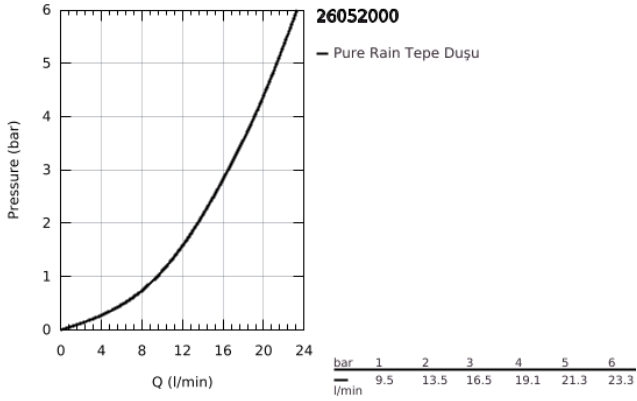

26 052 000 RAINSHOWER COSMOPOLİTAN 210 TEK AKIŞLI TEPE DUŞU SETİ 286 MM

ÜRÜN AÇIKLAMASI

- Renk: krom
- tepe duşu Rainshower Cosmopolitan 210 (28 368 000)
- Rain akış şekli
- maximum flow rate (at 3 bar): 16.5 l/min
- Duş kolu Rainshower 286 mm (28 576 000)
- GROHE DreamSpray mükemmel akış
- GROHE LongLife kaplama
- GROHE SpeedClean kireç kırıcı sistem
- şok ısıtıcılar için uygundur
- 0.5 bar basınçta akış başlangıcı

26 052 000 **RAINSHOWER COSMOPOLİTAN 210 TEK AKIŞLI TEPE DUŞU SETİ 286 MM**

YEDEK PARÇALAR, Kasım 2012 – now

1: Rozet (Sipariş no. 11741000)

2: yedek parça seti (Sipariş no. 45933000)