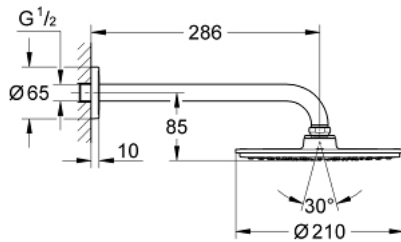

26 052 000 RAINSHOWER COSMOPOLİTAN 210 TEK AKIŞLI TEPE DUŞU SETİ 286 MM

ÜRÜN AÇIKLAMASI

- Renk: krom
- tepe duşu Rainshower Cosmopolitan 210 (28 368 000)
- Rain akış şekli
- maximum flow rate (at 3 bar): 16.5 l/min
- Duş kolu Rainshower 286 mm (28 576 000)
- GROHE DreamSpray mükemmel akış
- GROHE LongLife kaplama
- GROHE SpeedClean kireç kırıcı sistem
- şok ısıtıcılar için uygundur
- 0.5 bar basınçta akış başlangıcı

26 052 000 **RAINSHOWER COSMOPOLİTAN 210 TEK AKIŞLI TEPE DUŞU SETİ 286 MM**

YEDEK PARÇALAR, Kasım 2012 – now

1: Rozet (Sipariş no. 11741000)

2: yedek parça seti (Sipariş no. 45933000)