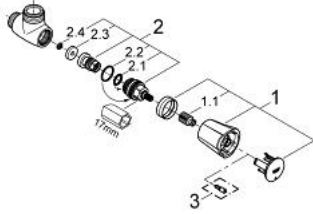

26 010 001 **COSTA L BİBTAP DUŞ, 1/2"**

**ÜRÜN AÇIKLAMASI**

- Renk: krom
- duvar tipi
- metal volan
- ısı izolasyonlu
- işaretleme: mavi
- uzun ömürlü salmastra
- duş çıkışı 3/4"
- GROHE LongLife kaplama

26 010 001 **COSTA L BİBTAP DUŞ, 1/2"**

**YEDEK PARÇALAR**, Haziran 2007 – now

1: Volan (Sipariş no. 45994000)

1.1: kolay ek (Sipariş no. 0538600M)

2: Salmastra 1/2" (Sipariş no. 07146000)

2.1: Contalı rondela Ø6 x Ø2 (Sipariş no. 0128300M)

2.2: O-ring Ø18,2 x Ø1,7 (Sipariş no. 0392400M)

2.3: conta (Sipariş no. 0529100M)

3: 19808 için vida (Sipariş no. 48013000)\*

\*Özel aksesuarlar