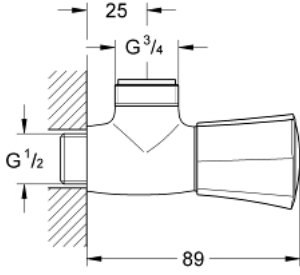

26 010 001 **COSTA L BİBTAP DUŞ, 1/2"**

**ÜRÜN AÇIKLAMASI**

- Renk: krom
- duvar tipi
- metal volan
- ısı izolasyonlu
- işaretleme: mavi
- uzun ömürlü salmastra
- duş çıkışı 3/4"
- GROHE LongLife kaplama

26 010 001 **COSTA L BİBTAP DUŞ, 1/2"**

**YEDEK PARÇALAR**, Haziran 2007 – now

1: Volan (Sipariş no. 45994000)

1.1: kolay ek (Sipariş no. 0538600M)

2: Salmastra 1/2" (Sipariş no. 07146000)

2.1: Contalı rondela Ø6 x Ø2 (Sipariş no. 0128300M)

2.2: O-ring Ø18,2 x Ø1,7 (Sipariş no. 0392400M)

2.3: conta (Sipariş no. 0529100M)

3: 19808 için vida (Sipariş no. 48013000)\*

\*Özel aksesuarlar