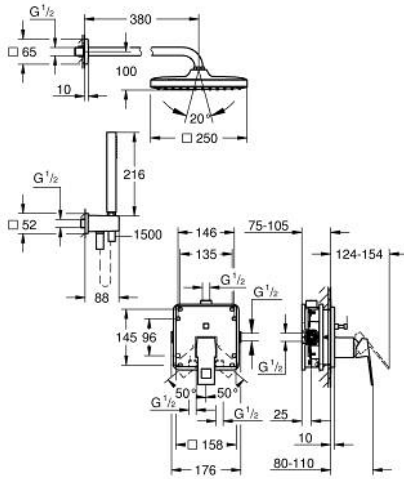

## 25 289 000 EUROUCUBE CONCEALED SHOWER SYSTEM WITH TEMPESTA 250 CUBE

### ÜRÜN AÇIKLAMASI

- Renk: krom
- içerdiği parçalar:
- concealed single-lever mixer with 2-way diverter (24 062)
- GROHE Rapido SmartBox universal rough-in box, 1/2" (35 604)
- Tempesta 250 Cube head shower set 9.5 l/min (26 687) including horizontal shower arm 380 mm
- Euphoria Cube Stick El duşu, 1 akış (27 698)
- duş çıkış dirseği 1/2" duş kolu ile (26 370)
- Rotaflex duş hortumu 1500 mm 1/2" x 1/2" (28 409)
- optional flow regulator 9.5 l/min included for hand shower

25 289 000 **EUROCUBE CONCEALED SHOWER SYSTEM WITH TEMPESTA 250 CUBE**

**YEDEK PARÇALAR**, Temmuz 2022 – now

1: İnce conta Ø18,5 x Ø12 x 2 (Sipariş no. 0138900M)

2: Filtre (Sipariş no. 48007000)

3: Rozet (Sipariş no. 48118000)