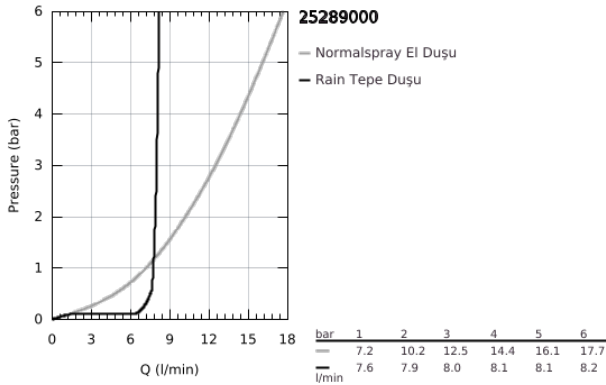

### ÜRÜN AÇIKLAMASI

- Renk: krom
- içerdiği parçalar:
- concealed single-lever mixer with 2-way diverter (24 062)
- GROHE Rapido SmartBox universal rough-in box, 1/2" (35 604)
- Tempesta 250 Cube head shower set 9.5 l/min (26 687) including horizontal shower arm 380 mm
- Euphoria Cube Stick El duşu, 1 akış (27 698)
- duş çıkış dirseği 1/2" duş kolu ile (26 370)
- Rotaflex duş hortumu 1500 mm 1/2" x 1/2" (28 409)
- optional flow regulator 9.5 l/min included for hand shower

25 289 000 **EUROCUBE CONCEALED SHOWER SYSTEM WITH TEMPESTA 250 CUBE**

**YEDEK PARÇALAR**, Temmuz 2022 – now

1: İnce conta Ø18,5 x Ø12 x 2 (Sipariş no. 0138900M)

2: Filtre (Sipariş no. 48007000)

3: Rozet (Sipariş no. 48118000)