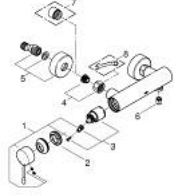

### ÜRÜN AÇIKLAMASI

- Renk: phantom black
- duvar tipi
- GROHE SilkMove 35 mm seramik kartuş
- sıcaklık limitleyici ile
- duş çıkışı 1/2"
- entegre çek valf
- ekzantrik
- entegre çek valf

### YEDEK PARÇALAR, Mart 2022 – now

- 1: Kumanda Kolu (Sipariş no. 46916KF0)
- 2: Eurostyle Kartuş Somunu (Sipariş no. 46460000)
- 3: Kartuş (Sipariş no. 46374000)
- 4: Vidalı bağlantı 1/2" (Sipariş no. 45044000)
- 5: Ekzantrik (Sipariş no. 12662KF0)
- 6: Çek-valf (Sipariş no. 47886000)
- 7: Uzatma 3/4", 20 mm (Sipariş no. 0713000M)\*
- 8: özel anahtar (Sipariş no. 19377000)\*