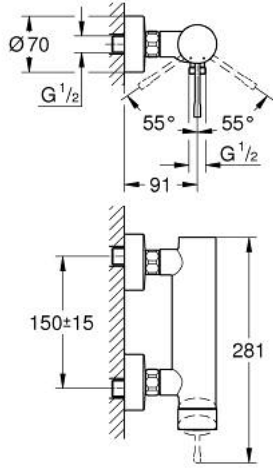

## 25 252 KF1 ESSENCE TEK KUMANDALI DUŞ BATARYASI

### ÜRÜN AÇIKLAMASI

- Renk: phantom black
- duvar tipi
- GROHE SilkMove 35 mm seramik kartuş
- sıcaklık limitleyici ile
- duş çıkışı 1/2"
- entegre çek valf
- ekzantrik
- entegre çek valf

### YEDEK PARÇALAR, Mart 2022 – now

- 1: Kumanda Kolu (Sipariş no. 46916KF0)
- 2: Eurostyle Kartuş Somunu (Sipariş no. 46460000)
- 3: Kartuş (Sipariş no. 46374000)
- 4: Vidalı bağlantı 1/2" (Sipariş no. 45044000)
- 5: Ekzantrik (Sipariş no. 12662KF0)
- 6: Çek-valf (Sipariş no. 47886000)
- 7: Uzatma 3/4", 20 mm (Sipariş no. 0713000M)\*
- 8: özel anahtar (Sipariş no. 19377000)\*