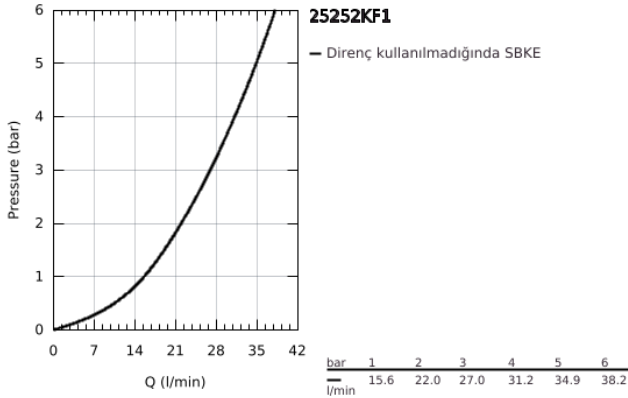

## 25 252 KF1 ESSENCE TEK KUMANDALI DUŞ BATARYASI

### ÜRÜN AÇIKLAMASI

- Renk: phantom black
- duvar tipi
- GROHE SilkMove 35 mm seramik kartuş
- sıcaklık limitleyici ile
- duş çıkışı 1/2"
- entegre çek valf
- ekzantrik
- entegre çek valf