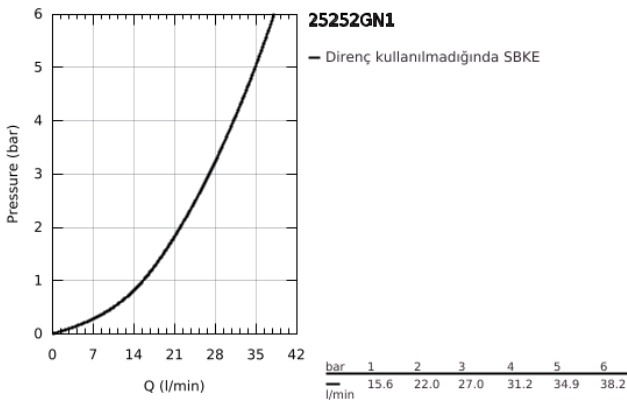

25 252 GN1 ESSENCE TEK KUMANDALI DUŞ BATARYASI

ÜRÜN AÇIKLAMASI

- Renk: brushed cool sunrise
- duvar tipi
- GROHE SilkMove 35 mm seramik kartuş
- sıcaklık limitleyici ile
- GROHE LongLife kaplama
- duş çıkışı 1/2"
- entegre çek valf
- ekzantrik
- entegre çek valf