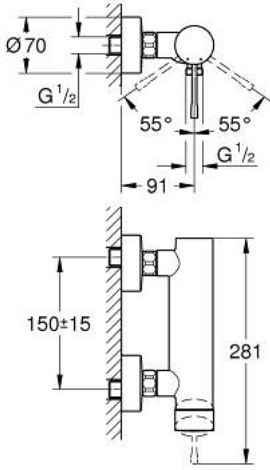

25 252 GN1 ESSENCE TEK KUMANDALI DUŞ BATARYASI

ÜRÜN AÇIKLAMASI

- Renk: brushed cool sunrise
- duvar tipi
- GROHE SilkMove 35 mm seramik kartuş
- sıcaklık limitleyici ile
- GROHE LongLife kaplama
- duş çıkışı 1/2"
- entegre çek valf
- ekzantrik
- entegre çek valf

25 252 GN1 ESSENCE TEK KUMANDALI DUŞ BATARYASI

YEDEK PARÇALAR, Ekim 2020 – now

- 1: Kumanda Kolu (Sipariş no. 46916GN0)
- 2: Eurostyle Kartuş Somunu (Sipariş no. 46460000)
- 3: Kartuş (Sipariş no. 46374000)
- 4: Vidalı bağlantı 1/2" (Sipariş no. 45044000)
- 5: s-union (Sipariş no. 12662GN0)
- 6: Çek-valf (Sipariş no. 47886000)
- 7: Uzatma 3/4", 20 mm (Sipariş no. 0713000M)*
- 8: özel anahtar (Sipariş no. 19377000)*