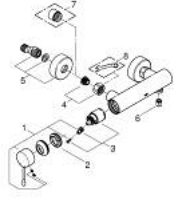

25 252 GN1 ESSENCE TEK KUMANDALI DUŞ BATARYASI

ÜRÜN AÇIKLAMASI

- Renk: brushed cool sunrise
- duvar tipi
- GROHE SilkMove 35 mm seramik kartuş
- sıcaklık limitleyici ile
- GROHE LongLife kaplama
- duş çıkışı 1/2"
- entegre çek valf
- ekzantrik
- entegre çek valf

25 252 GN1 ESSENCE TEK KUMANDALI DUŞ BATARYASI

YEDEK PARÇALAR, Ekim 2020 – now

- 1: Kumanda Kolu (Sipariş no. 46916GN0)
- 2: Eurostyle Kartuş Somunu (Sipariş no. 46460000)
- 3: Kartuş (Sipariş no. 46374000)
- 4: Vidalı bağlantı 1/2" (Sipariş no. 45044000)
- 5: s-union (Sipariş no. 12662GN0)
- 6: Çek-valf (Sipariş no. 47886000)
- 7: Uzatma 3/4", 20 mm (Sipariş no. 0713000M)*
- 8: özel anahtar (Sipariş no. 19377000)*