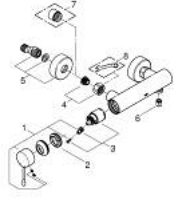

25 252 GL1 ESSENCE TEK KUMANDALI DUŞ BATARYASI

ÜRÜN AÇIKLAMASI

- Renk: cool sunrise
- duvar tipi
- GROHE SilkMove 35 mm seramik kartuş
- sıcaklık limitleyici ile
- GROHE LongLife kaplama
- duş çıkışı 1/2"
- entegre çek valf
- ekzantrik
- entegre çek valf

25 252 GL1 ESSENCE TEK KUMANDALI DUŞ BATARYASI

YEDEK PARÇALAR, Ekim 2020 – now

- 1: Kumanda Kolu (Sipariş no. 46916GL0)
- 2: Eurostyle Kartuş Somunu (Sipariş no. 46460000)
- 3: Kartuş (Sipariş no. 46374000)
- 4: Vidalı bağlantı 1/2" (Sipariş no. 45044000)
- 5: Ekzantrik (Sipariş no. 12662GL0)
- 6: Çek-valf (Sipariş no. 47886000)
- 7: Uzatma 3/4", 20 mm (Sipariş no. 0713000M)*
- 8: özel anahtar (Sipariş no. 19377000)*