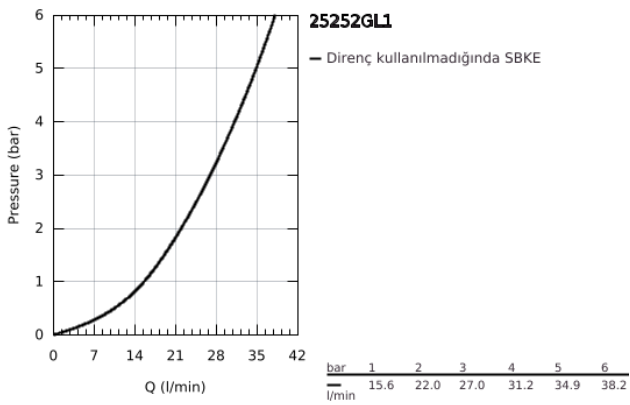

25 252 GL1 ESSENCE TEK KUMANDALI DUŞ BATARYASI

ÜRÜN AÇIKLAMASI

- Renk: cool sunrise
- duvar tipi
- GROHE SilkMove 35 mm seramik kartuş
- sıcaklık limitleyici ile
- GROHE LongLife kaplama
- duş çıkışı 1/2"
- entegre çek valf
- ekzantrik
- entegre çek valf