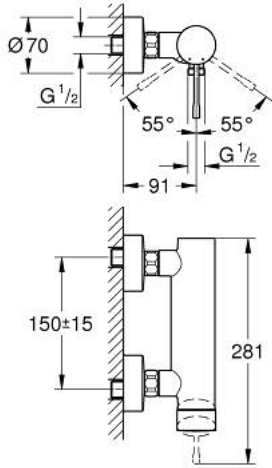

25 252 GL1 ESSENCE TEK KUMANDALI DUŞ BATARYASI

ÜRÜN AÇIKLAMASI

- Renk: cool sunrise
- duvar tipi
- GROHE SilkMove 35 mm seramik kartuş
- sıcaklık limitleyici ile
- GROHE LongLife kaplama
- duş çıkışı 1/2"
- entegre çek valf
- ekzantrik
- entegre çek valf

25 252 GL1 ESSENCE TEK KUMANDALI DUŞ BATARYASI

YEDEK PARÇALAR, Ekim 2020 – now

- 1: Kumanda Kolu (Sipariş no. 46916GL0)
- 2: Eurostyle Kartuş Somunu (Sipariş no. 46460000)
- 3: Kartuş (Sipariş no. 46374000)
- 4: Vidalı bağlantı 1/2" (Sipariş no. 45044000)
- 5: Ekzantrik (Sipariş no. 12662GL0)
- 6: Çek-valf (Sipariş no. 47886000)
- 7: Uzatma 3/4", 20 mm (Sipariş no. 0713000M)*
- 8: özel anahtar (Sipariş no. 19377000)*