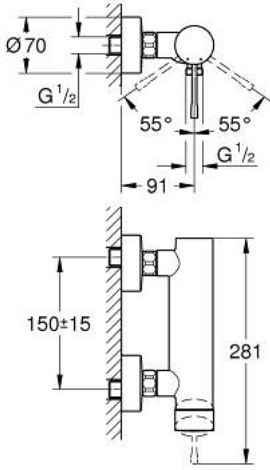

25 252 DC1 ESSENCE TEK KUMANDALI DUŞ BATARYASI

ÜRÜN AÇIKLAMASI

- Renk: paslanmaz çelik
- duvar tipi
- GROHE SilkMove 35 mm seramik kartuş
- sıcaklık limitleyici ile
- GROHE LongLife kaplama
- duş çıkışı 1/2"
- entegre çek valf
- ekzantrik
- entegre çek valf

25 252 DC1 ESSENCE TEK KUMANDALI DUŞ BATARYASI

YEDEK PARÇALAR, Ekim 2020 – now

- 1: Kumanda Kolu (Sipariş no. 46916DC0)
- 2: Eurostyle Kartuş Somunu (Sipariş no. 46460000)
- 3: Kartuş (Sipariş no. 46374000)
- 4: Vidalı bağlantı 1/2" (Sipariş no. 45044000)
- 5: Ekzantrik (Sipariş no. 12662DC0)
- 6: Çek-valf (Sipariş no. 47886000)
- 7: Uzatma 3/4", 20 mm (Sipariş no. 0713000M)*
- 8: özel anahtar (Sipariş no. 19377000)*