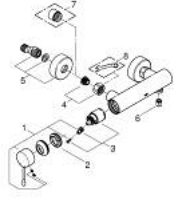

25 252 DC1 ESSENCE TEK KUMANDALI DUŞ BATARYASI

ÜRÜN AÇIKLAMASI

- Renk: paslanmaz çelik
- duvar tipi
- GROHE SilkMove 35 mm seramik kartuş
- sıcaklık limitleyici ile
- GROHE LongLife kaplama
- duş çıkışı 1/2"
- entegre çek valf
- ekzantrik
- entegre çek valf

25 252 DC1 ESSENCE TEK KUMANDALI DUŞ BATARYASI

YEDEK PARÇALAR, Ekim 2020 – now

- 1: Kumanda Kolu (Sipariş no. 46916DC0)
- 2: Eurostyle Kartuş Somunu (Sipariş no. 46460000)
- 3: Kartuş (Sipariş no. 46374000)
- 4: Vidalı bağlantı 1/2" (Sipariş no. 45044000)
- 5: Ekzantrik (Sipariş no. 12662DC0)
- 6: Çek-valf (Sipariş no. 47886000)
- 7: Uzatma 3/4", 20 mm (Sipariş no. 0713000M)*
- 8: özel anahtar (Sipariş no. 19377000)*