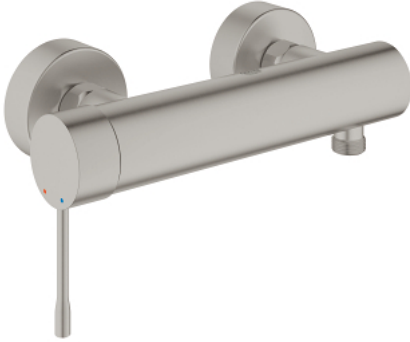

25 252 DC1 ESSENCE TEK KUMANDALI DUŞ BATARYASI

ÜRÜN AÇIKLAMASI

- Renk: paslanmaz çelik
- duvar tipi
- GROHE SilkMove 35 mm seramik kartuş
- sıcaklık limitleyici ile
- GROHE LongLife kaplama
- duş çıkışı 1/2"
- entegre çek valf
- ekzantrik
- entegre çek valf

25 252 DC1 ESSENCE TEK KUMANDALI DUŞ BATARYASI

YEDEK PARÇALAR, Ekim 2020 – now

- 1: Kumanda Kolu (Sipariş no. 46916DC0)
- 2: Eurostyle Kartuş Somunu (Sipariş no. 46460000)
- 3: Kartuş (Sipariş no. 46374000)
- 4: Vidalı bağlantı 1/2" (Sipariş no. 45044000)
- 5: Ekzantrik (Sipariş no. 12662DC0)
- 6: Çek-valf (Sipariş no. 47886000)
- 7: Uzatma 3/4", 20 mm (Sipariş no. 0713000M)*
- 8: özel anahtar (Sipariş no. 19377000)*