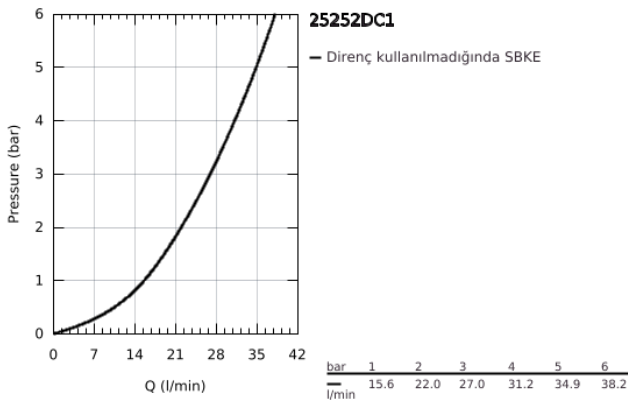

25 252 DC1 ESSENCE TEK KUMANDALI DUŞ BATARYASI

ÜRÜN AÇIKLAMASI

- Renk: paslanmaz çelik
- duvar tipi
- GROHE SilkMove 35 mm seramik kartuş
- sıcaklık limitleyici ile
- GROHE LongLife kaplama
- duş çıkışı 1/2"
- entegre çek valf
- ekzantrik
- entegre çek valf