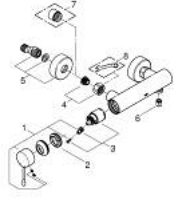

25 252 AL1 ESSENCE TEK KUMANDALI DUŞ BATARYASI

ÜRÜN AÇIKLAMASI

- Renk: brushed hard graphite
- duvar tipi
- GROHE SilkMove 35 mm seramik kartuş
- sıcaklık limitleyici ile
- GROHE LongLife kaplama
- duş çıkışı 1/2"
- entegre çek valf
- ekzantrik
- entegre çek valf

25 252 AL1 ESSENCE TEK KUMANDALI DUŞ BATARYASI

YEDEK PARÇALAR, Ekim 2020 – now

- 1: Kumanda Kolu (Sipariş no. 46916AL0)
- 2: Eurostyle Kartuş Somunu (Sipariş no. 46460000)
- 3: Kartuş (Sipariş no. 46374000)
- 4: Vidalı bağlantı 1/2" (Sipariş no. 45044000)
- 5: Ekzantrik (Sipariş no. 12662AL0)
- 6: Çek-valf (Sipariş no. 47886000)
- 7: Uzatma 3/4", 20 mm (Sipariş no. 0713000M)*
- 8: özel anahtar (Sipariş no. 19377000)*