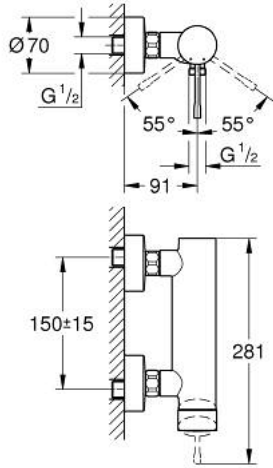

25 252 AL1 ESSENCE TEK KUMANDALI DUŞ BATARYASI

ÜRÜN AÇIKLAMASI

- Renk: brushed hard graphite
- duvar tipi
- GROHE SilkMove 35 mm seramik kartuş
- sıcaklık limitleyici ile
- GROHE LongLife kaplama
- duş çıkışı 1/2"
- entegre çek valf
- ekzantrik
- entegre çek valf

25 252 AL1 ESSENCE TEK KUMANDALI DUŞ BATARYASI

YEDEK PARÇALAR, Ekim 2020 – now

- 1: Kumanda Kolu (Sipariş no. 46916AL0)
- 2: Eurostyle Kartuş Somunu (Sipariş no. 46460000)
- 3: Kartuş (Sipariş no. 46374000)
- 4: Vidalı bağlantı 1/2" (Sipariş no. 45044000)
- 5: Ekzantrik (Sipariş no. 12662AL0)
- 6: Çek-valf (Sipariş no. 47886000)
- 7: Uzatma 3/4", 20 mm (Sipariş no. 0713000M)*
- 8: özel anahtar (Sipariş no. 19377000)*