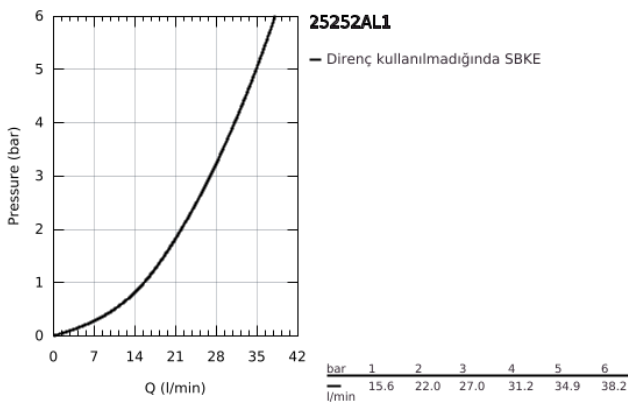

25 252 AL1 ESSENCE TEK KUMANDALI DUŞ BATARYASI

ÜRÜN AÇIKLAMASI

- Renk: brushed hard graphite
- duvar tipi
- GROHE SilkMove 35 mm seramik kartuş
- sıcaklık limitleyici ile
- GROHE LongLife kaplama
- duş çıkışı 1/2"
- entegre çek valf
- ekzantrik
- entegre çek valf