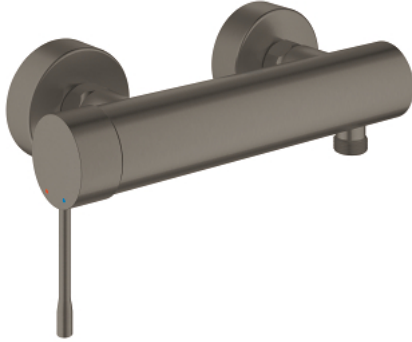

25 252 AL1 ESSENCE TEK KUMANDALI DUŞ BATARYASI

ÜRÜN AÇIKLAMASI

- Renk: brushed hard graphite
- duvar tipi
- GROHE SilkMove 35 mm seramik kartuş
- sıcaklık limitleyici ile
- GROHE LongLife kaplama
- duş çıkışı 1/2"
- entegre çek valf
- ekzantrik
- entegre çek valf

25 252 AL1 ESSENCE TEK KUMANDALI DUŞ BATARYASI

YEDEK PARÇALAR, Ekim 2020 – now

- 1: Kumanda Kolu (Sipariş no. 46916AL0)
- 2: Eurostyle Kartuş Somunu (Sipariş no. 46460000)
- 3: Kartuş (Sipariş no. 46374000)
- 4: Vidalı bağlantı 1/2" (Sipariş no. 45044000)
- 5: Ekzantrik (Sipariş no. 12662AL0)
- 6: Çek-valf (Sipariş no. 47886000)
- 7: Uzatma 3/4", 20 mm (Sipariş no. 0713000M)*
- 8: özel anahtar (Sipariş no. 19377000)*