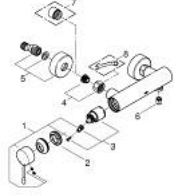

25 252 A01 ESSENCE TEK KUMANDALI DUŞ BATARYASI

ÜRÜN AÇIKLAMASI

- Renk: hard graphite
- duvar tipi
- GROHE SilkMove 35 mm seramik kartuş
- sıcaklık limitleyici ile
- GROHE LongLife kaplama
- duş çıkışı 1/2"
- entegre çek valf
- ekzantrik
- entegre çek valf

25 252 A01 ESSENCE TEK KUMANDALI DUŞ BATARYASI

YEDEK PARÇALAR, Ekim 2020 – now

- 1: Kumanda Kolu (Sipariş no. 46916A00)
- 2: Eurostyle Kartuş Somunu (Sipariş no. 46460000)
- 3: Kartuş (Sipariş no. 46374000)
- 4: Vidalı bağlantı 1/2" (Sipariş no. 45044000)
- 5: s-union (Sipariş no. 12662A00)
- 6: Çek-valf (Sipariş no. 47886000)
- 7: Uzatma 3/4", 20 mm (Sipariş no. 0713000M)*
- 8: özel anahtar (Sipariş no. 19377000)*