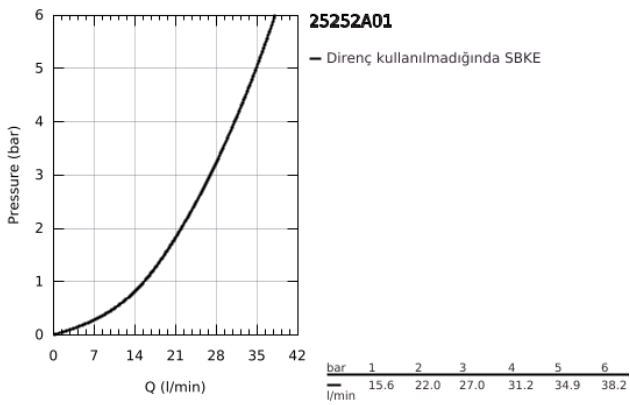

25 252 A01 ESSENCE TEK KUMANDALI DUŞ BATARYASI

ÜRÜN AÇIKLAMASI

- Renk: hard graphite
- duvar tipi
- GROHE SilkMove 35 mm seramik kartuş
- sıcaklık limitleyici ile
- GROHE LongLife kaplama
- duş çıkışı 1/2"
- entegre çek valf
- ekzantrik
- entegre çek valf

25 252 A01 ESSENCE TEK KUMANDALI DUŞ BATARYASI

YEDEK PARÇALAR, Ekim 2020 – now

- 1: Kumanda Kolu (Sipariş no. 46916A00)
- 2: Eurostyle Kartuş Somunu (Sipariş no. 46460000)
- 3: Kartuş (Sipariş no. 46374000)
- 4: Vidalı bağlantı 1/2" (Sipariş no. 45044000)
- 5: s-union (Sipariş no. 12662A00)
- 6: Çek-valf (Sipariş no. 47886000)
- 7: Uzatma 3/4", 20 mm (Sipariş no. 0713000M)*
- 8: özel anahtar (Sipariş no. 19377000)*