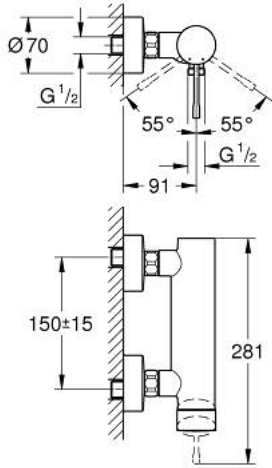

25 252 A01 ESSENCE TEK KUMANDALI DUŞ BATARYASI

ÜRÜN AÇIKLAMASI

- Renk: hard graphite
- duvar tipi
- GROHE SilkMove 35 mm seramik kartuş
- sıcaklık limitleyici ile
- GROHE LongLife kaplama
- duş çıkışı 1/2"
- entegre çek valf
- ekzantrik
- entegre çek valf

25 252 A01 ESSENCE TEK KUMANDALI DUŞ BATARYASI

YEDEK PARÇALAR, Ekim 2020 – now

- 1: Kumanda Kolu (Sipariş no. 46916A00)
- 2: Eurostyle Kartuş Somunu (Sipariş no. 46460000)
- 3: Kartuş (Sipariş no. 46374000)
- 4: Vidalı bağlantı 1/2" (Sipariş no. 45044000)
- 5: s-union (Sipariş no. 12662A00)
- 6: Çek-valf (Sipariş no. 47886000)
- 7: Uzatma 3/4", 20 mm (Sipariş no. 0713000M)*
- 8: özel anahtar (Sipariş no. 19377000)*