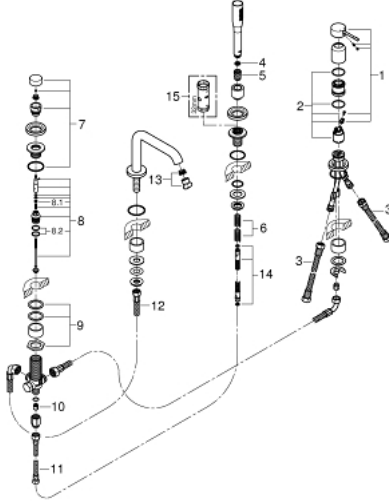

25 251 KF1 ESSENCE DÖRT DELİKLİ KÜVET BATARYASI

ÜRÜN AÇIKLAMASI

- Renk: phantom black
- GROHE SilkMove 35 mm seramik kartuş
- sıcaklık limitleyici ile
- hazır montajlı çıkış ucu bağlantısı
- Tek kumandalı batarya kumanda elemanı
- perlatörlü çıkış ucu
- yön değiştirici: banyo/duş
- el duşu
- metal shower hose 2000 mm (always chrome for any colour of the set)
- spiral bağlantı hortumları
- duş hortumu için bağlantı
- entegre çek valf
- 29 037 000 ile kullanım için

25 251 KF1 ESSENCE DÖRT DELİKLİ KÜVET BATARYASI

YEDEK PARÇALAR, Şubat 2023 – now

- 1: Kumanda Kolu (Sipariş no. 46916KF0)
- 2: Kartuş (Sipariş no. 46374000)
- 3: Tüp (Sipariş no. 07227000)
- 4: Filtre (Sipariş no. 0700200M)
- 5: Konik somun (Sipariş no. 08864KF0)
- 6: Yay (Sipariş no. 00869000)
- 7: diverter knob (Sipariş no. 46721KF0)
- 8: Yöndeğiştirici (Sipariş no. 45443000)
- 8.1: Contalı rondela Ø6 x Ø2 (Sipariş no. 0128300M)
- 8.2: contalı rondela (Sipariş no. 0120500M)
- 9: vida bağlantısı için degistirme kiti (Sipariş no. 45444000)
- 10: Çek-valf (Sipariş no. 08565000)
- 11: Tüp (Sipariş no. 07300000)
- 12: Tüp (Sipariş no. 48018000)
- 13: Perlatör (Sipariş no. 13926000)
- 14: Metal Duş Hortumu (Sipariş no. 28146000)
- 15: Soket anahtarı (Sipariş no. 19332000)*