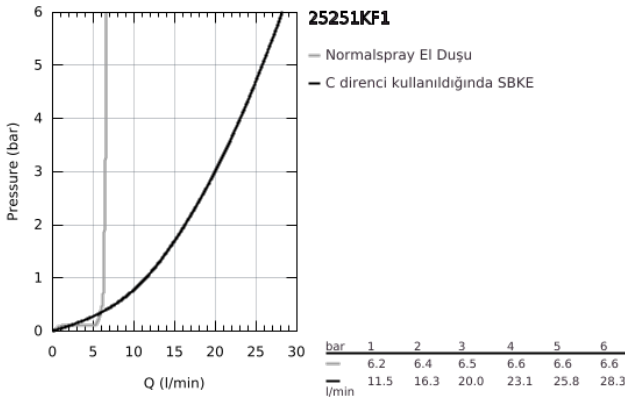

25 251 KF1 ESSENCE DÖRT DELİKLİ KÜVET BATARYASI

ÜRÜN AÇIKLAMASI

- Renk: phantom black
- GROHE SilkMove 35 mm seramik kartuş
- sıcaklık limitleyici ile
- hazır montajlı çıkış ucu bağlantısı
- Tek kumandalı batarya kumanda elemanı
- perlatörlü çıkış ucu
- yön değiştirici: banyo/duş
- el duşu
- metal shower hose 2000 mm (always chrome for any colour of the set)
- spiral bağlantı hortumları
- duş hortumu için bağlantı
- entegre çek valf
- 29 037 000 ile kullanım için