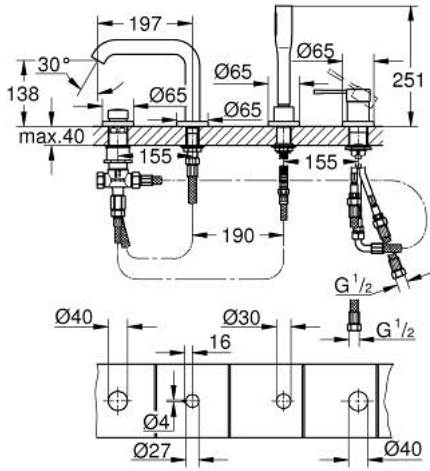

25 251 KF1 ESSENCE DÖRT DELİKLİ KÜVET BATARYASI

ÜRÜN AÇIKLAMASI

- Renk: phantom black
- GROHE SilkMove 35 mm seramik kartuş
- sıcaklık limitleyici ile
- hazır montajlı çıkış ucu bağlantısı
- Tek kumandalı batarya kumanda elemanı
- perlatörlü çıkış ucu
- yön değiştirici: banyo/duş
- el duşu
- metal shower hose 2000 mm (always chrome for any colour of the set)
- spiral bağlantı hortumları
- duş hortumu için bağlantı
- entegre çek valf
- 29 037 000 ile kullanım için

25 251 KF1 ESSENCE DÖRT DELİKLİ KÜVET BATARYASI

YEDEK PARÇALAR, Şubat 2023 – now

- 1: Kumanda Kolu (Sipariş no. 46916KF0)
- 2: Kartuş (Sipariş no. 46374000)
- 3: Tüp (Sipariş no. 07227000)
- 4: Filtre (Sipariş no. 0700200M)
- 5: Konik somun (Sipariş no. 08864KF0)
- 6: Yay (Sipariş no. 00869000)
- 7: diverter knob (Sipariş no. 46721KF0)
- 8: Yöndeğiştirici (Sipariş no. 45443000)
- 8.1: Contalı rondela Ø6 x Ø2 (Sipariş no. 0128300M)
- 8.2: contalı rondela (Sipariş no. 0120500M)
- 9: vida bağlantısı için degistirme kiti (Sipariş no. 45444000)
- 10: Çek-valf (Sipariş no. 08565000)
- 11: Tüp (Sipariş no. 07300000)
- 12: Tüp (Sipariş no. 48018000)
- 13: Perlatör (Sipariş no. 13926000)
- 14: Metal Duş Hortumu (Sipariş no. 28146000)
- 15: Soket anahtarı (Sipariş no. 19332000)*