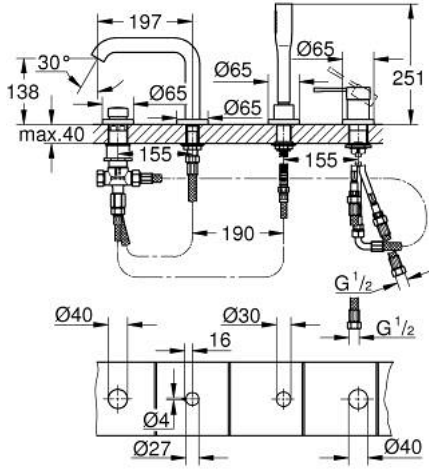

25 251 GN1 ESSENCE DÖRT DELİKLİ KÜVET BATARYASI

ÜRÜN AÇIKLAMASI

- Renk: brushed cool sunrise
- GROHE SilkMove 35 mm seramik kartuş
- sıcaklık limitleyici ile
- GROHE LongLife kaplama
- hazır montajlı çıkış ucu bağlantısı
- Tek kumandalı batarya kumanda elemanı
- perlatörlü çıkış ucu
- yön değiştirici: banyo/duş
- metal stick hand shower
- metal shower hose 2000 mm (always chrome for any colour of the set)
- spiral bağlantı hortumları
- duş hortumu için bağlantı
- entegre çek valf
- 29 037 000 ile kullanım için

25 251 GN1 ESSENCE DÖRT DELİKLİ KÜVET BATARYASI

YEDEK PARÇALAR, Ekim 2020 – now

- 1: Kumanda Kolu (Sipariş no. 46916GN0)
- 2: Kartuş (Sipariş no. 46374000)
- 3: Tüp (Sipariş no. 07227000)
- 4: Filtre (Sipariş no. 0700200M)
- 5: Konik somun (Sipariş no. 08864GN0)
- 6: Yay (Sipariş no. 00869000)
- 7: yön deitirici volan (Sipariş no. 46721GN0)
- 8: Yöndeğiştirici (Sipariş no. 45443000)
- 8.1: Contalı rondela Ø6 x Ø2 (Sipariş no. 0128300M)
- 8.2: contalı rondela (Sipariş no. 0120500M)
- 9: vida bağlantısı için degistirme kiti (Sipariş no. 45444000)
- 10: Çek-valf (Sipariş no. 08565000)
- 11: Tüp (Sipariş no. 07300000)
- 12: Tüp (Sipariş no. 48018000)
- 13: Perlatör (Sipariş no. 13926000)
- 14: Metal Duş Hortumu (Sipariş no. 28146000)
- 15: Soket anahtarı (Sipariş no. 19332000)*