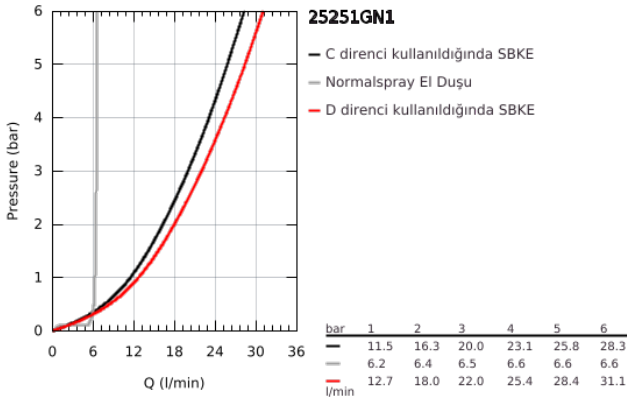

25 251 GN1 ESSENCE DÖRT DELİKLİ KÜVET BATARYASI

ÜRÜN AÇIKLAMASI

- Renk: brushed cool sunrise
- GROHE SilkMove 35 mm seramik kartuş
- sıcaklık limitleyici ile
- GROHE LongLife kaplama
- hazır montajlı çıkış ucu bağlantısı
- Tek kumandalı batarya kumanda elemanı
- perlatörlü çıkış ucu
- yön değiştirici: banyo/duş
- metal stick hand shower
- metal shower hose 2000 mm (always chrome for any colour of the set)
- spiral bağlantı hortumları
- duş hortumu için bağlantı
- entegre çek valf
- 29 037 000 ile kullanım için