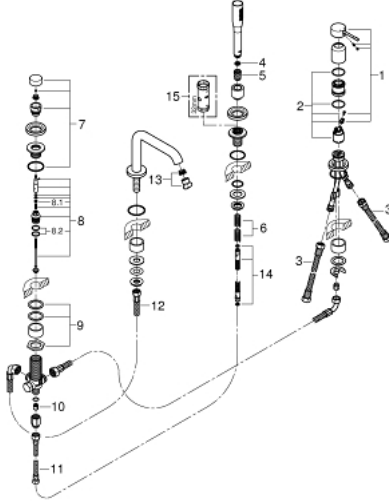

25 251 GN1 ESSENCE DÖRT DELİKLİ KÜVET BATARYASI

ÜRÜN AÇIKLAMASI

- Renk: brushed cool sunrise
- GROHE SilkMove 35 mm seramik kartuş
- sıcaklık limitleyici ile
- GROHE LongLife kaplama
- hazır montajlı çıkış ucu bağlantısı
- Tek kumandalı batarya kumanda elemanı
- perlatörlü çıkış ucu
- yön değiştirici: banyo/duş
- metal stick hand shower
- metal shower hose 2000 mm (always chrome for any colour of the set)
- spiral bağlantı hortumları
- duş hortumu için bağlantı
- entegre çek valf
- 29 037 000 ile kullanım için

25 251 GN1 ESSENCE DÖRT DELİKLİ KÜVET BATARYASI

YEDEK PARÇALAR, Ekim 2020 – now

- 1: Kumanda Kolu (Sipariş no. 46916GN0)
- 2: Kartuş (Sipariş no. 46374000)
- 3: Tüp (Sipariş no. 07227000)
- 4: Filtre (Sipariş no. 0700200M)
- 5: Konik somun (Sipariş no. 08864GN0)
- 6: Yay (Sipariş no. 00869000)
- 7: yön deitirici volan (Sipariş no. 46721GN0)
- 8: Yöndeğiştirici (Sipariş no. 45443000)
- 8.1: Contalı rondela Ø6 x Ø2 (Sipariş no. 0128300M)
- 8.2: contalı rondela (Sipariş no. 0120500M)
- 9: vida bağlantısı için degistirme kiti (Sipariş no. 45444000)
- 10: Çek-valf (Sipariş no. 08565000)
- 11: Tüp (Sipariş no. 07300000)
- 12: Tüp (Sipariş no. 48018000)
- 13: Perlatör (Sipariş no. 13926000)
- 14: Metal Duş Hortumu (Sipariş no. 28146000)
- 15: Soket anahtarı (Sipariş no. 19332000)*