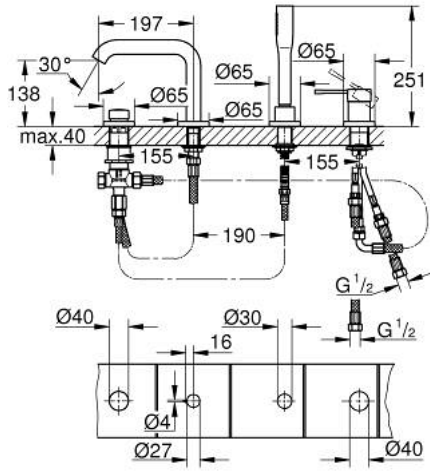

25 251 DL1 ESSENCE DÖRT DELİKLİ KÜVET BATARYASI

ÜRÜN AÇIKLAMASI

- Renk: brushed warm sunset
- GROHE SilkMove 35 mm seramik kartuş
- sıcaklık limitleyici ile
- GROHE LongLife kaplama
- hazır montajlı çıkış ucu bağlantısı
- Tek kumandalı batarya kumanda elemanı
- perlatörlü çıkış ucu
- yön değiştirici: banyo/duş
- metal stick hand shower
- metal shower hose 2000 mm (always chrome for any colour of the set)
- spiral bağlantı hortumları
- duş hortumu için bağlantı
- entegre çek valf
- 29 037 000 ile kullanım için