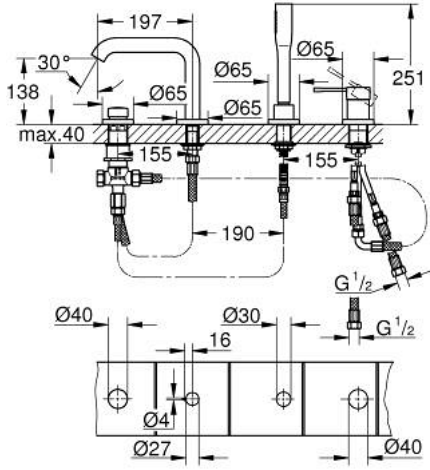

25 251 DC1 ESSENCE DÖRT DELİKLİ KÜVET BATARYASI

ÜRÜN AÇIKLAMASI

- Renk: paslanmaz çelik
- GROHE SilkMove 35 mm seramik kartuş
- sıcaklık limitleyici ile
- GROHE LongLife kaplama
- hazır montajlı çıkış ucu bağlantısı
- Tek kumandalı batarya kumanda elemanı
- perlatörlü çıkış ucu
- yön değiştirici: banyo/duş
- metal stick hand shower
- metal shower hose 2000 mm (always chrome for any colour of the set)
- spiral bağlantı hortumları
- duş hortumu için bağlantı
- entegre çek valf
- 29 037 000 ile kullanım için

25 251 DC1 ESSENCE DÖRT DELİKLİ KÜVET BATARYASI

YEDEK PARÇALAR, Ekim 2020 – now

- 1: Kumanda Kolu (Sipariş no. 46916DC0)
- 2: Kartuş (Sipariş no. 46374000)
- 3: Tüp (Sipariş no. 07227000)
- 4: Filtre (Sipariş no. 0700200M)
- 5: Konik somun (Sipariş no. 08864DC0)
- 6: Yay (Sipariş no. 00869000)
- 7: Yöndeğiştirici kafası (Sipariş no. 46721DC0)
- 8: Yöndeğiştirici (Sipariş no. 45443000)
- 8.1: Contalı rondela Ø6 x Ø2 (Sipariş no. 0128300M)
- 8.2: contalı rondela (Sipariş no. 0120500M)
- 9: vida bağlantısı için degistirme kiti (Sipariş no. 45444000)
- 10: Çek-valf (Sipariş no. 08565000)
- 11: Tüp (Sipariş no. 07300000)
- 12: Tüp (Sipariş no. 48018000)
- 13: Perlatör (Sipariş no. 13926000)
- 14: Metal Duş Hortumu (Sipariş no. 28146000)
- 15: Soket anahtarı (Sipariş no. 19332000)*