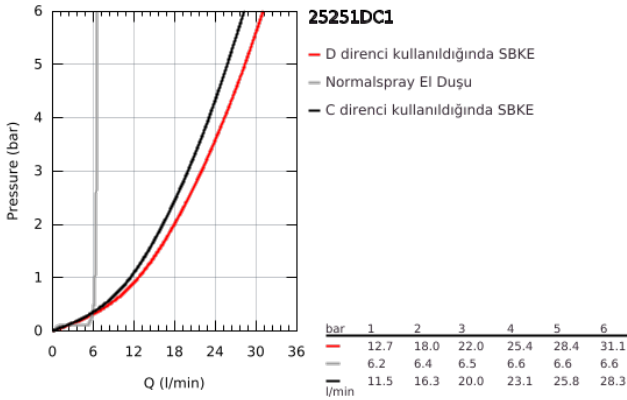

25 251 DC1 ESSENCE DÖRT DELİKLİ KÜVET BATARYASI

ÜRÜN AÇIKLAMASI

- Renk: paslanmaz çelik
- GROHE SilkMove 35 mm seramik kartuş
- sıcaklık limitleyici ile
- GROHE LongLife kaplama
- hazır montajlı çıkış ucu bağlantısı
- Tek kumandalı batarya kumanda elemanı
- perlatörlü çıkış ucu
- yön değiştirici: banyo/duş
- metal stick hand shower
- metal shower hose 2000 mm (always chrome for any colour of the set)
- spiral bağlantı hortumları
- duş hortumu için bağlantı
- entegre çek valf
- 29 037 000 ile kullanım için

25 251 DC1 ESSENCE DÖRT DELİKLİ KÜVET BATARYASI

YEDEK PARÇALAR, Ekim 2020 – now

- 1: Kumanda Kolu (Sipariş no. 46916DC0)
- 2: Kartuş (Sipariş no. 46374000)
- 3: Tüp (Sipariş no. 07227000)
- 4: Filtre (Sipariş no. 0700200M)
- 5: Konik somun (Sipariş no. 08864DC0)
- 6: Yay (Sipariş no. 00869000)
- 7: Yöndeğiştirici kafası (Sipariş no. 46721DC0)
- 8: Yöndeğiştirici (Sipariş no. 45443000)
- 8.1: Contalı rondela Ø6 x Ø2 (Sipariş no. 0128300M)
- 8.2: contalı rondela (Sipariş no. 0120500M)
- 9: vida bağlantısı için degistirme kiti (Sipariş no. 45444000)
- 10: Çek-valf (Sipariş no. 08565000)
- 11: Tüp (Sipariş no. 07300000)
- 12: Tüp (Sipariş no. 48018000)
- 13: Perlatör (Sipariş no. 13926000)
- 14: Metal Duş Hortumu (Sipariş no. 28146000)
- 15: Soket anahtarı (Sipariş no. 19332000)*