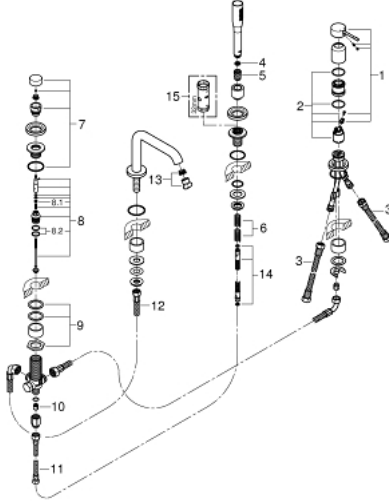

25 251 DC1 ESSENCE DÖRT DELİKLİ KÜVET BATARYASI

ÜRÜN AÇIKLAMASI

- Renk: paslanmaz çelik
- GROHE SilkMove 35 mm seramik kartuş
- sıcaklık limitleyici ile
- GROHE LongLife kaplama
- hazır montajlı çıkış ucu bağlantısı
- Tek kumandalı batarya kumanda elemanı
- perlatörlü çıkış ucu
- yön değiştirici: banyo/duş
- metal stick hand shower
- metal shower hose 2000 mm (always chrome for any colour of the set)
- spiral bağlantı hortumları
- duş hortumu için bağlantı
- entegre çek valf
- 29 037 000 ile kullanım için

25 251 DC1 ESSENCE DÖRT DELİKLİ KÜVET BATARYASI

YEDEK PARÇALAR, Ekim 2020 – now

- 1: Kumanda Kolu (Sipariş no. 46916DC0)
- 2: Kartuş (Sipariş no. 46374000)
- 3: Tüp (Sipariş no. 07227000)
- 4: Filtre (Sipariş no. 0700200M)
- 5: Konik somun (Sipariş no. 08864DC0)
- 6: Yay (Sipariş no. 00869000)
- 7: Yöndeğiştirici kafası (Sipariş no. 46721DC0)
- 8: Yöndeğiştirici (Sipariş no. 45443000)
- 8.1: Contalı rondela Ø6 x Ø2 (Sipariş no. 0128300M)
- 8.2: contalı rondela (Sipariş no. 0120500M)
- 9: vida bağlantısı için degistirme kiti (Sipariş no. 45444000)
- 10: Çek-valf (Sipariş no. 08565000)
- 11: Tüp (Sipariş no. 07300000)
- 12: Tüp (Sipariş no. 48018000)
- 13: Perlatör (Sipariş no. 13926000)
- 14: Metal Duş Hortumu (Sipariş no. 28146000)
- 15: Soket anahtarı (Sipariş no. 19332000)*