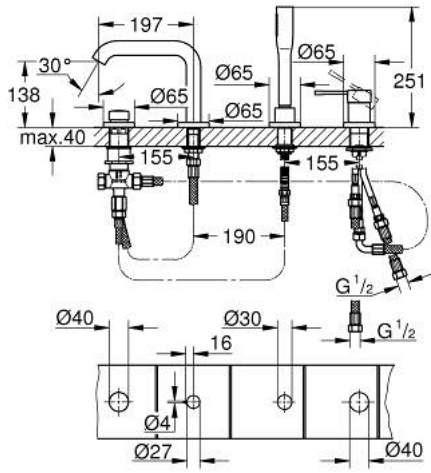

## 25 251 DA1 ESSENCE DÖRT DELİKLİ KÜVET BATARYASI

### ÜRÜN AÇIKLAMASI

- Renk: warm sunset
- GROHE SilkMove 35 mm seramik kartuş
- sıcaklık limitleyici ile
- GROHE LongLife kaplama
- hazır montajlı çıkış ucu bağlantısı
- Tek kumandalı batarya kumanda elemanı
- perlatörlü çıkış ucu
- yön değiştirici: banyo/duş
- metal stick hand shower
- metal shower hose 2000 mm (always chrome for any colour of the set)
- spiral bağlantı hortumları
- duş hortumu için bağlantı
- entegre çek valf
- 29 037 000 ile kullanım için