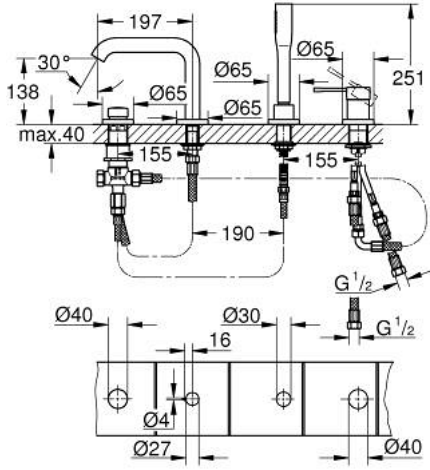

25 251 AL1 ESSENCE DÖRT DELİKLİ KÜVET BATARYASI

ÜRÜN AÇIKLAMASI

- Renk: brushed hard graphite
- GROHE SilkMove 35 mm seramik kartuş
- sıcaklık limitleyici ile
- GROHE LongLife kaplama
- hazır montajlı çıkış ucu bağlantısı
- Tek kumandalı batarya kumanda elemanı
- perlatörlü çıkış ucu
- yön değiştirici: banyo/duş
- metal stick hand shower
- metal shower hose 2000 mm (always chrome for any colour of the set)
- spiral bağlantı hortumları
- duş hortumu için bağlantı
- entegre çek valf
- 29 037 000 ile kullanım için

25 251 AL1 ESSENCE DÖRT DELİKLİ KÜVET BATARYASI

YEDEK PARÇALAR, Ekim 2020 – now

- 1: Kumanda Kolu (Sipariş no. 46916AL0)
- 2: Kartuş (Sipariş no. 46374000)
- 3: Tüp (Sipariş no. 07227000)
- 4: Filtre (Sipariş no. 0700200M)
- 5: Konik somun (Sipariş no. 08864AL0)
- 6: Yay (Sipariş no. 00869000)
- 7: Yöndeğiştirici kafası (Sipariş no. 46721AL0)
- 8: Yöndeğiştirici (Sipariş no. 45443000)
- 8.1: Contalı rondela Ø6 x Ø2 (Sipariş no. 0128300M)
- 8.2: contalı rondela (Sipariş no. 0120500M)
- 9: vida bağlantısı için degistirme kiti (Sipariş no. 45444000)
- 10: Çek-valf (Sipariş no. 08565000)
- 11: Tüp (Sipariş no. 07300000)
- 12: Tüp (Sipariş no. 48018000)
- 13: Perlatör (Sipariş no. 13926000)
- 14: Metal Duş Hortumu (Sipariş no. 28146000)
- 15: Soket anahtarı (Sipariş no. 19332000)*