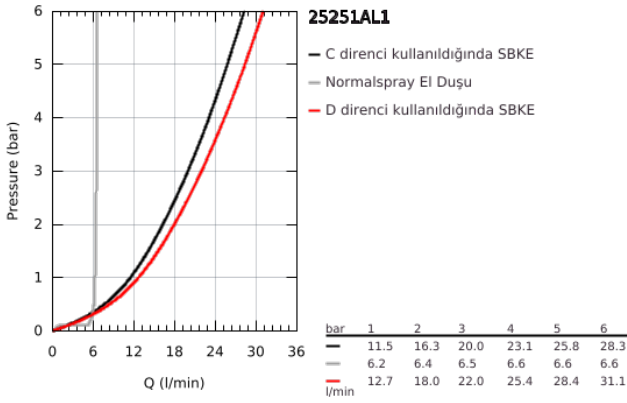

25 251 AL1 ESSENCE DÖRT DELİKLİ KÜVET BATARYASI

ÜRÜN AÇIKLAMASI

- Renk: brushed hard graphite
- GROHE SilkMove 35 mm seramik kartuş
- sıcaklık limitleyici ile
- GROHE LongLife kaplama
- hazır montajlı çıkış ucu bağlantısı
- Tek kumandalı batarya kumanda elemanı
- perlatörlü çıkış ucu
- yön değiştirici: banyo/duş
- metal stick hand shower
- metal shower hose 2000 mm (always chrome for any colour of the set)
- spiral bağlantı hortumları
- duş hortumu için bağlantı
- entegre çek valf
- 29 037 000 ile kullanım için

25 251 AL1 ESSENCE DÖRT DELİKLİ KÜVET BATARYASI

YEDEK PARÇALAR, Ekim 2020 – now

- 1: Kumanda Kolu (Sipariş no. 46916AL0)
- 2: Kartuş (Sipariş no. 46374000)
- 3: Tüp (Sipariş no. 07227000)
- 4: Filtre (Sipariş no. 0700200M)
- 5: Konik somun (Sipariş no. 08864AL0)
- 6: Yay (Sipariş no. 00869000)
- 7: Yöndeğiştirici kafası (Sipariş no. 46721AL0)
- 8: Yöndeğiştirici (Sipariş no. 45443000)
- 8.1: Contalı rondela Ø6 x Ø2 (Sipariş no. 0128300M)
- 8.2: contalı rondela (Sipariş no. 0120500M)
- 9: vida bağlantısı için degistirme kiti (Sipariş no. 45444000)
- 10: Çek-valf (Sipariş no. 08565000)
- 11: Tüp (Sipariş no. 07300000)
- 12: Tüp (Sipariş no. 48018000)
- 13: Perlatör (Sipariş no. 13926000)
- 14: Metal Duş Hortumu (Sipariş no. 28146000)
- 15: Soket anahtarı (Sipariş no. 19332000)*