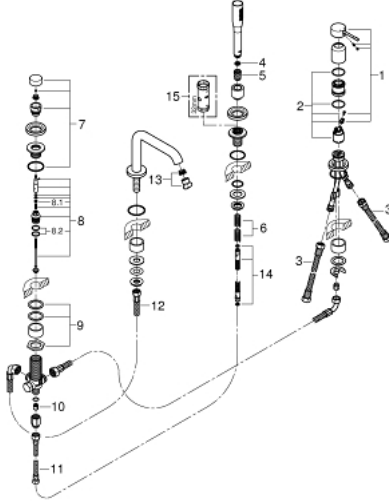

25 251 AL1 ESSENCE DÖRT DELİKLİ KÜVET BATARYASI

ÜRÜN AÇIKLAMASI

- Renk: brushed hard graphite
- GROHE SilkMove 35 mm seramik kartuş
- sıcaklık limitleyici ile
- GROHE LongLife kaplama
- hazır montajlı çıkış ucu bağlantısı
- Tek kumandalı batarya kumanda elemanı
- perlatörlü çıkış ucu
- yön değiştirici: banyo/duş
- metal stick hand shower
- metal shower hose 2000 mm (always chrome for any colour of the set)
- spiral bağlantı hortumları
- duş hortumu için bağlantı
- entegre çek valf
- 29 037 000 ile kullanım için

25 251 AL1 ESSENCE DÖRT DELİKLİ KÜVET BATARYASI

YEDEK PARÇALAR, Ekim 2020 – now

- 1: Kumanda Kolu (Sipariş no. 46916AL0)
- 2: Kartuş (Sipariş no. 46374000)
- 3: Tüp (Sipariş no. 07227000)
- 4: Filtre (Sipariş no. 0700200M)
- 5: Konik somun (Sipariş no. 08864AL0)
- 6: Yay (Sipariş no. 00869000)
- 7: Yöndeğiştirici kafası (Sipariş no. 46721AL0)
- 8: Yöndeğiştirici (Sipariş no. 45443000)
- 8.1: Contalı rondela Ø6 x Ø2 (Sipariş no. 0128300M)
- 8.2: contalı rondela (Sipariş no. 0120500M)
- 9: vida bağlantısı için degistirme kiti (Sipariş no. 45444000)
- 10: Çek-valf (Sipariş no. 08565000)
- 11: Tüp (Sipariş no. 07300000)
- 12: Tüp (Sipariş no. 48018000)
- 13: Perlatör (Sipariş no. 13926000)
- 14: Metal Duş Hortumu (Sipariş no. 28146000)
- 15: Soket anahtarı (Sipariş no. 19332000)*